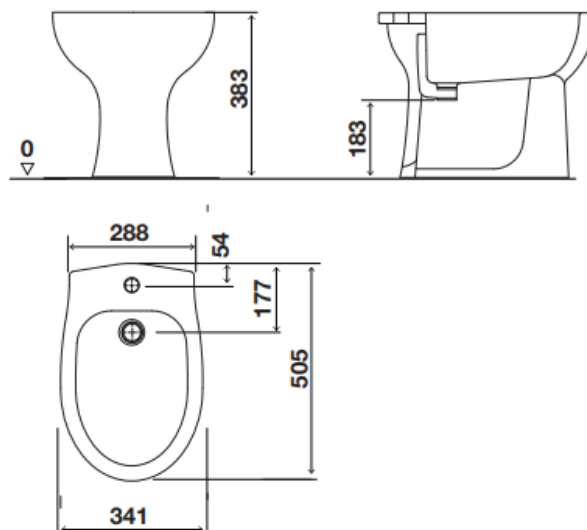

Ficha técnica LAGOON bidé btw branco

Identificação do Produto

RC10300888240

LAGOON bidé btw branco

Definição e Aplicação

Bidé ao chão, com um design vintage mas simultaneamente intemporal que nos traz à atualidade traços do passado. Ideal para uma combinação com o modelo de sanita Lagoon, obtendo assim a harmonia perfeita no seu espaço de banho.

Características Técnicas

- Material: Vitreous China
- Cor: Branco
- Tamanho: 50.5
- Forma: Redonda
- Fixação semi-oculta
- Marcação CE: EN 14528 – CL15
- Dimensão da caixa: 560x375x410mm
- Peso bruto do produto: 18.05 kg

Acessórios

- Acessórios de fixação incluídos

Medidas em mm