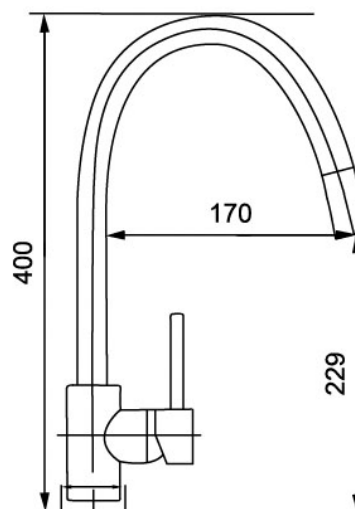

Ficha Técnica

Misturadora RAIN de Cozinha

Identificação do Produto

OA1300000006

Misturadora RAIN de cozinha

OA1300000011

Misturadora RAIN de cozinha Preto Mate

Definição e Aplicação

Misturadora de cozinha de bancada para lava-loiça com perlator e ligações flexíveis incluídas. A bica da misturadora é alta e giratória.

Características

- Acabamento: Cromado e Preto mate
- Cartucho: $\varnothing 35\text{mm}$;
- Ligações: flexíveis G3/8 de 45cm;
- Kit de fixação: O'ring, junta, flange de fixação, espigão de rosca e porca;

Inclui:

- Espelho de manípulo;
- Espelho base do corpo da misturadora;
- Restantes acessórios de fixação;

Garantias

Consulte os termos de garantia em condições gerais de venda em <https://www.oliworld.com/pt/condicoes-gerais-de-venda/>.

As medidas apresentadas são em milímetros