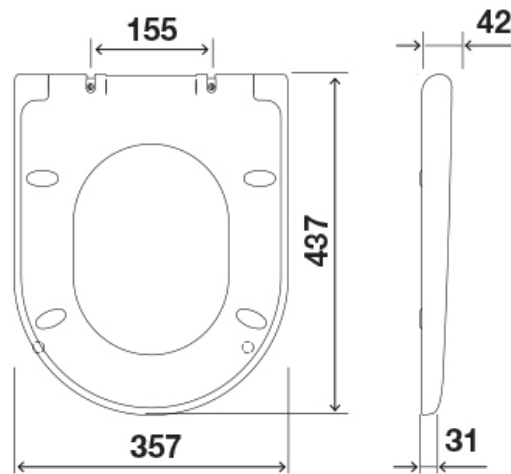

Ficha técnica

Tampo Sanita 04 Durosoft Brc

Identificação do Produto

RD10000888605

TAMPO SANITA 04 DUROSOFT BRC

Definição e Aplicação

De linhas redondas, com materiais que conferem uma alta resistência a impactos e, com propriedades antibacterianas que proporcionam um elevado grau de higiene, é a solução ideal para combinar com o modelo de sanita Lake BTW.

Conforto e durabilidade são fatores garantidos com este tampo que possui um sistema de queda amortecida que permite uma maior segurança, principalmente para as crianças.

O sistema de fixação da tampa é feito pela parte superior, tornando mais cómodo e rápido o processo de montagem, com um ajuste rápido e fácil. A desmontagem é simplificada pelo sistema "ClippOff", permitindo uma boa limpeza do tampo e da respetiva sanita.

Características Técnicas

- Material: Duroplast
- Cor: Branco
- Forma: Redonda
- Antibacteriano
- Fixação topo - sistema de aperto superior
- Queda amortecida (soft-close)
- Dimensão da caixa: 380x480x52mm
- Peso bruto do produto: 2.00 kg

Medidas em mm