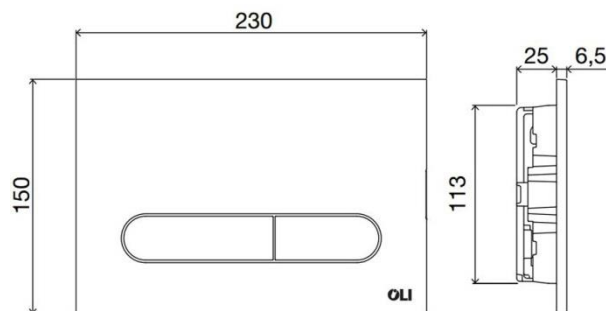

# Ficha Técnica

Placa de Comando Bound

## Identificação do Produto

- CG41000060767** Placa de comando mecânica bound branca
- CG41000064522** Placa de comando mecânica bound cromo
- CG41000133213** Placa de comando mecânica bound mate

## Características Técnicas

- Dupla descarga que possibilita a poupança de água
- Acionamento: mecânico
- Dimensões: 230 X 150 mm
- Força de acionamento <20N
- Espessura: 6,5 mm
- Abertura e fecho da placa frontal por sistema de "click"