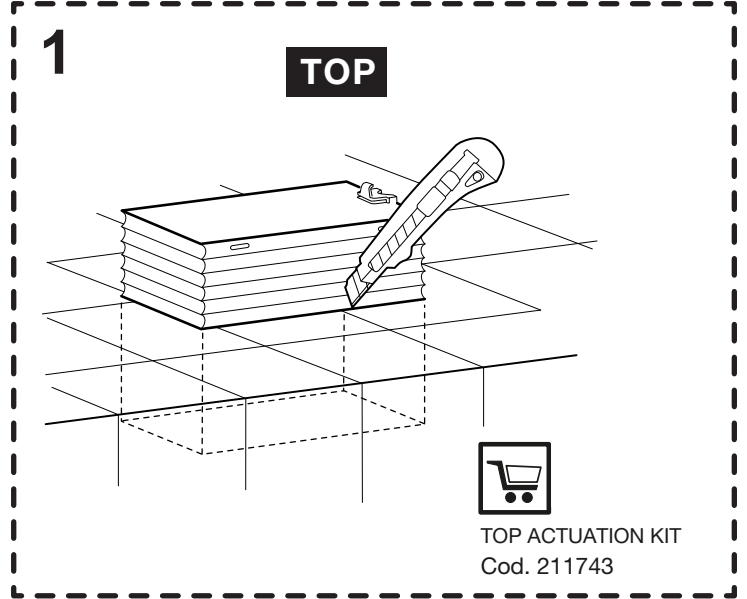

TOP ACTUATION KIT

Cod. 211743

**EXPERT PLUS**

**TOP**

**OLI74 PLUS**

**QUADRA PLUS**

**OLI120 PLUS**

**FRONT**