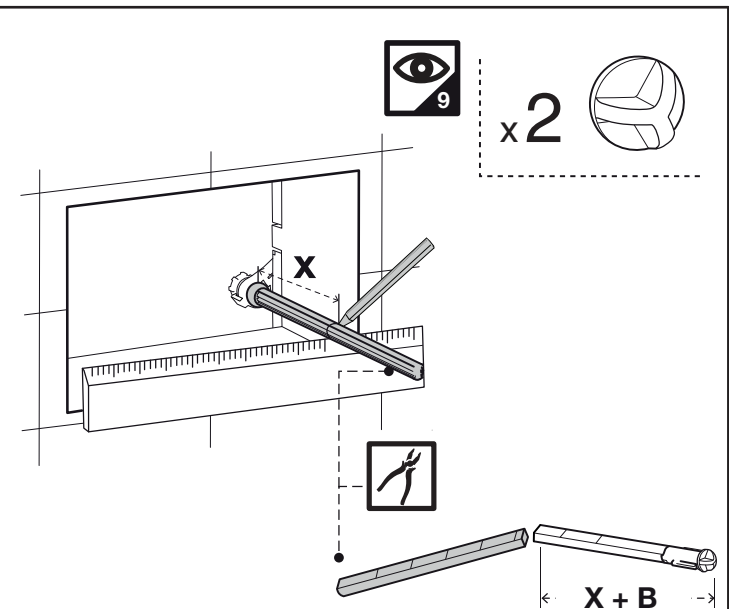

	A	B	C
mm	230	150	6.5
in	9.1	5.9	0.25

TOP ACTUATION KIT

Cod. 211743

**TOP**

EXPERT PLUS

OLI74 PLUS

QUADRA PLUS

OLI120 PLUS

# FRONT

	A		B	
<b>OLI74 PLUS</b>	30 mm	1.18"	70 mm	2.75"
<b>EXPERT PLUS - FRONT</b>	30 mm	1.18"	70 mm	2.75"
<b>QUADRA PLUS</b>	40 mm	1.57"	55 mm	2.16"
<b>OLI120 PLUS</b>	40 mm	1.57"	80 mm	3.14"