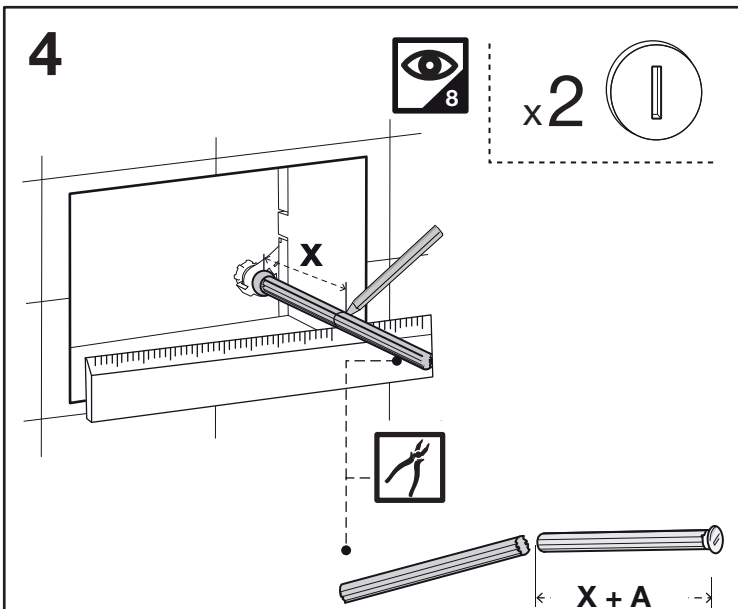

	A	B	C
mm	230	150	6.5
in	9.1	5.9	0.25

TOP ACTUATION KIT

Cod. 211743

**TOP**

EXPERT PLUS

OLI74 PLUS

QUADRA PLUS

OLI120 PLUS

# FRONT

	A		B	
<b>OLI74 PLUS</b>	30 mm	1.18"	70 mm	2.75"
<b>EXPERT PLUS - FRONT</b>	30 mm	1.18"	70 mm	2.75"
<b>QUADRA PLUS</b>	40 mm	1.57"	55 mm	2.16"
<b>OLI120 PLUS</b>	40 mm	1.57"	80 mm	3.14"