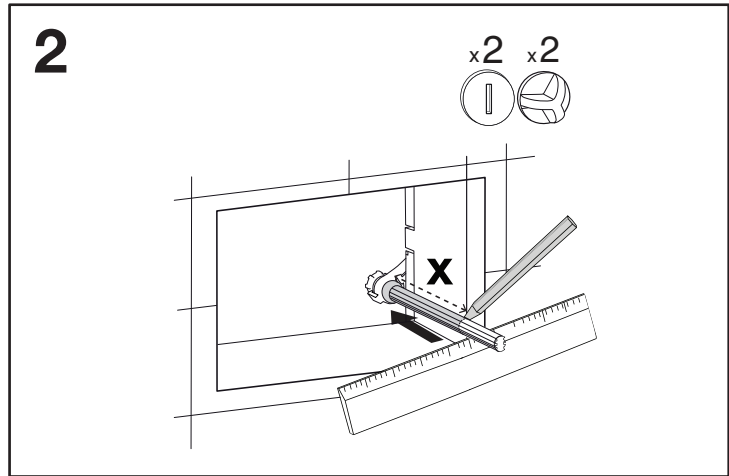

	A	B	C
mm	230	150	6.5
in	9.1	5.9	0.25

TOP ACTUATION KIT

Cod. 211743

**TOP**

EXPERT PLUS

OLI74 PLUS

QUADRA PLUS

OLI120 PLUS

# FRONT

	A		B	
<b>OLI74 PLUS</b>	30 mm	1.18"	70 mm	2.75"
<b>EXPERT PLUS - FRONT</b>	30 mm	1.18"	70 mm	2.75"
<b>QUADRA PLUS</b>	40 mm	1.57"	55 mm	2.16"
<b>OLI120 PLUS</b>	40 mm	1.57"	80 mm	3.14"