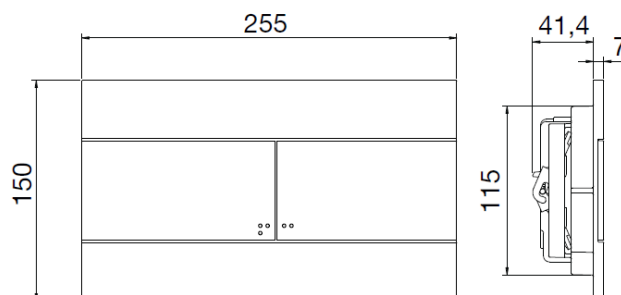

Ficha Técnica

Placa de Comando Slim

Identificação do Produto

010196	Placa Comando Slim Cromado
010197	Placa Comando Slim Mate
010195	Placa Comando Slim Branco
154962	Placa Comando Slim Ouro
057141	Placa Comando Slim Inox mate

Definição e Aplicação

- Placa de comando de acionamento mecânico para autoclismos interiores OLI, com sinalética em Braille

Características Técnicas

- Dupla descarga com gravação em Braille
- Placa de comando em ABS
- Força de acionamento <20N
- Dimensões: 255 X 150 mm
- Acabamento em Soft-Touch
- Espessura 6,5 mm

Slim Inox

- Placa de comando em ABS revestido com aço Inox
- Espessura 7,8mm

As medidas apresentadas são em milímetros

Ficha Técnica

Placa de Comando Slim

Acessórios

- 2 Parafusos de comando de fixação rápida;
- 2 Parafusos de fixação com sistema de aperto rápido;