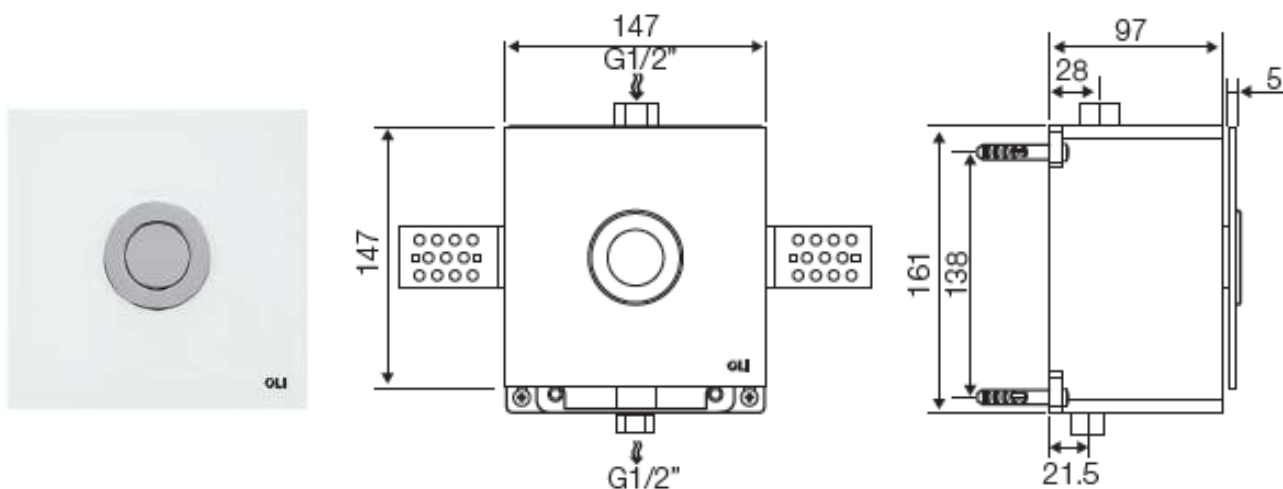

Scheda Tecnica

SM15 Urinal

Identificazione di Prodotto

034265

- Placca di comando SM15 Urinal vetro bianco

Definizione e Applicazione

- Placca di comando singolo scarico ad azionamento meccanico

Caratteristiche Tecniche

- Singolo scarico
- Materiale: vetro temprato bianco
- Tempo di scarico regolabile
- Portata di flusso regolabile
- Connessione G ½"
- Pressione d'esercizio ≥ 3 Bar
- Dimensioni: 147 X 147 mm
- Spessore 5mm

Incluso

- Materiale di fissaggio
- Squadrette
- Flussometro

Cassette Compatibili

- Orinatoio Sanitarblock e ECO Urinal

Garanzia

- Per i termini di garanzia consultare www.oli-world.com

Osservazioni

- Il flussometro deve essere installato prima della chiusura del muro
- Ci sono prodotti simili disponibili. Per ulteriori informazioni consultare il nostro catalogo Sistemi bagno oppure far riferimento al sito www.oli-world.com