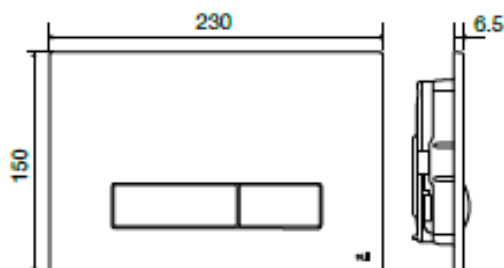

Ficha Técnica

Placa de Comando Glam

Identificação do Produto

- | | |
|----------------------|---------------------------------------|
| CG45000139179 | • Placa Comando Glam cromo OLIpure |
| CG45000139180 | • Placa Comando Glam mate OLIpure |
| CG45000139178 | • Placa Comando Glam branco OLIpure |
| CG45000139181 | • Placa Comando Glam Soft Touch Preto |
| CG45000139185 | • Placa Comando Glam cromo |
| CG45000139186 | • Placa Comando Glam mate |
| CG45000139184 | • Placa Comando Glam branco |
| CG45000139187 | • Placa Comando Glam soft touch preto |

As medidas apresentadas são em milímetros

Definição e Aplicação

- Placa de comando de acionamento mecânico para autoclismos interiores OLI.

Características Técnicas

- Dupla descarga
- Acionamento mecânico
- Força de acionamento <20N
- Espessura de 6,5mm
- Abertura e fecho da placa por sistema de “click”
- Dimensões: 230 X 150 mm
- Possibilidade de acabamento em Soft-Touch (ST)
- Disponível em versão com OLIpure