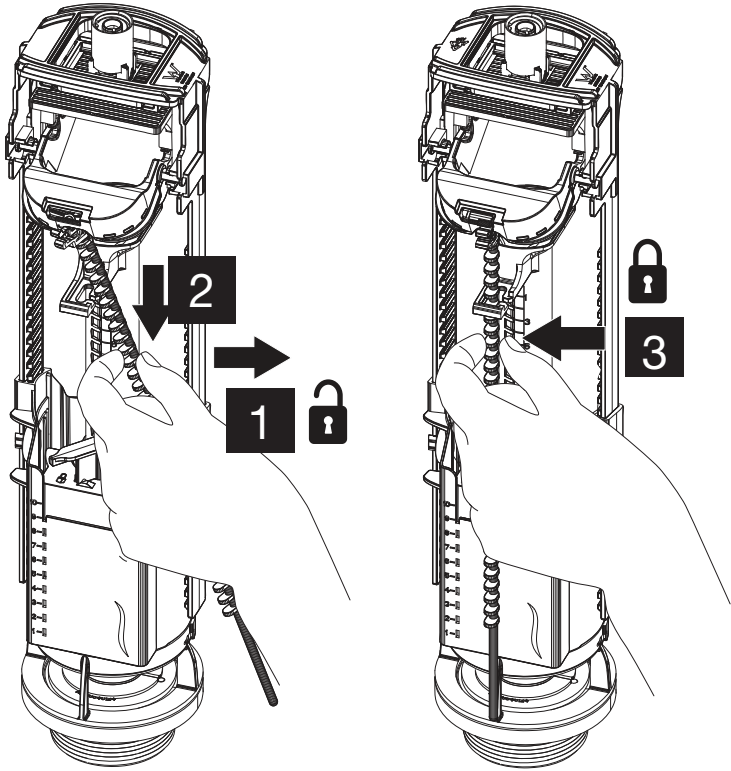

4

i

i

CHECK

20mm