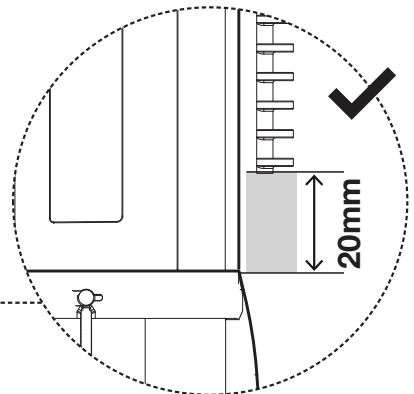

4

i

i

CHECK

20mm