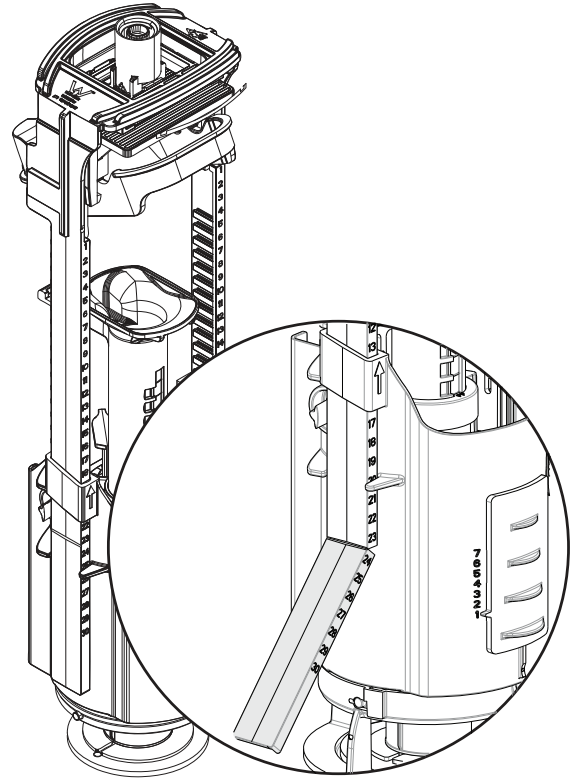

4

i

i

CHECK

20mm