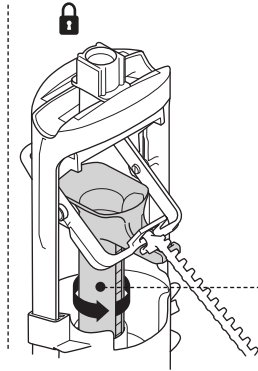

DECO DD

OUTLET VALVE

4

1

2

3

5

5A