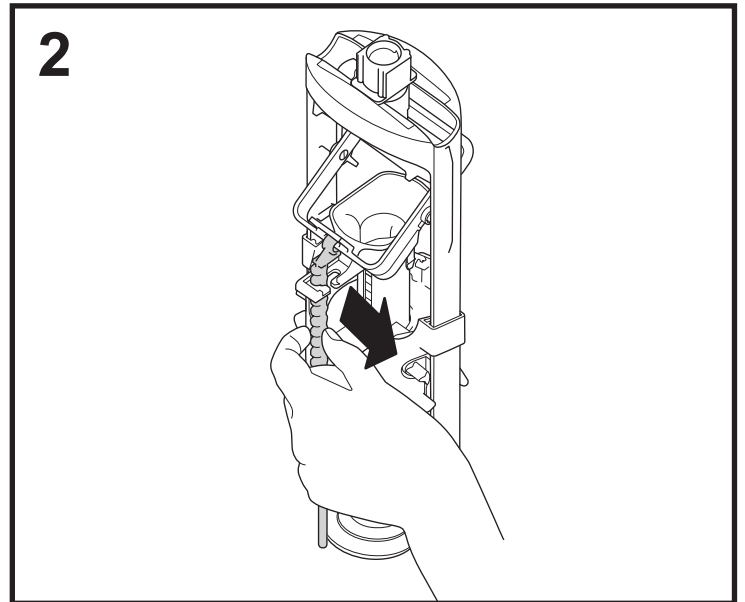

DECO DD

OUTLET VALVE

4

1

2

3

5

5A