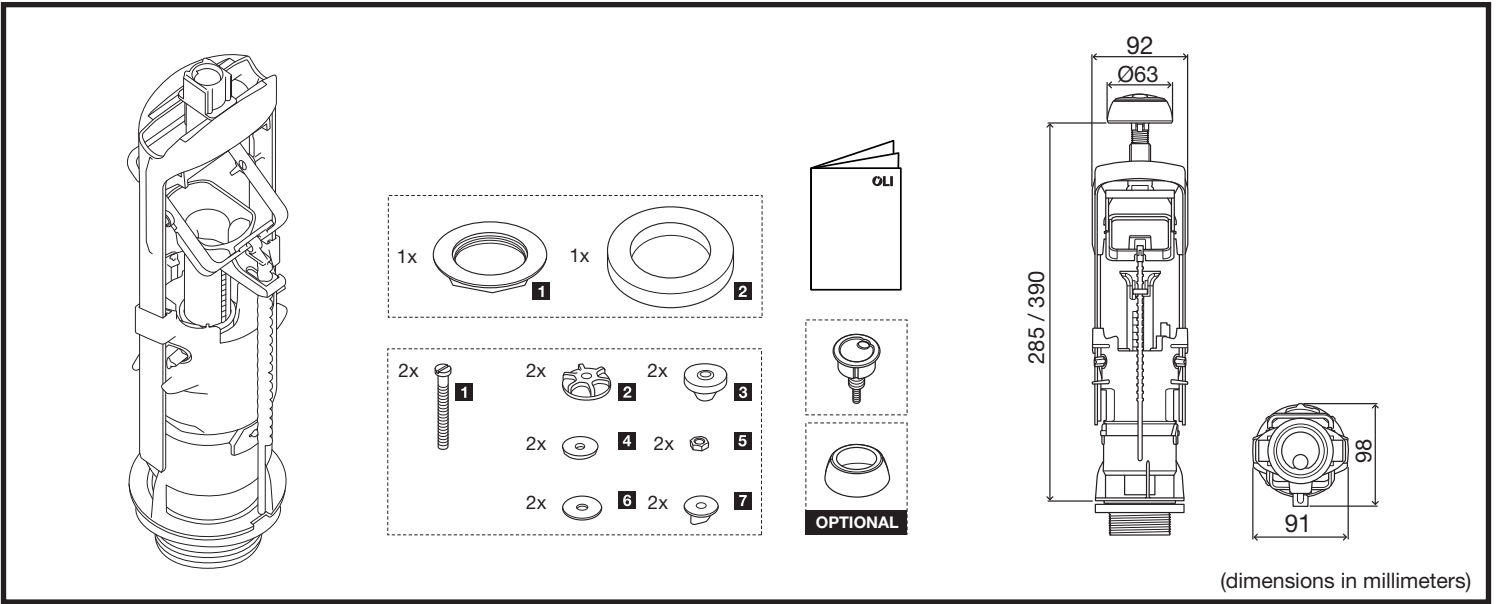

DECO DD

OUTLET VALVE

4

1

2

3

5

5A