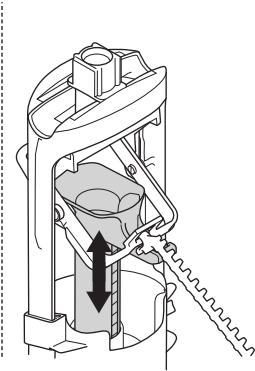

DECO DD

OUTLET VALVE

4

1

2

3

5

5A