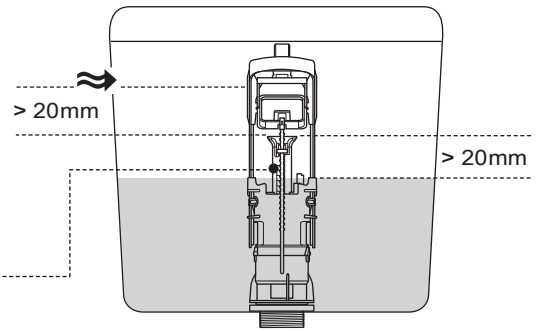

DECO DD

OUTLET VALVE

4

1

2

3

5

5A