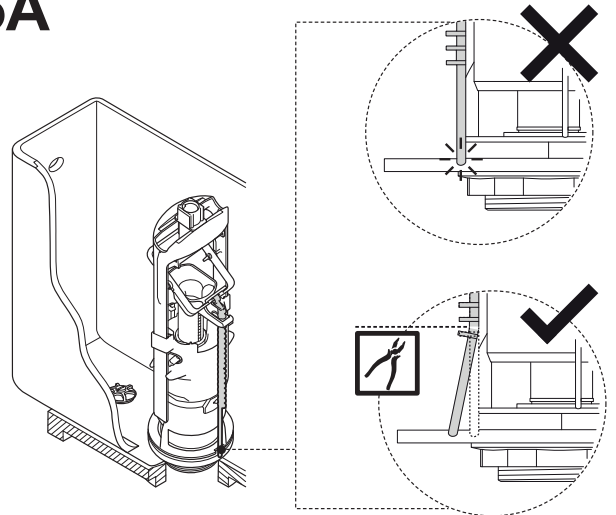

DECO DD

OUTLET VALVE

4

1

2

3

5

5A