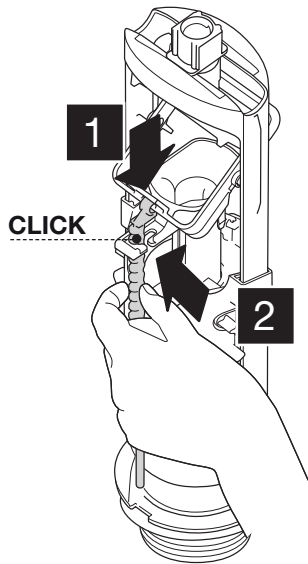

DECO DD

OUTLET VALVE

4

1

2

3

5

5A