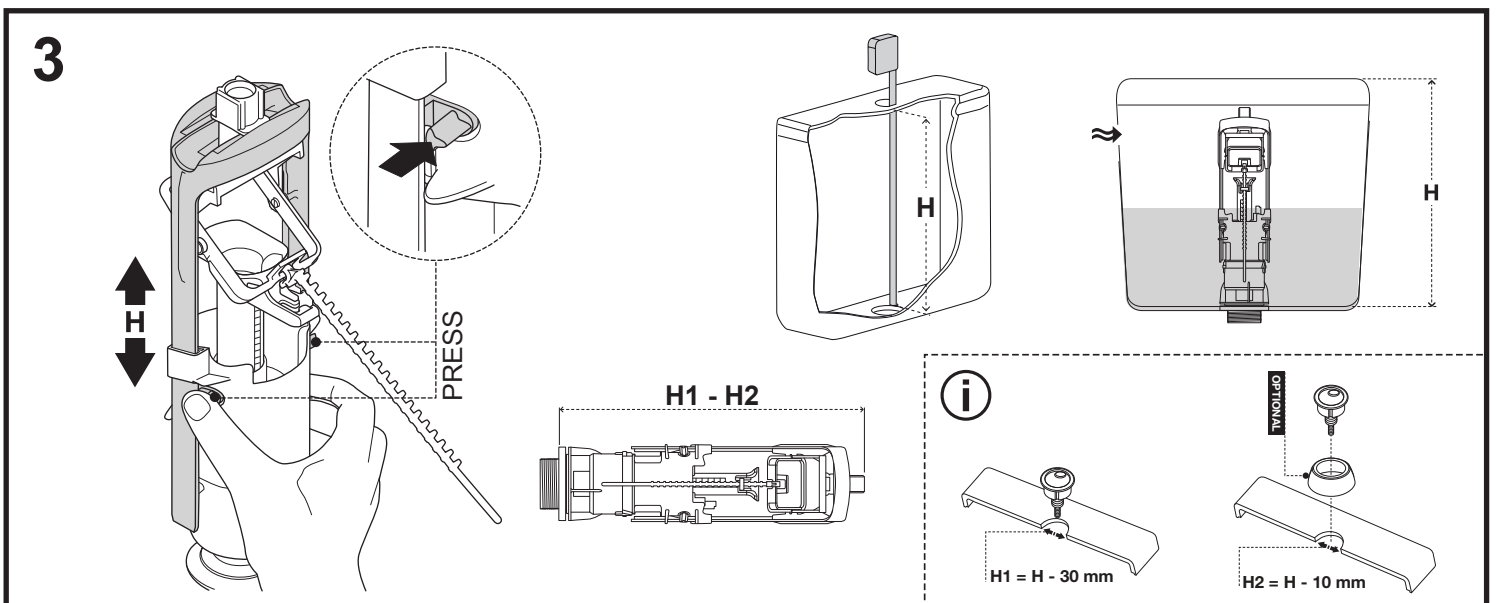

DECO DD

OUTLET VALVE

4

1

2

3

5

5A