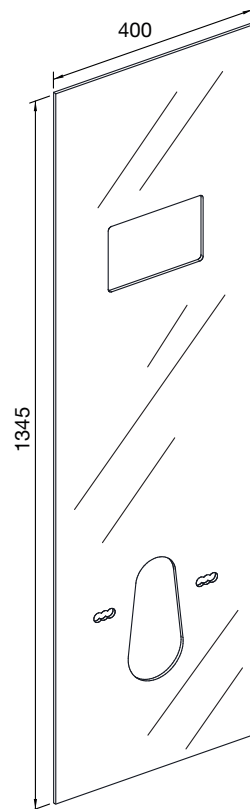

Ø110

⚠ 1x
CR2032
Voltage: 3V

Cod: 879143

■ | Cod: 021408
□ | Cod: 021409

(dimensions in millimeters)

3

4

5

16.1

16.2

17

18

19

20