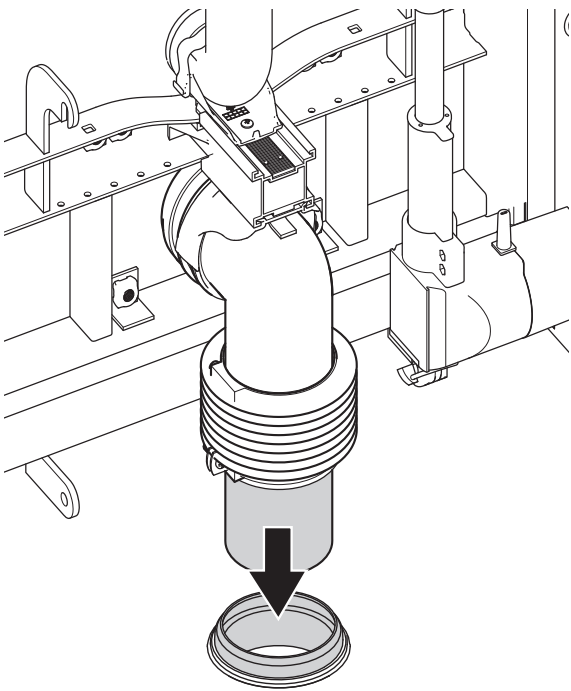

Ø110

⚠ 1x
CR2032
Voltage: 3V

Cod: 879143

■ | Cod: 021408
□ | Cod: 021409

(dimensions in millimeters)

3

4

5