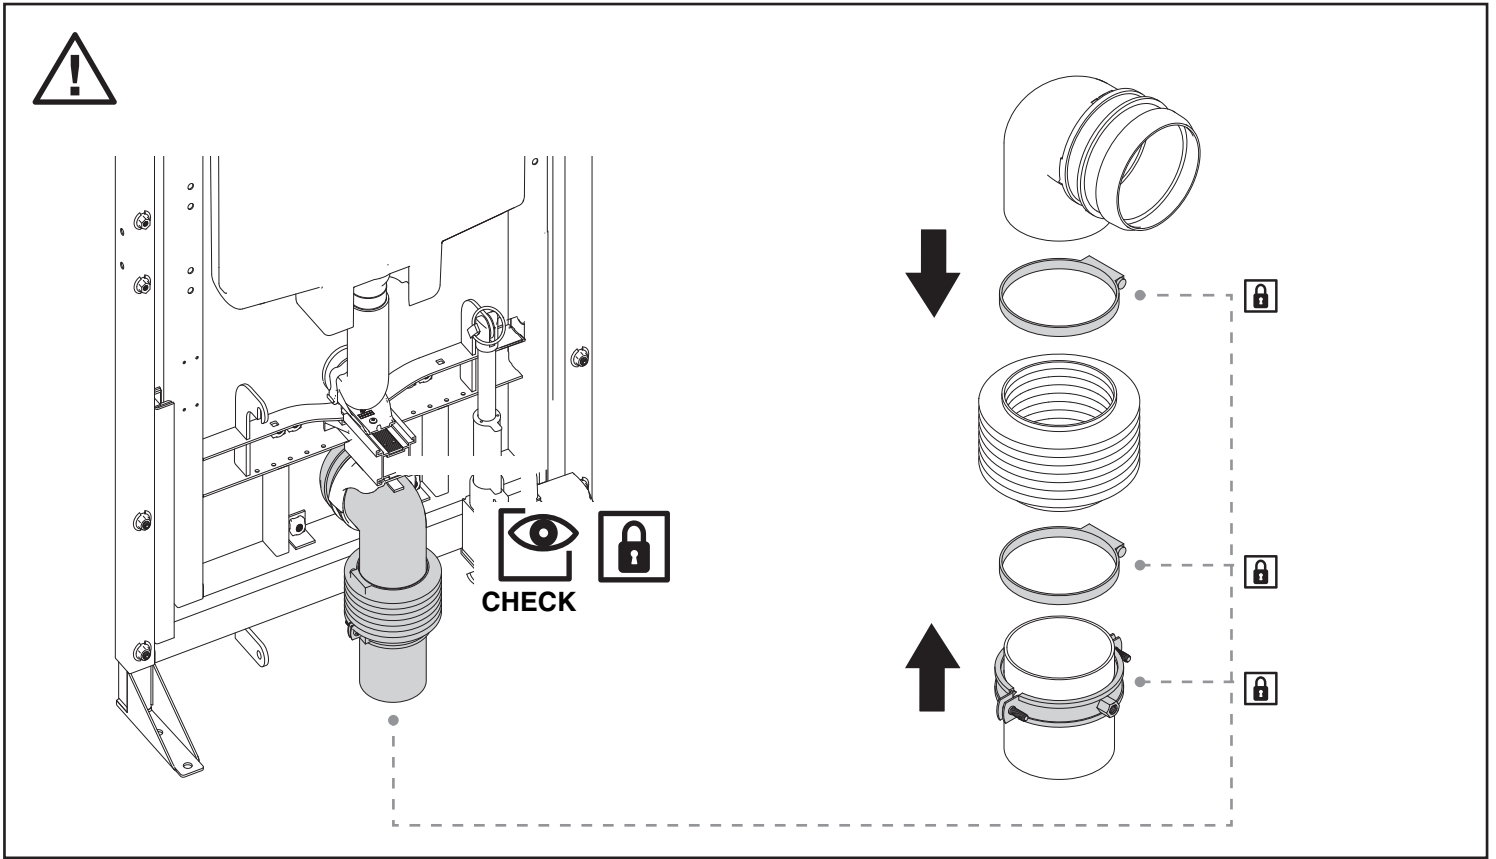

Ø110

⚠ 1x
CR2032
Voltage: 3V

Cod: 879143

■ | Cod: 021408
□ | Cod: 021409

(dimensions in millimeters)

3

4

5