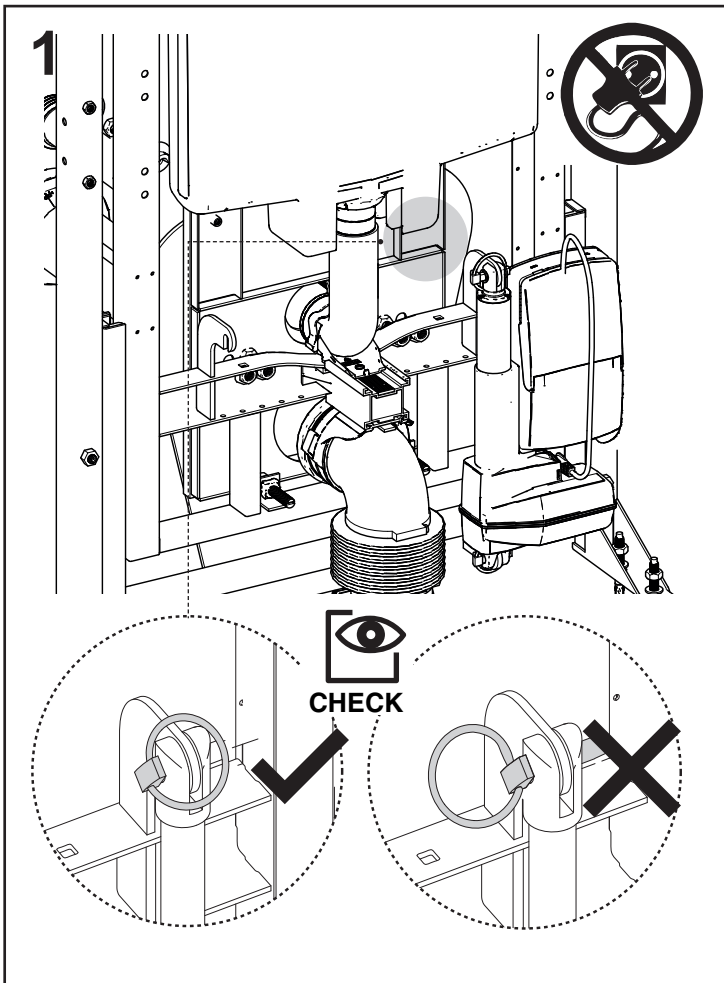

Ø110

⚠ 1x
CR2032
Voltage: 3V

Cod: 879143

■ | Cod: 021408
□ | Cod: 021409

(dimensions in millimeters)

3

4

5