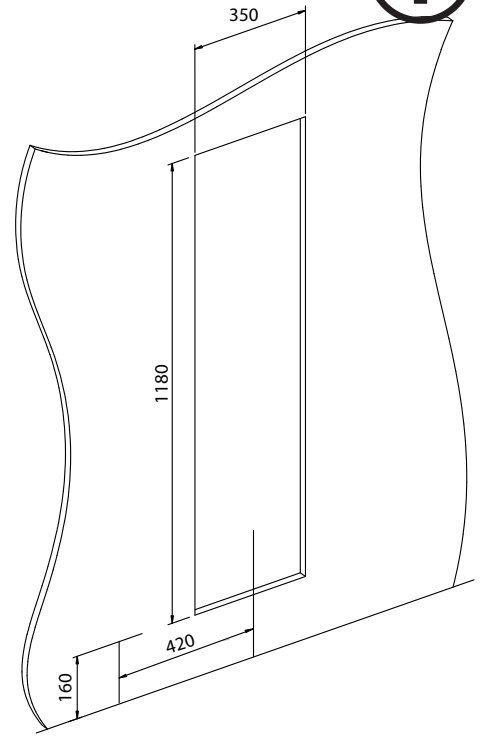

Ø110

⚠ 1x
CR2032
Voltage: 3V

Cod: 879143

■ | Cod: 021408
□ | Cod: 021409

(dimensions in millimeters)

3

4

5

16.1

16.2

17

18

19

20