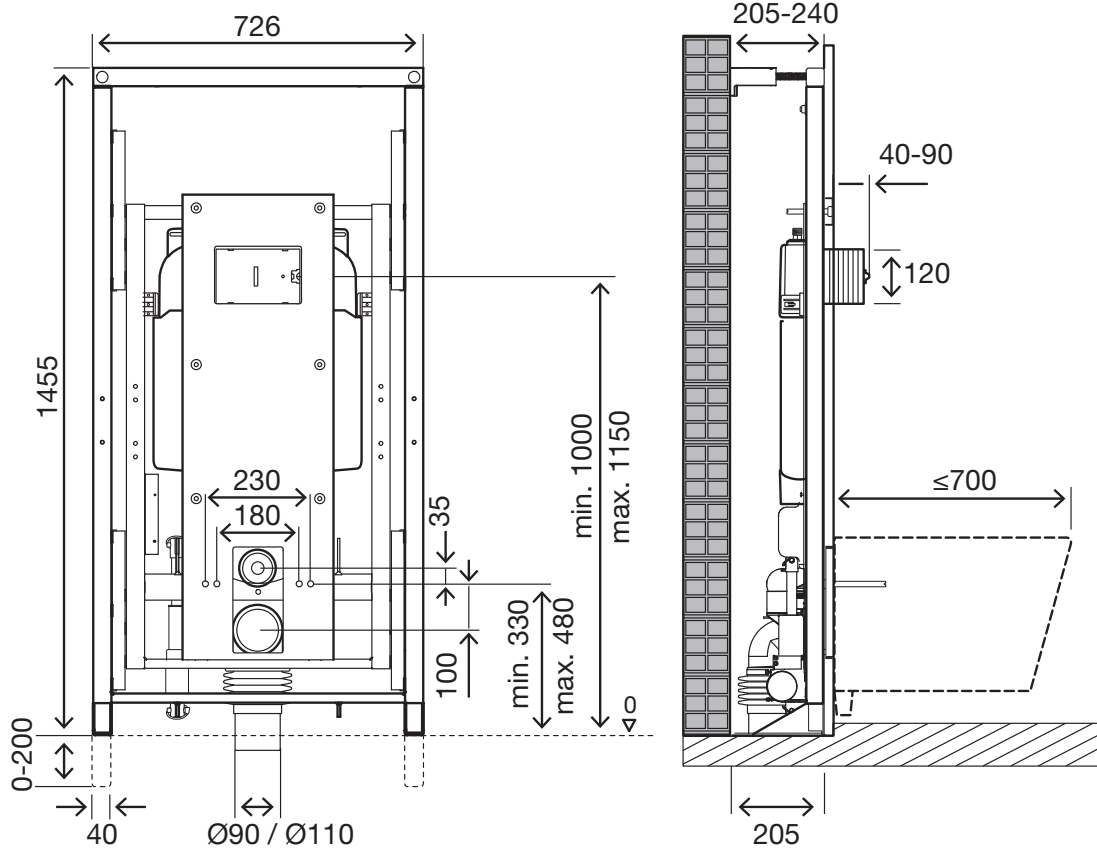

Ø110

⚠ 1x
CR2032
Voltage: 3V

Cod: 879143

■ | Cod: 021408
□ | Cod: 021409

(dimensions in millimeters)

3

4

5