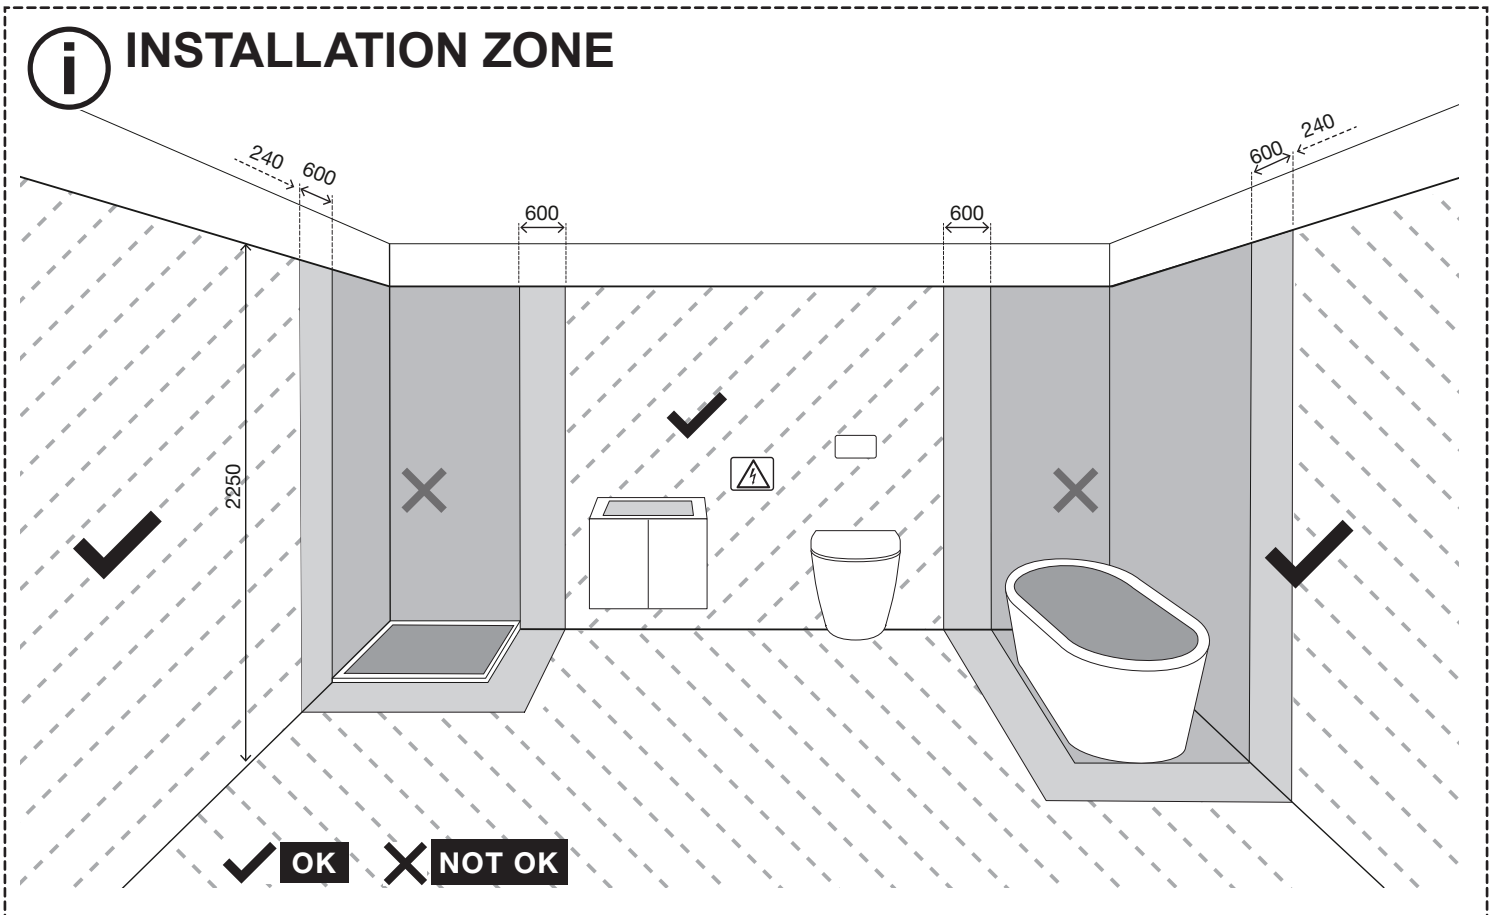

Ø110

⚠ 1x
CR2032
Voltage: 3V

Cod: 879143

■ | Cod: 021408
□ | Cod: 021409

(dimensions in millimeters)

3

4

5