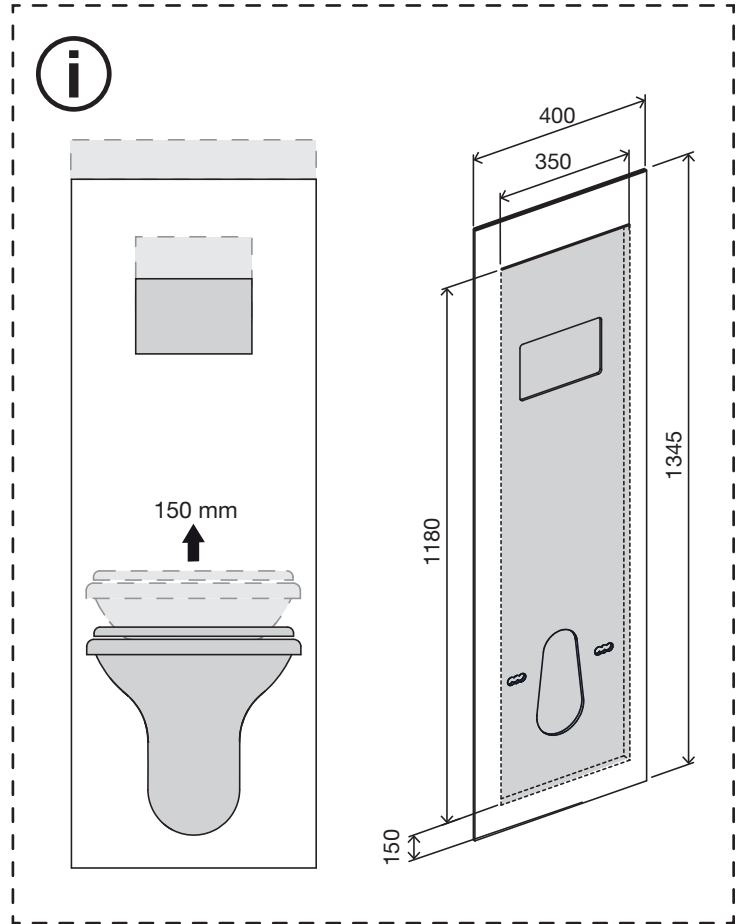

Ø110

⚠ 1x
CR2032
Voltage: 3V

Cod: 879143

■ | Cod: 021408
□ | Cod: 021409

(dimensions in millimeters)

3

4

5