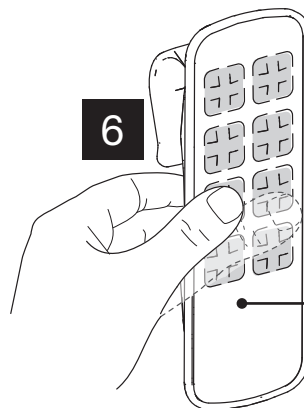

>3sec

1

2

MIN 2000mm

3

SAVE

4

5

PRESS

6

CHECK

UP & DOWN

12

13

14

15