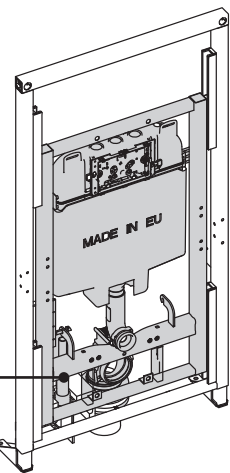

Ø110

⚠ 1x
CR2032
Voltage: 3V

Cod: 879143

■ | Cod: 021408
□ | Cod: 021409

(dimensions in millimeters)

3

4

5

PRESS

6

CHECK

UP & DOWN

12

13

14

15