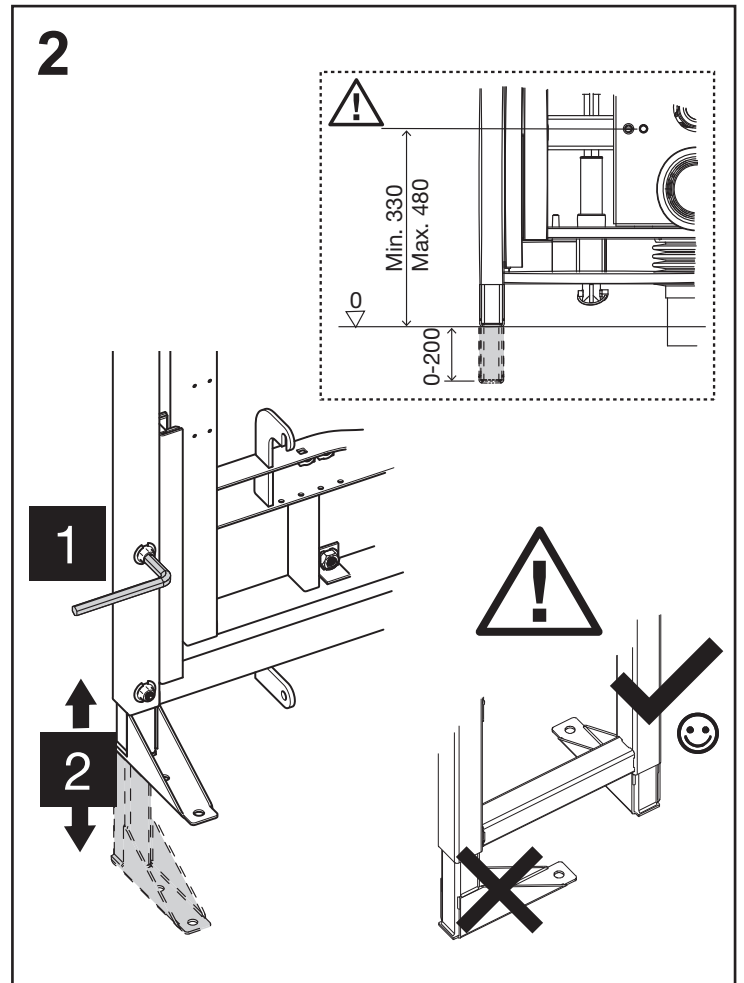

Ø110

⚠ 1x
CR2032
Voltage: 3V

Cod: 879143

■ | Cod: 021408
□ | Cod: 021409

(dimensions in millimeters)

3

4

5