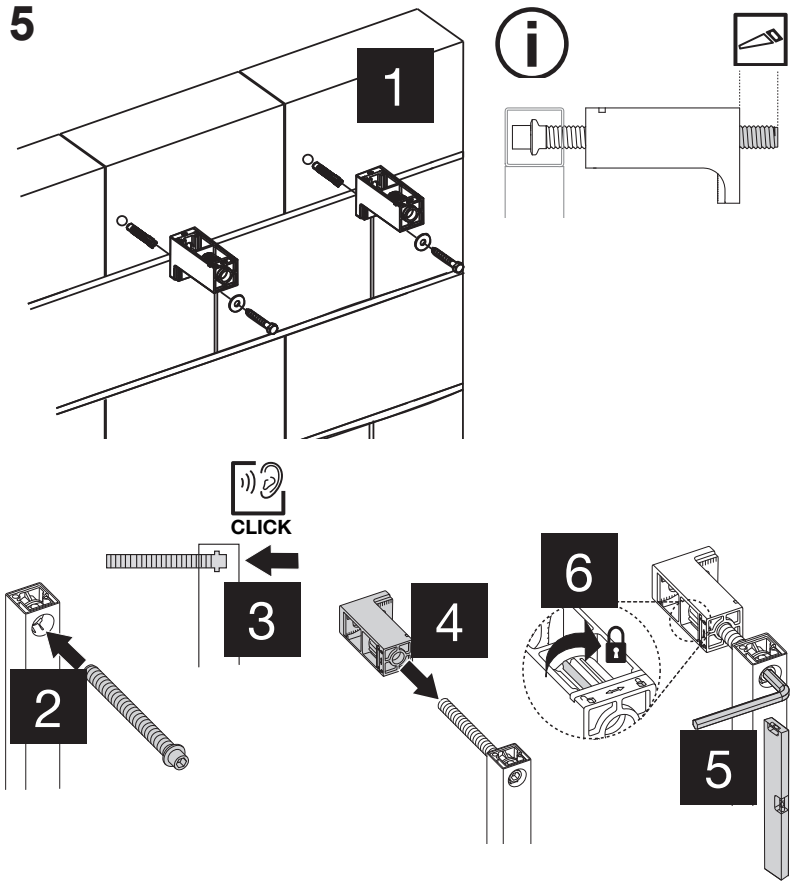

Ø110

⚠ 1x
CR2032
Voltage: 3V

Cod: 879143

■ | Cod: 021408
□ | Cod: 021409

(dimensions in millimeters)

3

4

5