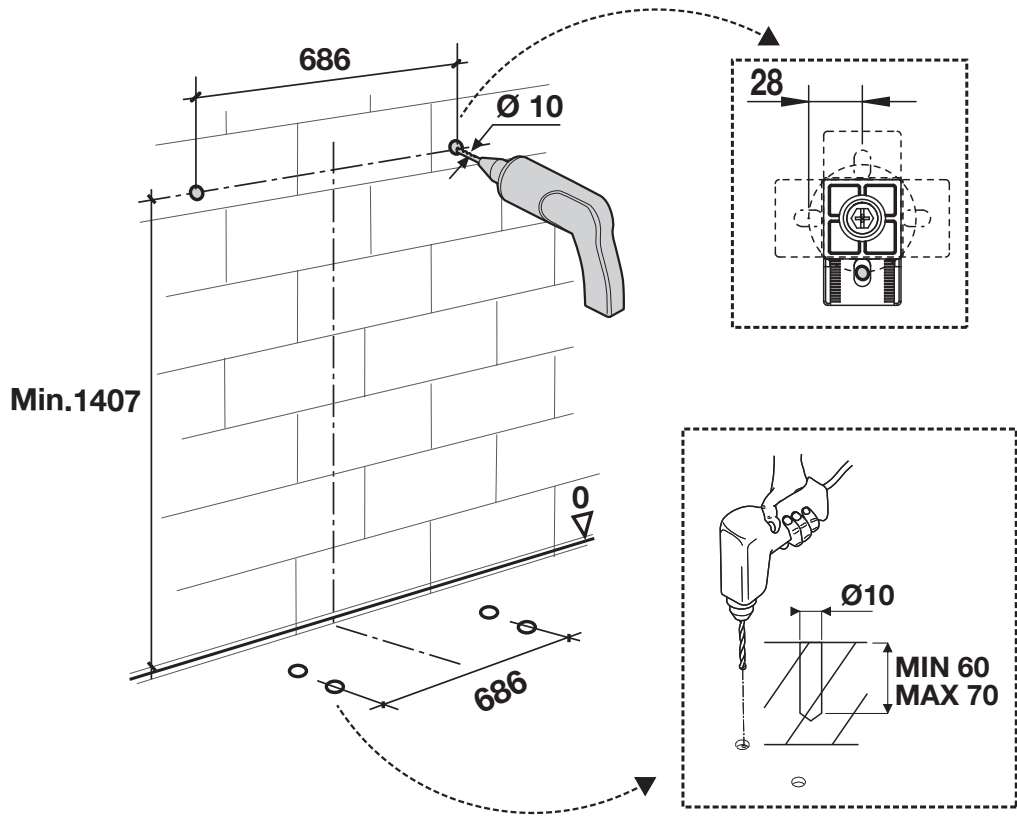

Ø110

⚠ 1x
CR2032
Voltage: 3V

Cod: 879143

■ | Cod: 021408
□ | Cod: 021409

(dimensions in millimeters)

3

4

5