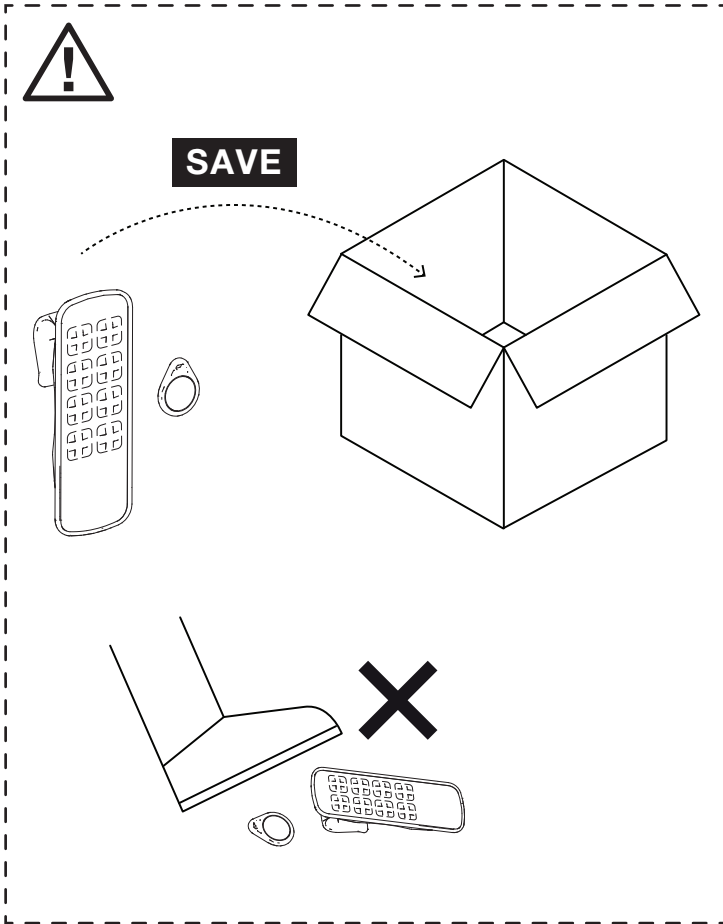

Ø110

⚠ 1x
CR2032
Voltage: 3V

Cod: 879143

■ | Cod: 021408
□ | Cod: 021409

(dimensions in millimeters)

3

4

5