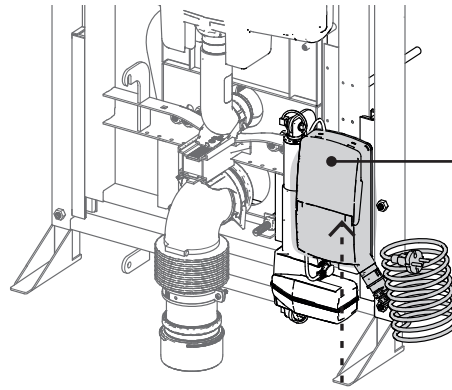

11

PRESS

>3sec

1

2

MIN 2000mm