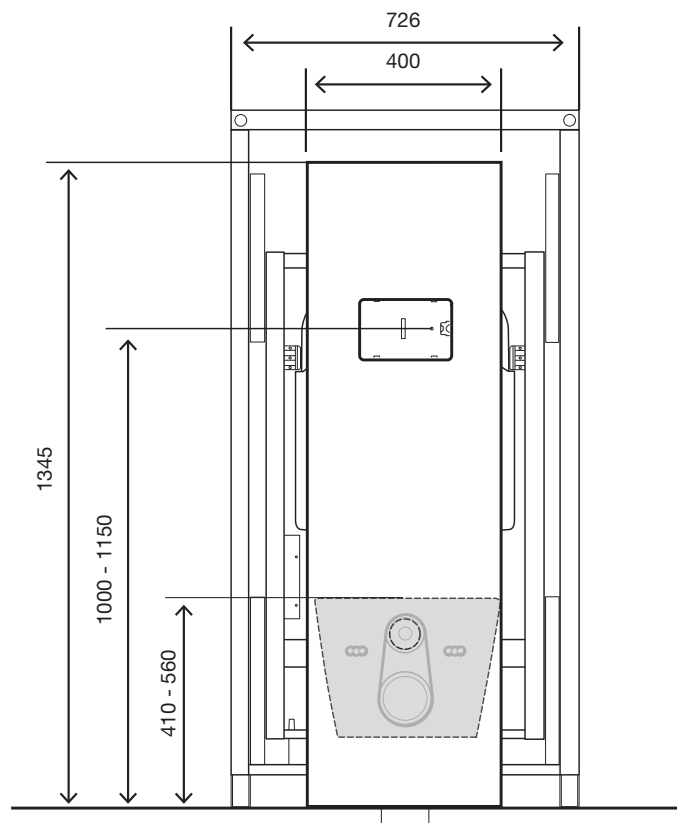

Ø110

⚠ 1x
CR2032
Voltage: 3V

Cod: 879143

■ | Cod: 021408
□ | Cod: 021409

(dimensions in millimeters)

3

4

5