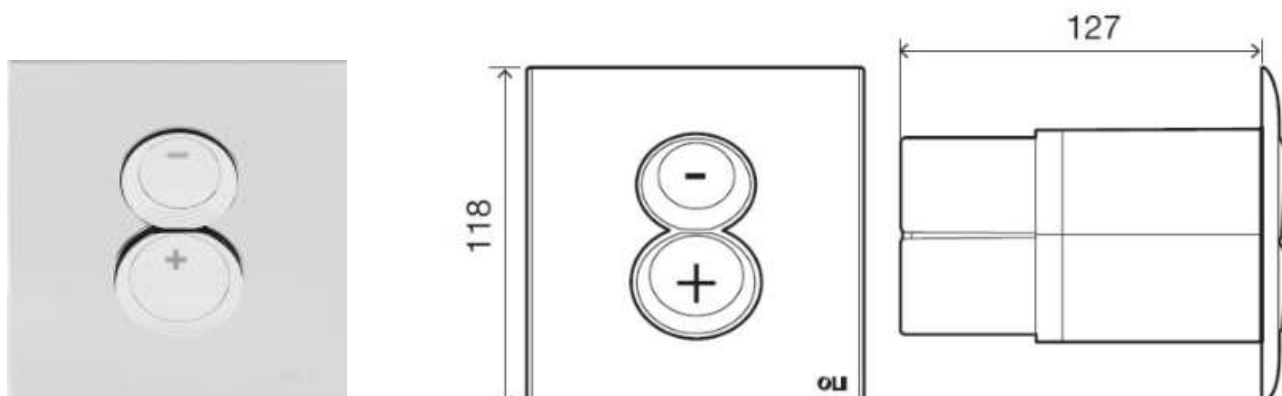

Scheda tecnica

EASY DUAL

Identificazione di prodotto

011640

011642

- Pulsante pneumatico remoto doppio scarico bianco
- Pulsante pneumatico remoto doppio scarico cr-luc.

Definizione e applicazione

- Azionamento pneumatico per cassette incasso OLI74PLUS, EXPERT PLUS e QUADRA PLUS
- Pulsante regolabile tra 0mm, 18mm or 32mm
- Adatto per persone con disabilità
- Conforme alle norme di sicurezza contro i rischi di incendio e di panico negli edifici pubblici (ERP) – ARTICOLO 31

Caratteristiche tecniche

- Doppio scarico
- Forza di azionamento <20N
- Dimensioni: 118 X 118mm
- Spessore 127mm
- Materiale: ABS

Compatibilità Cassette

- OLI74 Plus pneumatica
- Expert Plus pneumatica
- Quadra Plus pneumatica