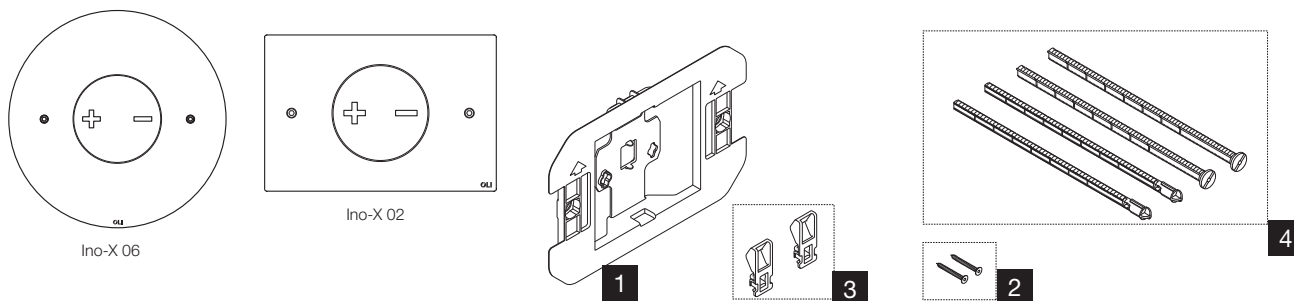

INO-X 02 / 06

NR.	CÓDIGO	DESCRIÇÃO	QUANTIDADE	PVP
1	CS08000010088	CONTRAPLACA	1	11.35 €
2	CS08000058424	PARAFUSOS DE FIXAÇÃO M4	2	1.65 €
3	CS08000049963	ANCORINAS PROLONGAMENTO	10	4.15 €
4	CS08000049962	PARAFUSOS DE FIXAÇÃO E ACIONAMENTO	2 (DE CADA)	5.15 €