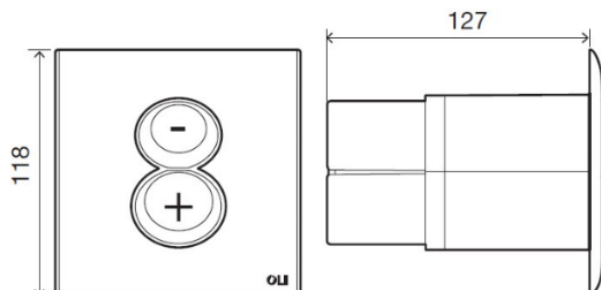

Ficha Técnica

Placa de Comando Easy Dual

Identificação do Produto

- CG08000011640 Easy Dual branco
- CG08000011642 Easy Dual cromado

Definição e Aplicação

- Placa de dupla descarga acionamento pneumático com botões ajustáveis em profundidade, adequados ao uso por pessoas com dificuldades motoras

Características Técnicas

- Dupla descarga que possibilita a poupança de água
- Força de acionamento <20N
- Dimensões: 118 X 118mm
- Espessura de 127mm

As medidas apresentadas são em milímetros