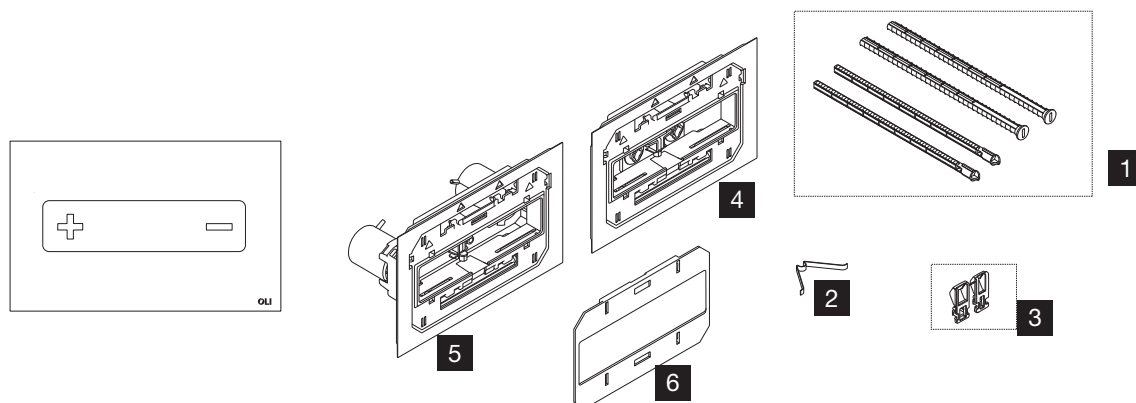

OCEANIA

NR.	CÓDIGO	DESCRIÇÃO	QUANTIDADE	PVP
1	CS08000131989	PARAFUSOS DE FIXAÇÃO E ACIONAMENTO	2 (DE CADA)	4.15 €
2	CS08000053865	MOLA	10	12.40 €
3	CS08000049963	ANCORINAS PROLONGAMENTO	10	4.15 €
4	CS08000053868	CONTRAPLACA MECÂNICA	1	16.50 €
5	CS08000053869	CONTRAPLACA PNEUMÁTICA	1	27.85 €
6	CS08000053871	BASE	1	6.20 €