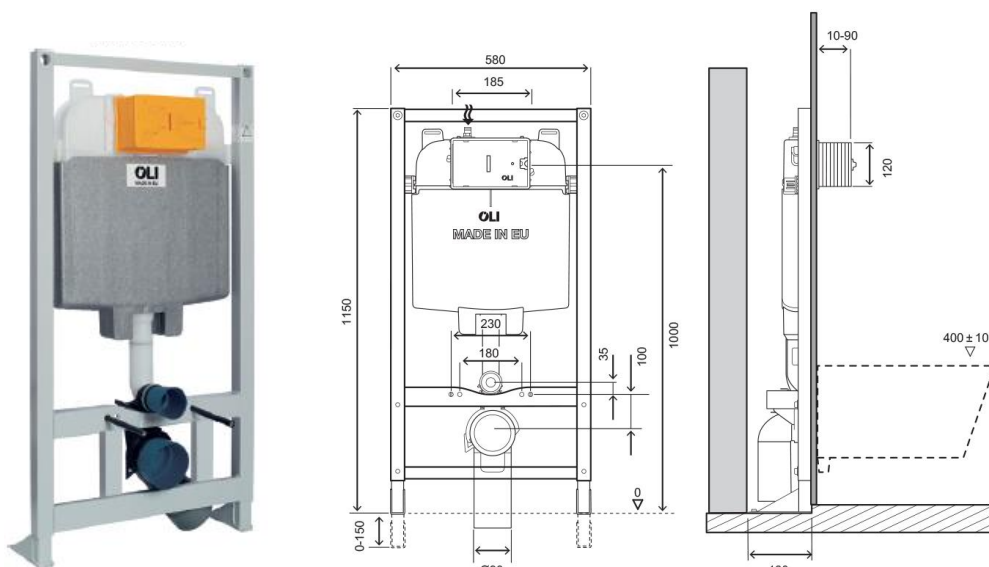

Scheda Tecnica

OLI74 Plus Sanitarblock Autoportante Meccanica

Identificazione di prodotto

601824

- OLI74 Plus sanitarblock autoportante Meccanica

Definizione e Applicazione

- Struttura pre-assemblata con esclusivo fissaggio a terra per l'installazione in pareti leggere in cartongesso
- Compatibile con tutti i sanitari sospesi presenti in commercio

Caratteristiche Tecniche

Struttura

- Struttura in tubolare verniciata resistente alla corrosione
- Piedini regolabili in altezza (0 - 150mm)
- Curva di scarico regolabile in profondità
- Struttura testata per 400kg

Cassetta

- Doppio scarico 6/3 litri (pre-regolato in fabbrica)
- Possibilità di settaggio: 5/3 4,5/3 4/2,6 4/2 3,5/2,5 3/2
- Attivazione meccanica
- Pressione d'esercizio tra 0,1 e 16 bar
- Resistenza all'umidità atmosferica (Hr <90%).
- Cassetta in Polipropilene (PP) ad alta resistenza meccanica e inalterabile agli stress termici
- Cassetta certificate secondo KIWA/SABS/SAI/WRAS/WSD/UPC standard
- Marcatura CE EN 14055 CL1
- Equipaggiata con galleggiante AZOR PLUS, con caricamento ritardato (è in grado di risparmiare 0,5L di acqua ad ogni scarico, circa 9L di acqua al giorno) silenzioso secondo la certificazione NF standard categoria Classe I
- Fornita con foderina anti-condensa
- Classe "A" di efficienza idrica secondo i requisiti di autorità ANQIP

Misure in millimetri

Incluso

- 1 Manicotto \varnothing 90 x 250
- 1 Guarnizione manicotto \varnothing 125
- 1 Morsetto e Cannotto \varnothing 45 x 180
- 1 Adattatore \varnothing 90/110
- 1 Box di protezione
- 1 Rubinetto d'arresto G $\frac{1}{2}$ "
- 1 Spugna di protezione per rubinetto d'arresto
- 1 Curva di scarico \varnothing 90 x 230
- 1 Tappo di protezione \varnothing 90
- 1 Tappo di protezione \varnothing 45