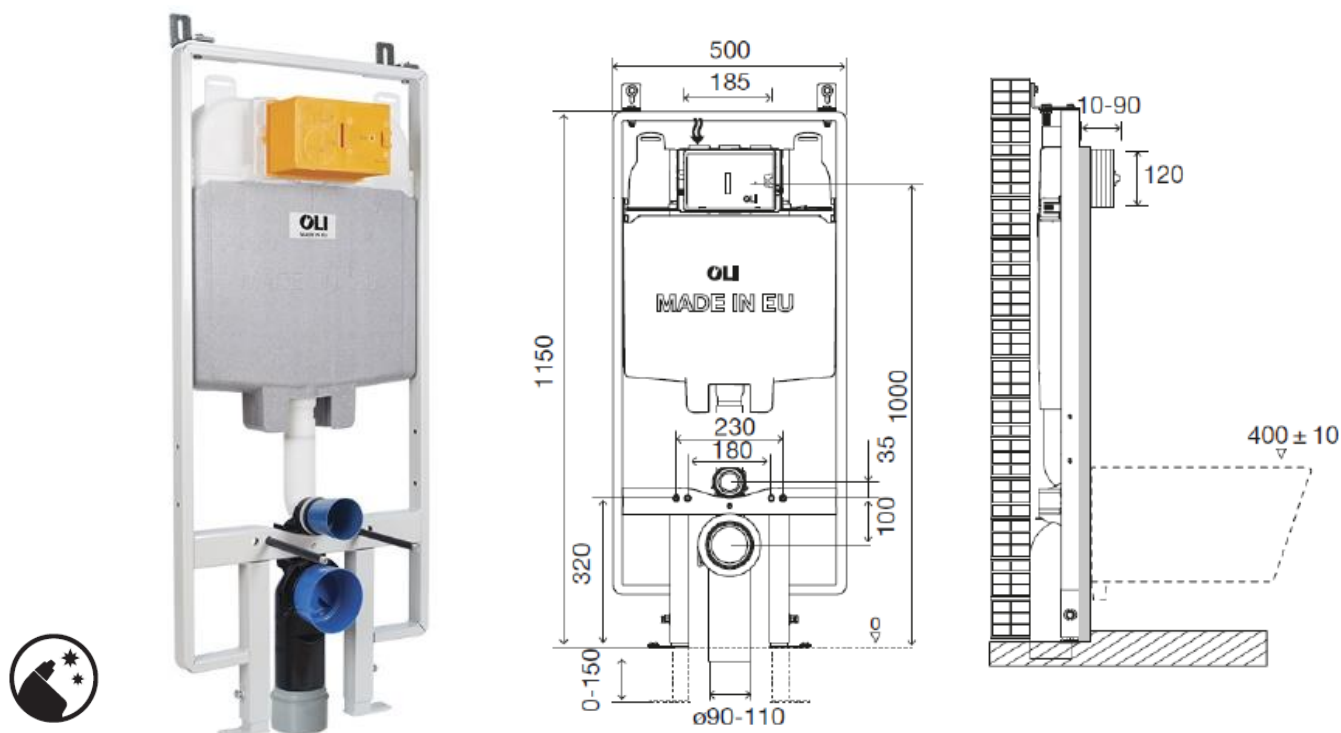

Scheda Tecnica

OLI74 Sanitarblock S80 OLIpure

Identificazione di prodotto

880785

- OLI74 Plus Sanitarblock S80 OLIpure

Definizione e Applicazione

- Struttura pre-assemblata per l'installazione di sanitari sospesi in pareti miste in muratura o cartongesso (spessore ridotto 80 mm)
- Compatibile solamente con placca NARROW OLIPURE
- Compatibile con tutti i sanitari presenti in commercio

Caratteristiche Tecniche

Struttura

- Struttura in tubolare verniciata resistente alla corrosione
- Piedini regolabili in altezza (0-150 mm);
- Curva di scarico regolabile in profondità
- Struttura testata per 400kg

Misure in millimetri

Sistema OLIpure

- Facilità di caricamento del liquido detergente
- Compatibile con i detergenti presenti in commercio
- Capacità: 450ml
- Dosaggio controllato: 2ml per scarico (15 gg di autonomia)
- Il detergente non si miscela con l'acqua della cassetta (evita il deterioramento della componentistica interna)

Cassetta

- Doppio scarico 6/3 litri
- Azionamento meccanico
- Pressione d'esercizio tra 0,1 e 16 bar
- Resistenza all'umidità atmosferica (Hr <90%)
- Cassetta in Polipropilene (PP) ad alta resistenza meccanica e inalterabile agli stress termici
- Cassetta certificate secondo KIWA/SABS/SAI/WRAS/WSD/UPC standard
- Marcatura CE EN 14055 CL1
- Galleggiante AZOR silenzioso
- Fornita con foderina anti-condensa
- Classe "A" di efficienza idrica secondo i requisiti di autorità ANQIP