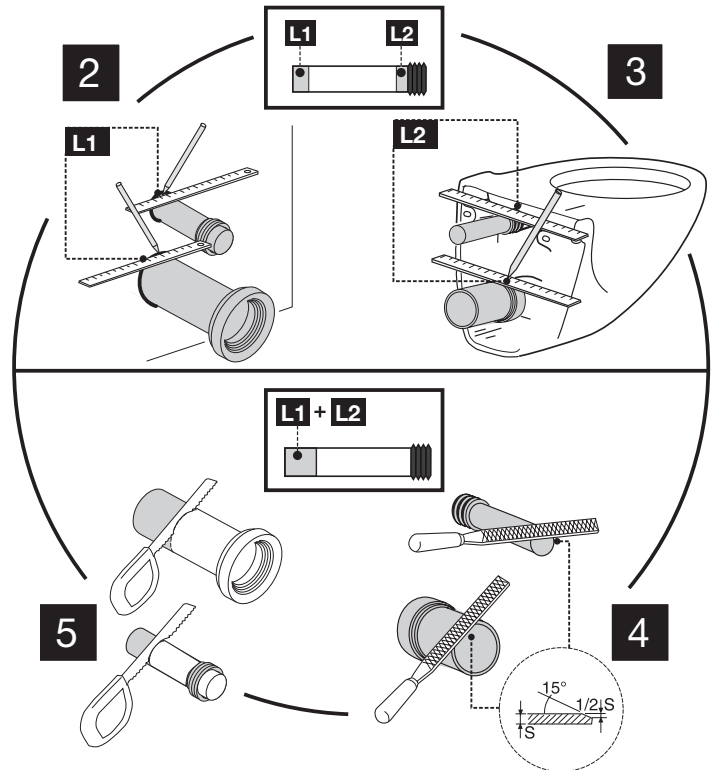

QR-INOX | QR TOTAL

BUTTON HUNG-WC

2

A

B

C

1 A|B|C

2 A|B

3 A|B

3

1

2

3

4

CHECK

4

5

6

7

8

9

10

11

OPTIONAL