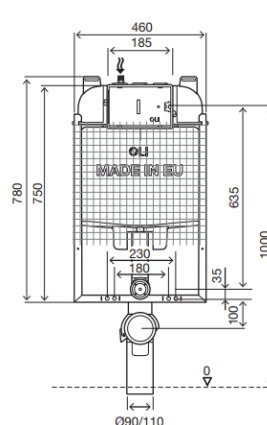

Ficha Técnica

OLI74 Plus AC Simflex

Identificação do Produto

CR11000878625

- OLI74 PLUS AC Simflex

Definição e Aplicação

- Estrutura pré-montada de encastrar em paredes de alvenaria, para a instalação de louça sanitária suspensa.
- Compatível com todas as louças sanitárias.
- Exclusivo para placas de comando eletrônicas com sensor capacitivo (no-touch).

Características Técnicas

Estrutura

- Metálica, galvanizada, resistente à corrosão

Autoclismo

- Dupla Descarga 6/3 litros (ajustável para 4.5/3 litros);
- Acionamento eletrônico
- Necessita ser ligado à corrente elétrica
- Conectores à prova de água
- Pressão de rede entre 0.1 a 16 bar
- Resistente à humidade atmosférica (HR <90%)
- Tanque em polipropileno (PP), material extremamente resistente à temperatura ambiente;
- Algumas versões são certificadas segundo as normas: UPC/KIWA/SAI-WATERMARK;
- Marcação CE: EN 14055;