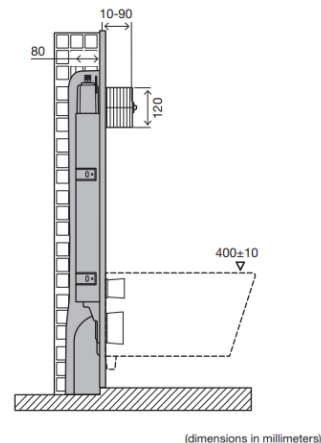

Ficha Técnica

OLI74 Plus AC Simflex

Identificação do Produto

CR11000878625

- OLI74 PLUS AC Simflex

Definição e Aplicação

- Estrutura pré-montada de encastrar em paredes de alvenaria, para a instalação de louça sanitária suspensa.
- Compatível com todas as louças sanitárias.
- Exclusivo para placas de comando eletrônicas com sensor capacitivo (no-touch).

Características Técnicas

Estrutura

- Metálica, galvanizada, resistente à corrosão

Autoclismo

- Dupla Descarga 6/3 litros (ajustável para 4.5/3 litros);
- Acionamento eletrônico
- Necessita ser ligado à corrente elétrica
- Conectores à prova de água
- Pressão de rede entre 0.1 a 16 bar
- Resistente à humidade atmosférica (HR <90%)
- Tanque em polipropileno (PP), material extremamente resistente à temperatura ambiente;
- Algumas versões são certificadas segundo as normas: UPC/KIWA/SAI-WATERMARK;
- Marcação CE: EN 14055;