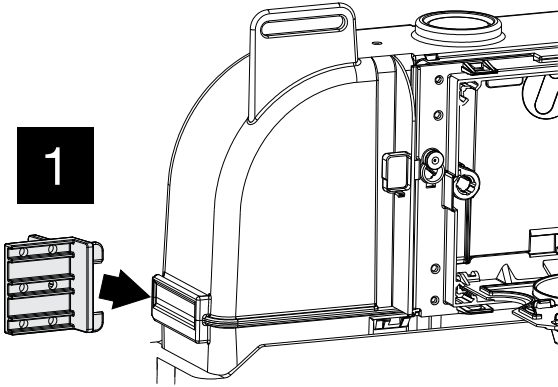

9

10

80 mm

9

**DRY WALL FIXING KIT
216640**

8

2

9