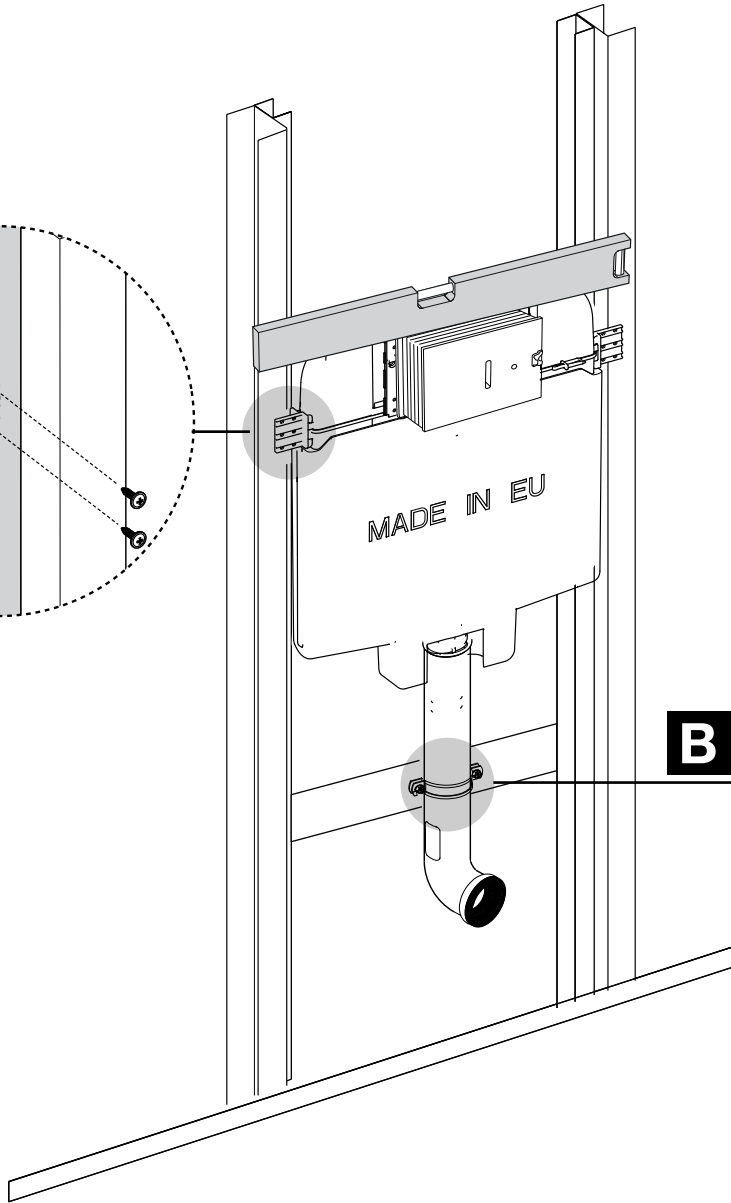

**DRY WALL FIXING KIT
216640**

10