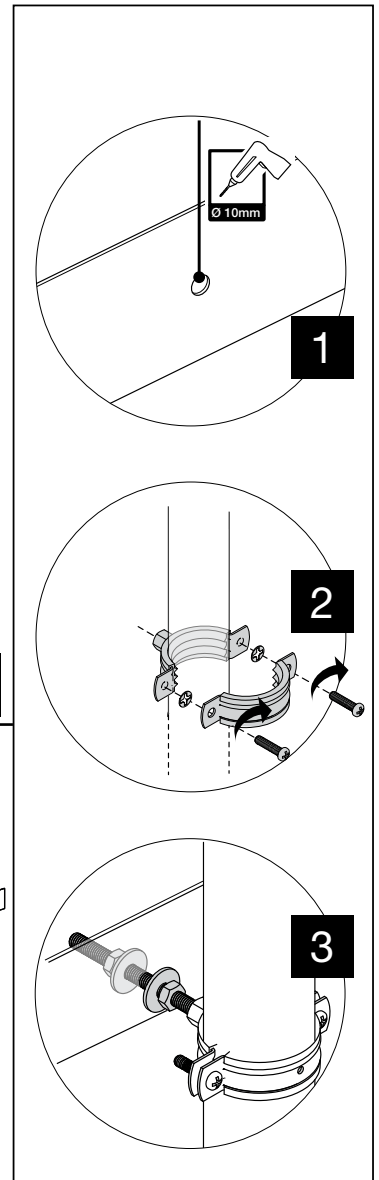

**DRY WALL FIXING KIT
216640**

10