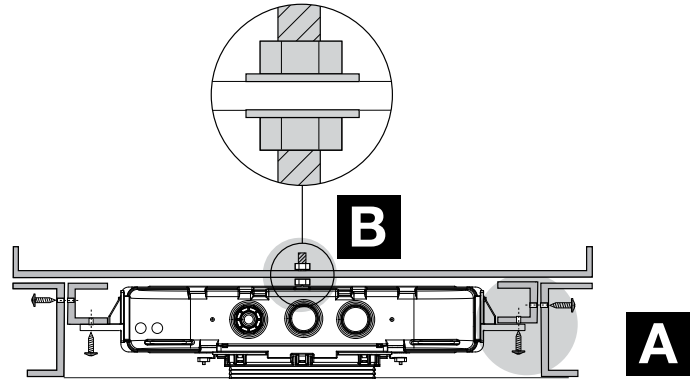

**DRY WALL FIXING KIT
216640**

10