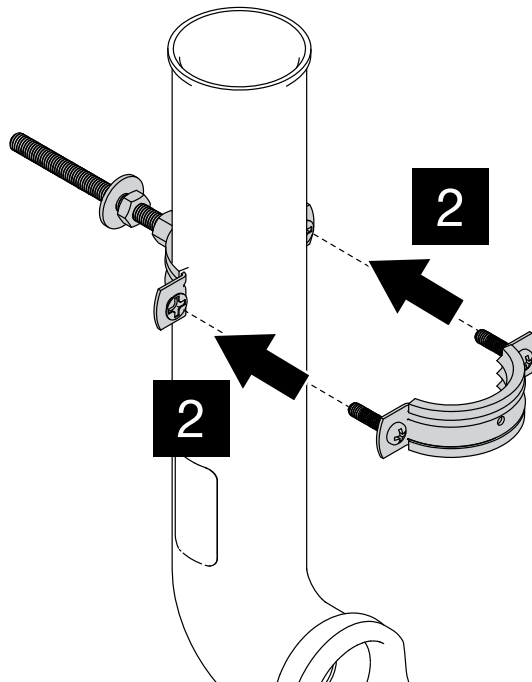

**DRY WALL FIXING KIT
216640**

8

2

9

2