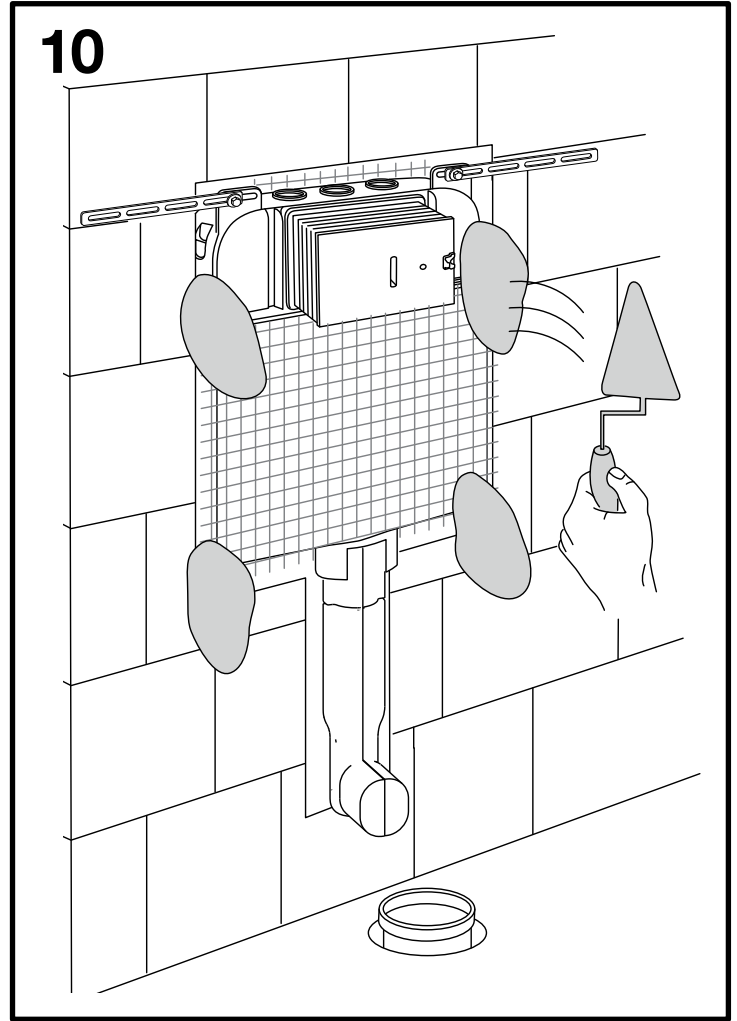

9

10

80 mm

9

**DRY WALL FIXING KIT
216640**

8

2

9