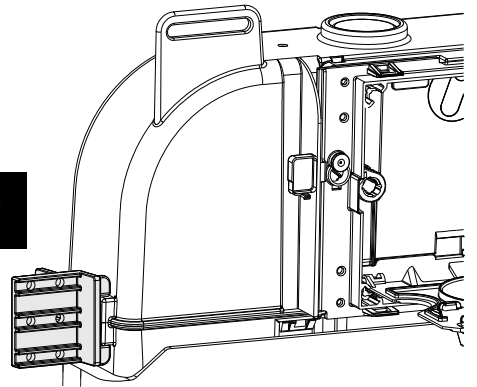

9

10

80 mm

9

**DRY WALL FIXING KIT
216640**

8

2

9