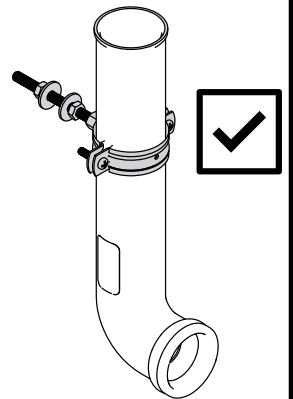

**DRY WALL FIXING KIT
216640**

8

2

9

2