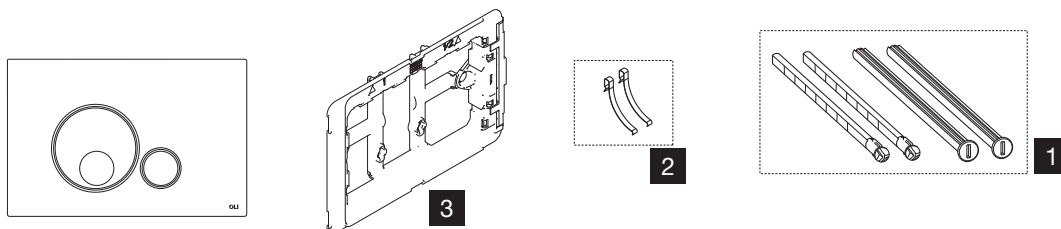

GLOBE

NR.	CÓDIGO	DESCRIÇÃO	QUANTIDADE	PVP
1	CS08000131989	PARAFUSOS DE FIXAÇÃO E ACIONAMENTO	2 (DE CADA)	4.15 €
2	CS08000011986	MOLAS	10	4.15 €
3	CS08000069205	CONTRAPLACA	1	7.25 €