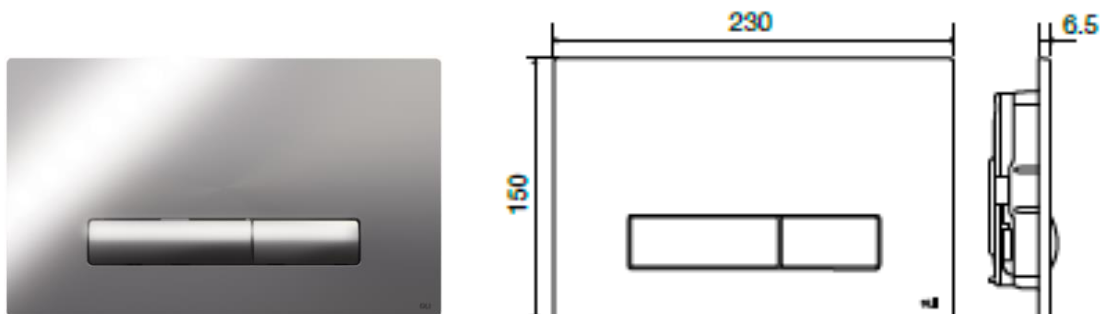

Scheda Tecnica

Glam OLIpure

Identificazione di Prodotto

- | | |
|---------------|--|
| 139179 | • Placca di comando Glam OLIpure Cromo Lucido |
| 139180 | • Placca di comando Glam OLIpure Cromo Satinato |
| 139178 | • Placca di comando Glam OLIpure Bianca |
| 139181 | • Placca di comando Glam OLIpure Nero soft-touch |

Definizione e Applicazione

- Placca di comando doppio scarico ad azionamento meccanico

Caratteristiche Tecniche

- Materiale: ABS
- Doppio scarico
- Forza di azionamento: <20N
- Spessore: 6,5mm
- Dimensioni: 255 x 150
- Abbinata al sistema igienizzante OLIpure