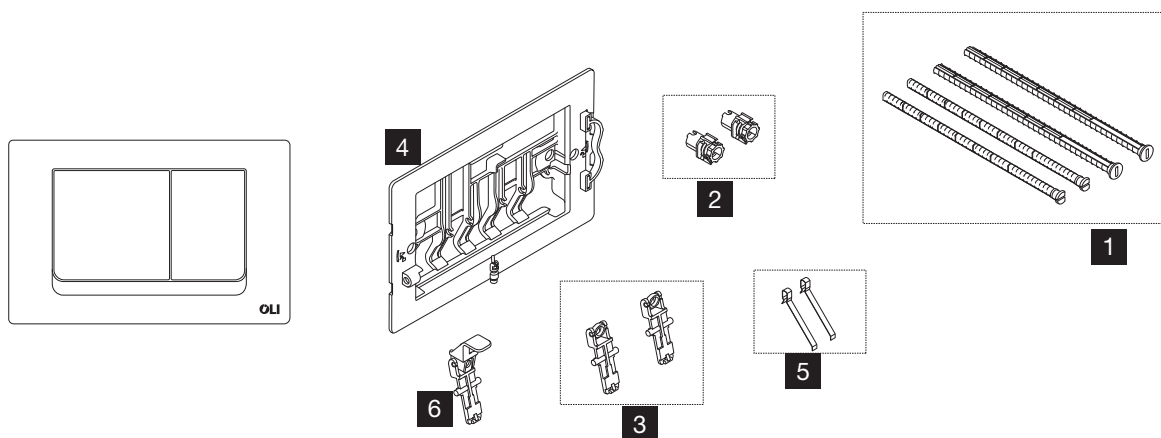

RIA / RIA STOP

NR.	CÓDIGO	DESCRIÇÃO	QUANTIDADE	PVP
1	CS08000037150	PARAFUSOS DE FIXAÇÃO E ACIONAMENTO	2 (DE CADA)	4.15 €
2	CS08000037152	KIT DE FIXAÇÃO <09	2	3.10 €
3	CS08000056676	CONJUNTO ALAVANCAS E ANILHAS	1	3.10 €
4	CS08000041676	CONTRAPLACA >09	1	5.15 €
5	CS08000041682	MOLAS	10	5.15 €
6	CS08000041687	ALAVANCA RIA STOP	1	6.20 €