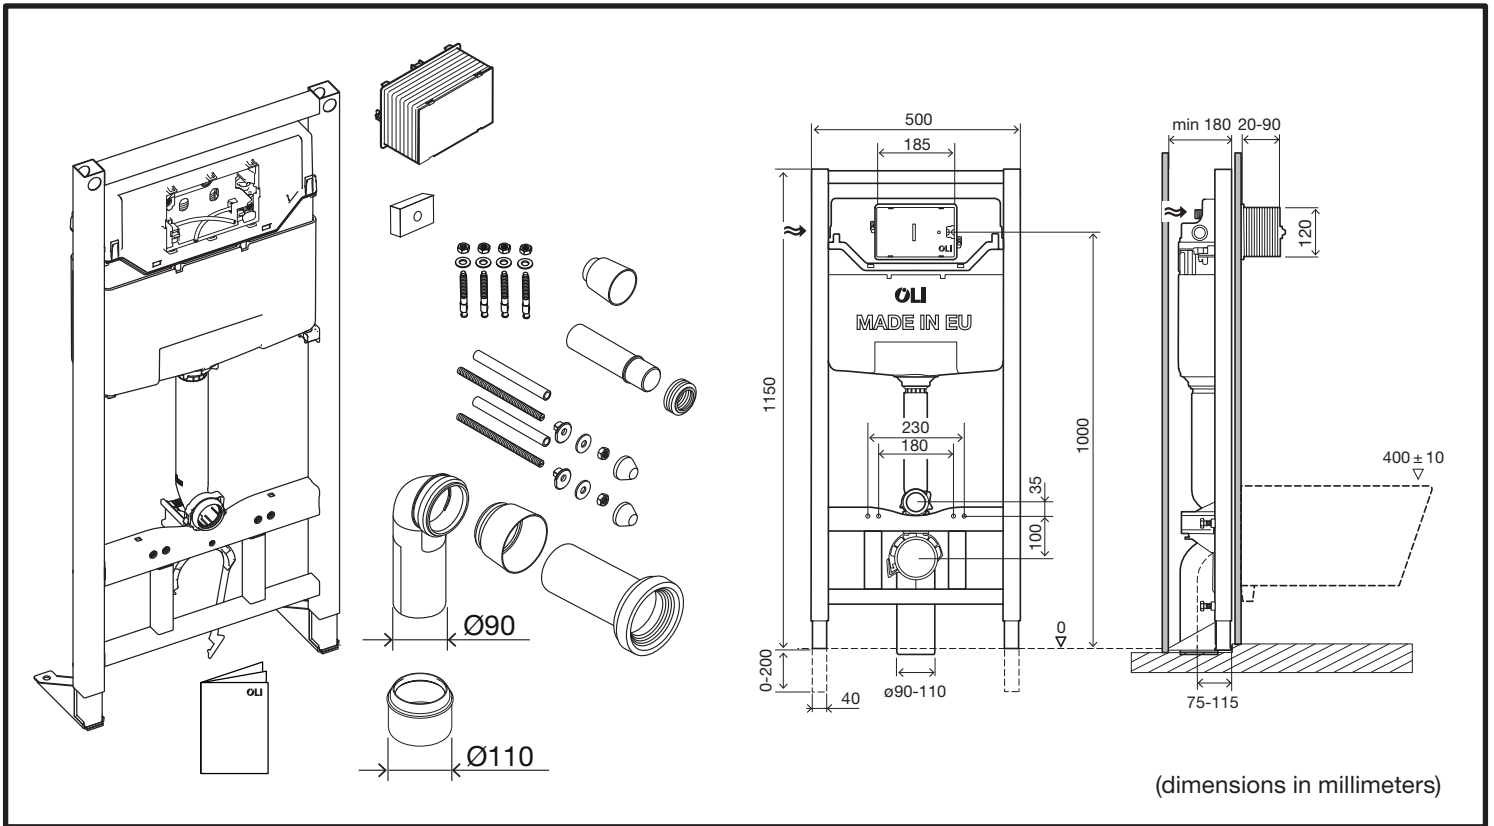

OLI 120 PLUS

PNEUMATIC | FREE STANDING

8