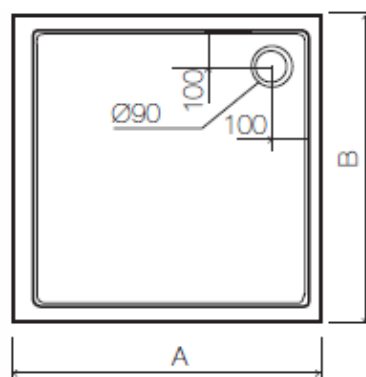

Ficha Técnica

Base de Duche Superflat Quadrada

Identificação do Produto

OB20000000188 Base de Duche SUPERFLAT QUADRADA 800X800X55

OB20000000189 Base de Duche SUPERFLAT QUADRADA 900X900X55

Definição e Aplicação

Base de Duche em chapa acrílica termomoldada, cor branca e altura de 55mm, para aplicação em espaços de duche. Compatível com válvulas sifonadas de 90mm, esta última não incluída junto do produto.

Características Técnicas

- Altura da base: 55mm
- Cor: Branco Brilho
- Grelha não incluída
- Diâmetro para válvula: Ø90mm
- Válvula não incluída no produto
- Marcação CE

Chapas acrílicas fundidas de grau sanitário, com uma espessura de 3.2 mm; As folhas são termoformadas e pulverizadas com fibra de vidro e aglomerado encapsulado na parte inferior.