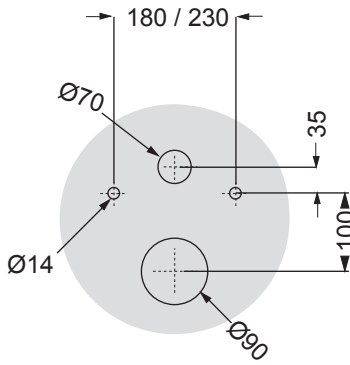

OLI 120 PLUS

SANITARBLOCK SHT

8B

8C

KIT OLI SHT
Cod. 191887
Order separately

PT

ATENÇÃO !!

A utilização de uma ligação hidráulica do chuveiro de mão junto ao tubo de descarga, não pode ser executada na Alemanha até 12/09/2021 devido a direitos patenteados por terceiros. Esta mesma restrição aplica-se a outros países onde existam direitos patenteados análogos até ao termo desses direitos. Nestes países, por favor utilize ligação hidráulica lateral.