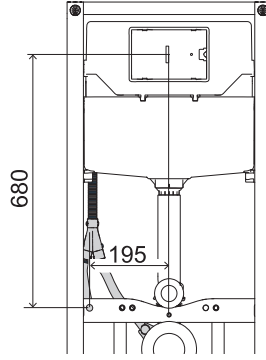

OLI 120 PLUS

SANITARBLOCK SHT

8B

8C

KIT OLI SHT
Cod. 191887
Order separately

PT

ATENÇÃO !!

A utilização de uma ligação hidráulica do chuveiro de mão junto ao tubo de descarga, não pode ser executada na Alemanha até 12/09/2021 devido a direitos patenteados por terceiros. Esta mesma restrição aplica-se a outros países onde existam direitos patenteados análogos até ao termo desses direitos. Nestes países, por favor utilize ligação hidráulica lateral.