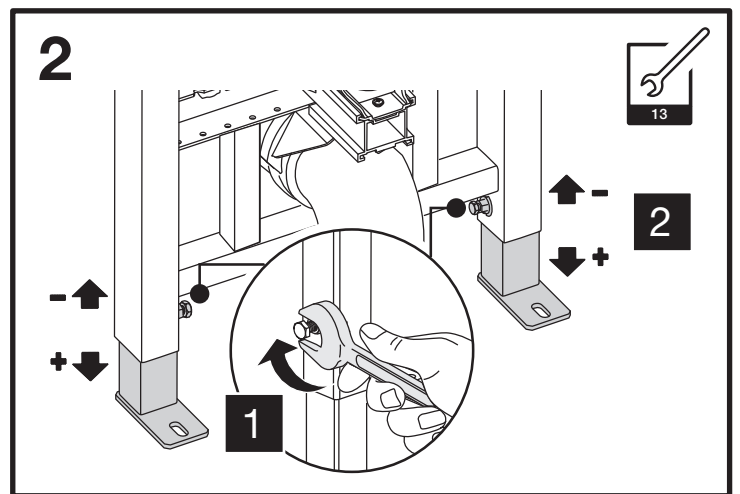

OLI 120 PLUS

SANITARBLOCK SHT

8B

8C

KIT OLI SHT
Cod. 191887
Order separately

PT

ATENÇÃO !!

A utilização de uma ligação hidráulica do chuveiro de mão junto ao tubo de descarga, não pode ser executada na Alemanha até 12/09/2021 devido a direitos patenteados por terceiros. Esta mesma restrição aplica-se a outros países onde existam direitos patenteados análogos até ao termo desses direitos. Nestes países, por favor utilize ligação hidráulica lateral.

EN

WARNING !!

The use of a hydraulic connection for the shower toilet next to the waste pipe should not be done in Germany until 12/09/2021 due to rights patented by third parties. The same restriction applies to other countries where there are similar patented rights up to the termination of such rights. In these countries, please use a lateral hydraulic connection.

IT

ATTENZIONE !!

Nel rispetto di diritti brevettuali di terzi, l'allacciamento idraulico della doccetta nella posizione vicina al tubo di scarico non può essere eseguito in Germania fino al 12/09/2021, e negli altri paesi dove esistono analoghi diritti brevettuali fino alla scadenza/decadenza di tali diritti. In questi paesi, siete pregati di utilizzare l'allacciamento idraulico laterale.