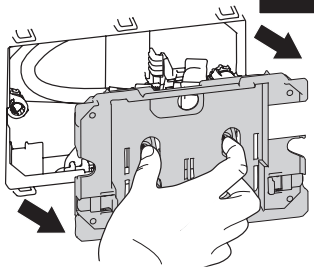

1

2

PRESS

4

3

5

6

7

CLICK

9

8

10

11

12

13

14