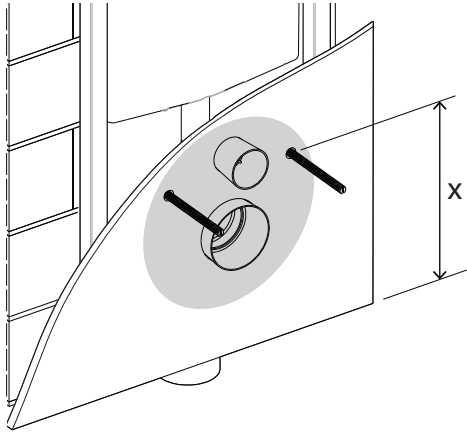

OLI 120 PLUS

SANITARBLOCK SHT

8B

8C

KIT OLI SHT
Cod. 191887
Order separately

PT

ATENÇÃO !!

A utilização de uma ligação hidráulica do chuveiro de mão junto ao tubo de descarga, não pode ser executada na Alemanha até 12/09/2021 devido a direitos patenteados por terceiros. Esta mesma restrição aplica-se a outros países onde existam direitos patenteados análogos até ao termo desses direitos. Nestes países, por favor utilize ligação hidráulica lateral.

EN

WARNING !!

The use of a hydraulic connection for the shower toilet next to the waste pipe should not be done in Germany until 12/09/2021 due to rights patented by third parties. The same restriction applies to other countries where there are similar patented rights up to the termination of such rights. In these countries, please use a lateral hydraulic connection.

IT

ATTENZIONE !!

Nel rispetto di diritti brevettuali di terzi, l'allacciamento idraulico della doccetta nella posizione vicina al tubo di scarico non può essere eseguito in Germania fino al 12/09/2021, e negli altri paesi dove esistono analoghi diritti brevettuali fino alla scadenza/decadenza di tali diritti. In questi paesi, siete pregati di utilizzare l'allacciamento idraulico laterale.