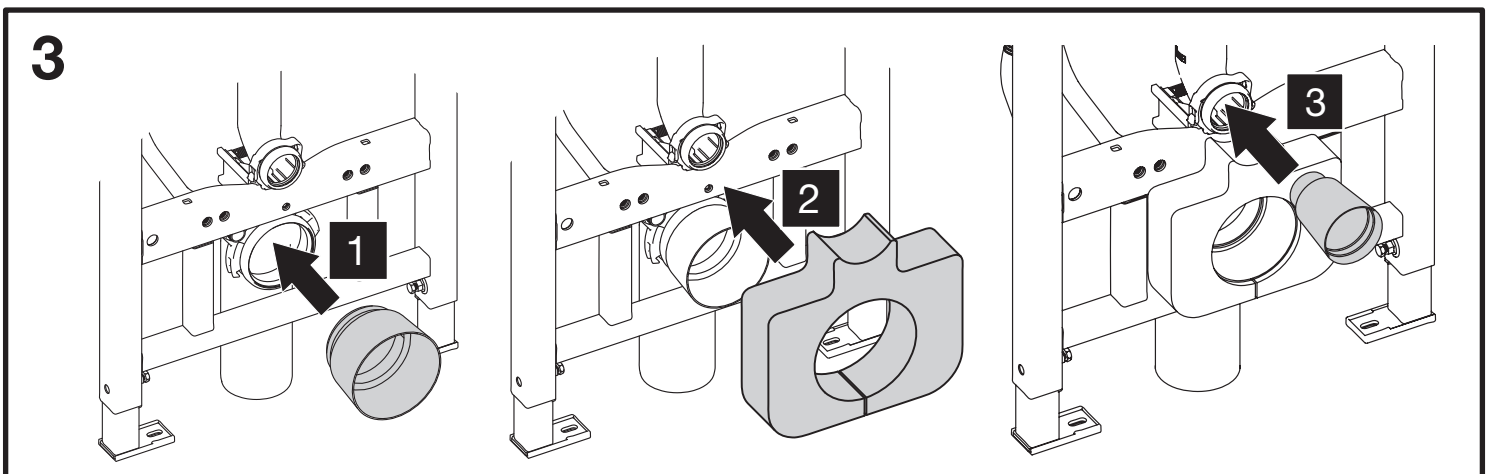

OLI 120 PLUS

SANITARBLOCK SHT

8B

8C

KIT OLI SHT
Cod. 191887
Order separately

PT

ATENÇÃO !!

A utilização de uma ligação hidráulica do chuveiro de mão junto ao tubo de descarga, não pode ser executada na Alemanha até 12/09/2021 devido a direitos patenteados por terceiros. Esta mesma restrição aplica-se a outros países onde existam direitos patenteados análogos até ao termo desses direitos. Nestes países, por favor utilize ligação hidráulica lateral.

EN

WARNING !!

The use of a hydraulic connection for the shower toilet next to the waste pipe should not be done in Germany until 12/09/2021 due to rights patented by third parties. The same restriction applies to other countries where there are similar patented rights up to the termination of such rights. In these countries, please use a lateral hydraulic connection.

IT

ATTENZIONE !!

Nel rispetto di diritti brevettuali di terzi, l'allacciamento idraulico della doccetta nella posizione vicina al tubo di scarico non può essere eseguito in Germania fino al 12/09/2021, e negli altri paesi dove esistono analoghi diritti brevettuali fino alla scadenza/decadenza di tali diritti. In questi paesi, siete pregati di utilizzare l'allacciamento idraulico laterale.