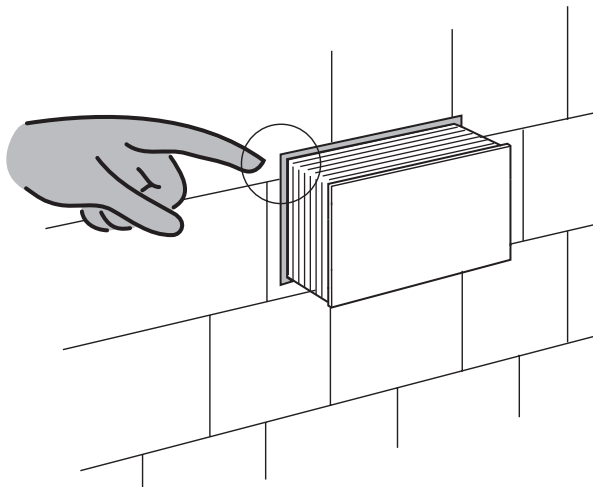

OLI 120 PLUS

SANITARBLOCK SHT

8B

8C

KIT OLI SHT
Cod. 191887
Order separately

PT

ATENÇÃO !!

A utilização de uma ligação hidráulica do chuveiro de mão junto ao tubo de descarga, não pode ser executada na Alemanha até 12/09/2021 devido a direitos patenteados por terceiros. Esta mesma restrição aplica-se a outros países onde existam direitos patenteados análogos até ao termo desses direitos. Nestes países, por favor utilize ligação hidráulica lateral.

EN

WARNING !!

The use of a hydraulic connection for the shower toilet next to the waste pipe should not be done in Germany until 12/09/2021 due to rights patented by third parties. The same restriction applies to other countries where there are similar patented rights up to the termination of such rights. In these countries, please use a lateral hydraulic connection.

IT

ATTENZIONE !!

Nel rispetto di diritti brevettuali di terzi, l'allacciamento idraulico della doccetta nella posizione vicina al tubo di scarico non può essere eseguito in Germania fino al 12/09/2021, e negli altri paesi dove esistono analoghi diritti brevettuali fino alla scadenza/decadenza di tali diritti. In questi paesi, siete pregati di utilizzare l'allacciamento idraulico laterale.