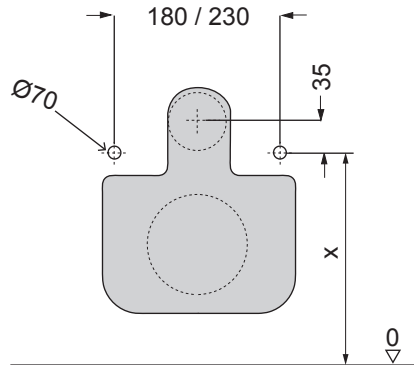

OLI 120 PLUS

SANITARBLOCK SHT

8B

8C

KIT OLI SHT
Cod. 191887
Order separately

PT

ATENÇÃO !!

A utilização de uma ligação hidráulica do chuveiro de mão junto ao tubo de descarga, não pode ser executada na Alemanha até 12/09/2021 devido a direitos patenteados por terceiros. Esta mesma restrição aplica-se a outros países onde existam direitos patenteados análogos até ao termo desses direitos. Nestes países, por favor utilize ligação hidráulica lateral.