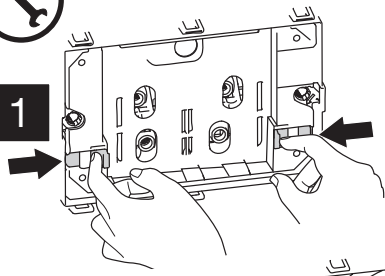

RU

Внимание !!

Использование гидравлического соединения ручного душа возле трубы слива не может применяться в Германии до 12/09/2021 из-за прав запатентованных другими. Это же ограничение распространяется и на другие страны, где есть аналогичные права собственности. Пожалуйста используйте в этих странах боковое гидравлическое соединение.

AR

تحذير!

"إستخدام رابط هيدروليكي لدشّ اليد (الشطّاف) بجانب أنبوب صرف المياه، لا يمكن أن تُعتمد في ألمانيا إلى حدود 2021/02/12 بسبب حقوق براءة إختراع من قبل الآخرين.

ينطبق هذا التقييد نفسه إلى بلدان أخرى حيث هناك حقوق ملكية مماثلة حتى نهايتها.

في هذه البلدان، يرجى إستخدام ربط هيدروليكي أفقي".

1

2

PRESS

4

3

5

6