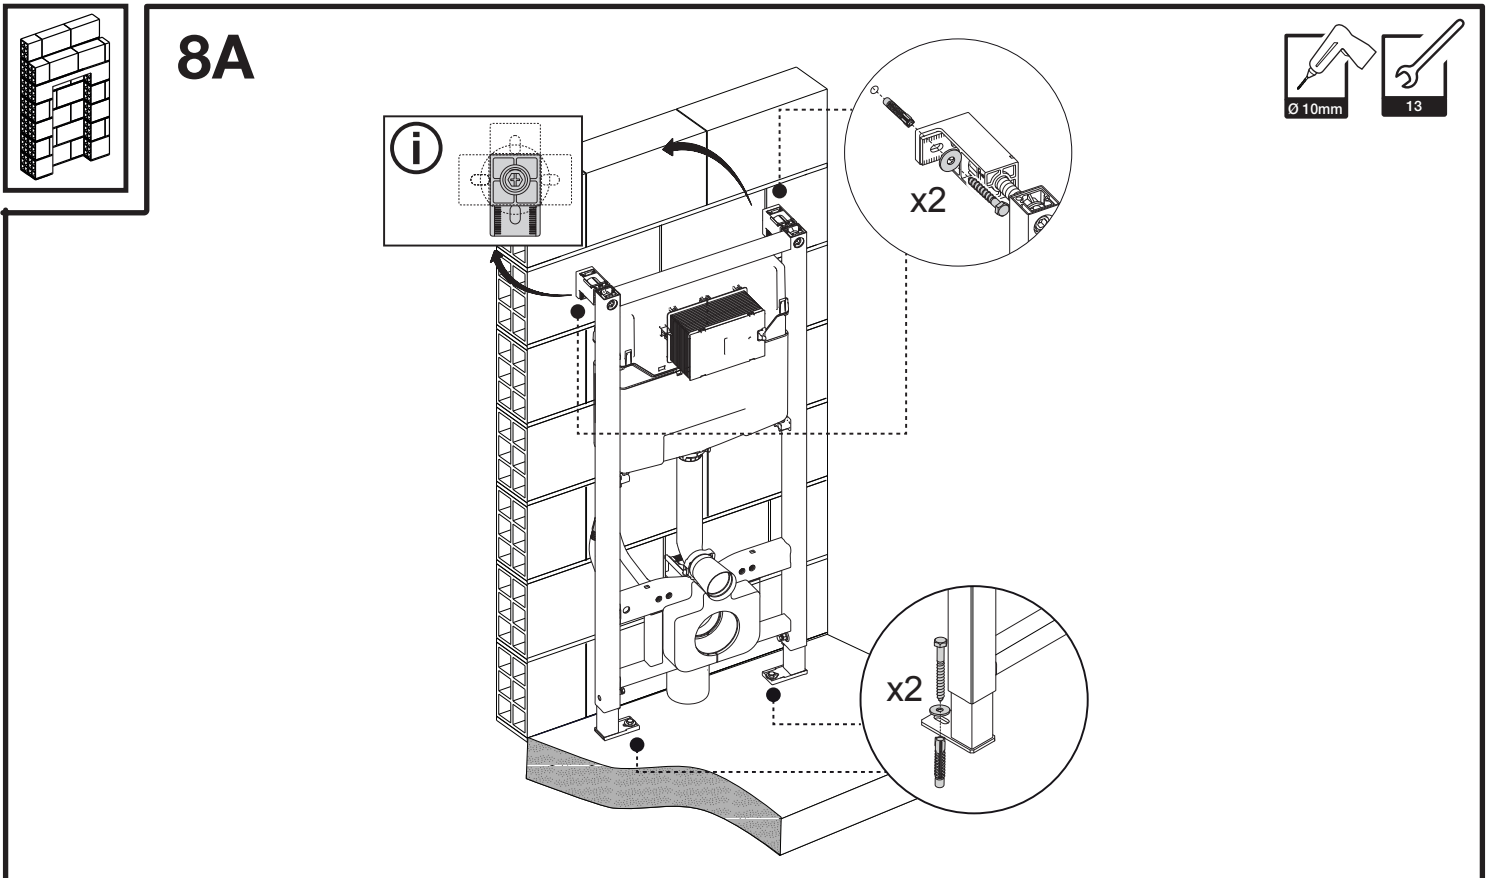

OLI 120 PLUS

SANITARBLOCK SHT

8B

8C

KIT OLI SHT
Cod. 191887
Order separately

PT

ATENÇÃO !!

A utilização de uma ligação hidráulica do chuveiro de mão junto ao tubo de descarga, não pode ser executada na Alemanha até 12/09/2021 devido a direitos patenteados por terceiros. Esta mesma restrição aplica-se a outros países onde existam direitos patenteados análogos até ao termo desses direitos. Nestes países, por favor utilize ligação hidráulica lateral.

EN

WARNING !!

The use of a hydraulic connection for the shower toilet next to the waste pipe should not be done in Germany until 12/09/2021 due to rights patented by third parties. The same restriction applies to other countries where there are similar patented rights up to the termination of such rights. In these countries, please use a lateral hydraulic connection.

IT

ATTENZIONE !!

Nel rispetto di diritti brevettuali di terzi, l'allacciamento idraulico della doccetta nella posizione vicina al tubo di scarico non può essere eseguito in Germania fino al 12/09/2021, e negli altri paesi dove esistono analoghi diritti brevettuali fino alla scadenza/decadenza di tali diritti. In questi paesi, siete pregati di utilizzare l'allacciamento idraulico laterale.