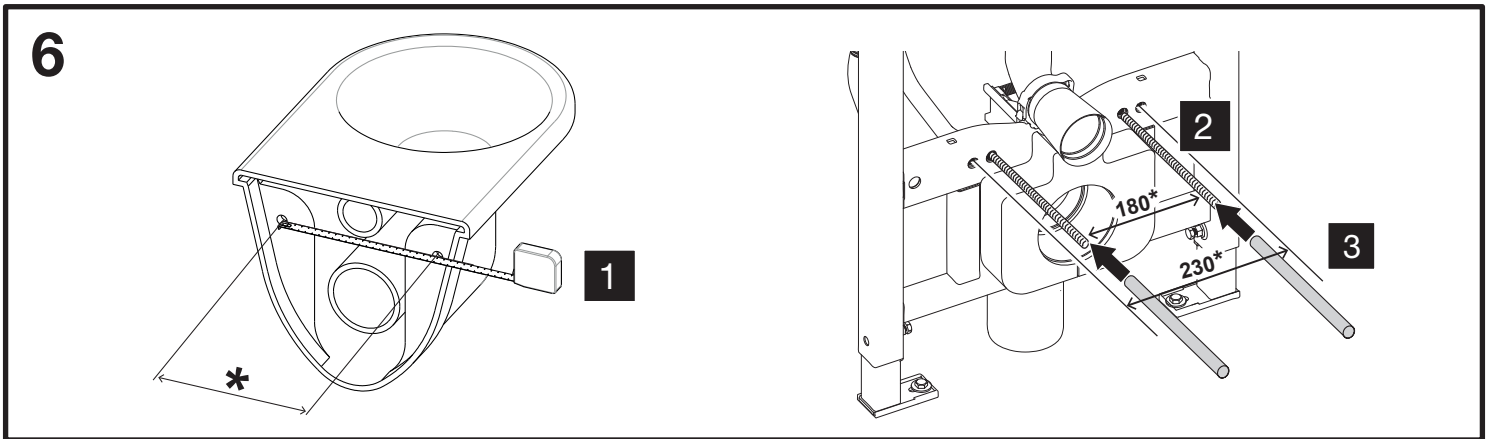

OLI 120 PLUS

SANITARBLOCK SHT

8B

8C

KIT OLI SHT
Cod. 191887
Order separately

PT

ATENÇÃO !!

A utilização de uma ligação hidráulica do chuveiro de mão junto ao tubo de descarga, não pode ser executada na Alemanha até 12/09/2021 devido a direitos patenteados por terceiros. Esta mesma restrição aplica-se a outros países onde existam direitos patenteados análogos até ao termo desses direitos. Nestes países, por favor utilize ligação hidráulica lateral.

IT

ATTENZIONE !!

Nel rispetto di diritti brevettuali di terzi, l'allacciamento idraulico della doccetta nella posizione vicina al tubo di scarico non può essere eseguito in Germania fino al 12/09/2021, e negli altri paesi dove esistono analoghi diritti brevettuali fino alla scadenza/decadenza di tali diritti. In questi paesi, siete pregati di utilizzare l'allacciamento idraulico laterale.