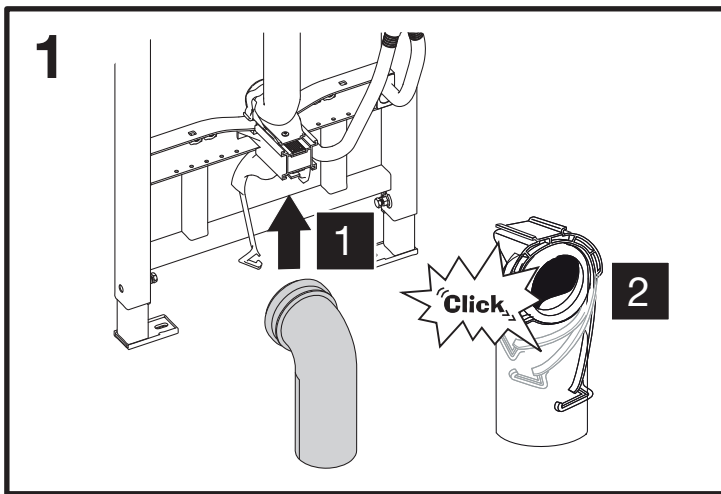

OLI 120 PLUS

SANITARBLOCK SHT

8B

8C

KIT OLI SHT
Cod. 191887
Order separately

PT

ATENÇÃO !!

A utilização de uma ligação hidráulica do chuveiro de mão junto ao tubo de descarga, não pode ser executada na Alemanha até 12/09/2021 devido a direitos patenteados por terceiros. Esta mesma restrição aplica-se a outros países onde existam direitos patenteados análogos até ao termo desses direitos. Nestes países, por favor utilize ligação hidráulica lateral.

EN

WARNING !!

The use of a hydraulic connection for the shower toilet next to the waste pipe should not be done in Germany until 12/09/2021 due to rights patented by third parties. The same restriction applies to other countries where there are similar patented rights up to the termination of such rights. In these countries, please use a lateral hydraulic connection.

IT

ATTENZIONE !!

Nel rispetto di diritti brevettuali di terzi, l'allacciamento idraulico della doccetta nella posizione vicina al tubo di scarico non può essere eseguito in Germania fino al 12/09/2021, e negli altri paesi dove esistono analoghi diritti brevettuali fino alla scadenza/decadenza di tali diritti. In questi paesi, siete pregati di utilizzare l'allacciamento idraulico laterale.