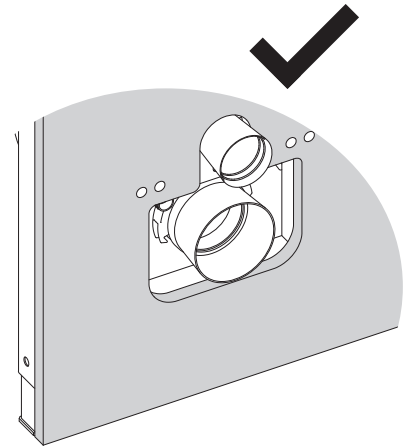

OLI 120 PLUS

SANITARBLOCK SHT

8B

8C

KIT OLI SHT
Cod. 191887
Order separately

PT

ATENÇÃO !!

A utilização de uma ligação hidráulica do chuveiro de mão junto ao tubo de descarga, não pode ser executada na Alemanha até 12/09/2021 devido a direitos patenteados por terceiros. Esta mesma restrição aplica-se a outros países onde existam direitos patenteados análogos até ao termo desses direitos. Nestes países, por favor utilize ligação hidráulica lateral.

EN

WARNING !!

The use of a hydraulic connection for the shower toilet next to the waste pipe should not be done in Germany until 12/09/2021 due to rights patented by third parties. The same restriction applies to other countries where there are similar patented rights up to the termination of such rights. In these countries, please use a lateral hydraulic connection.