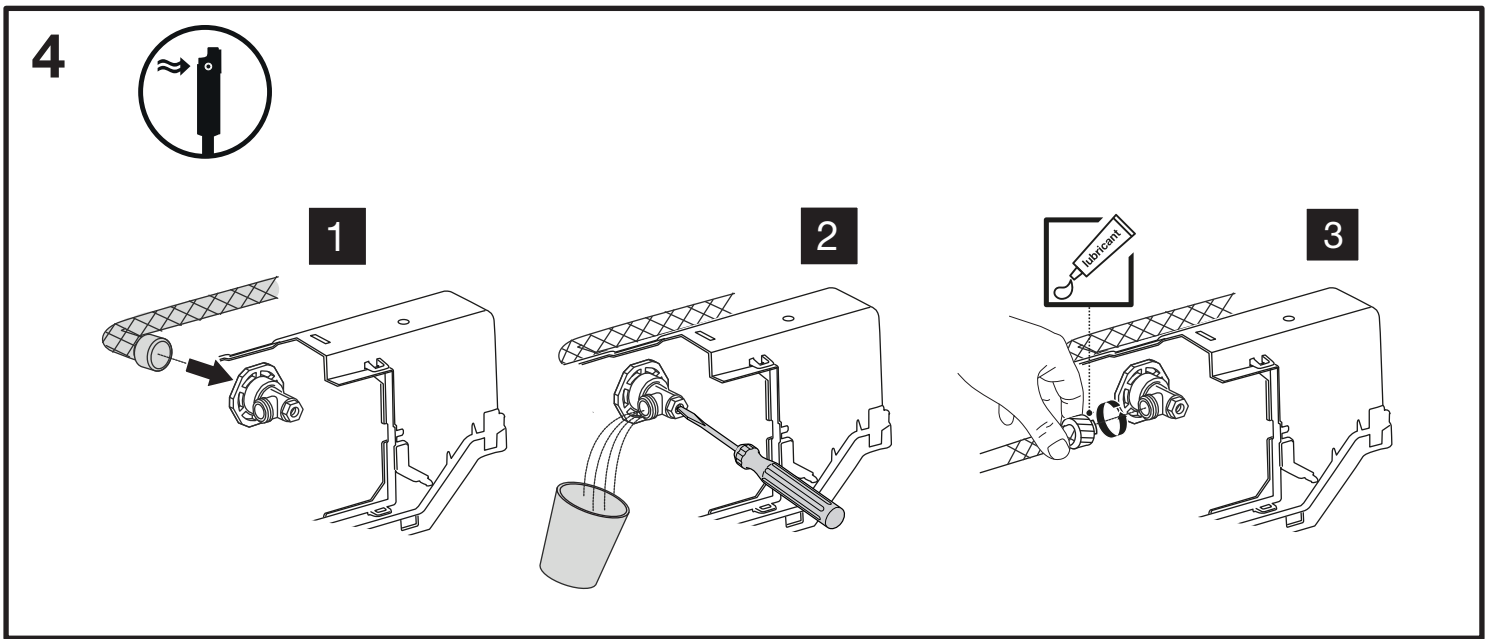

OLI 120 PLUS

SANITARBLOCK SHT

8B

8C

KIT OLI SHT
Cod. 191887
Order separately

PT

ATENÇÃO !!

A utilização de uma ligação hidráulica do chuveiro de mão junto ao tubo de descarga, não pode ser executada na Alemanha até 12/09/2021 devido a direitos patenteados por terceiros. Esta mesma restrição aplica-se a outros países onde existam direitos patenteados análogos até ao termo desses direitos. Nestes países, por favor utilize ligação hidráulica lateral.

EN

WARNING !!

The use of a hydraulic connection for the shower toilet next to the waste pipe should not be done in Germany until 12/09/2021 due to rights patented by third parties. The same restriction applies to other countries where there are similar patented rights up to the termination of such rights. In these countries, please use a lateral hydraulic connection.

IT

ATTENZIONE !!

Nel rispetto di diritti brevettuali di terzi, l'allacciamento idraulico della doccetta nella posizione vicina al tubo di scarico non può essere eseguito in Germania fino al 12/09/2021, e negli altri paesi dove esistono analoghi diritti brevettuali fino alla scadenza/decadenza di tali diritti. In questi paesi, siete pregati di utilizzare l'allacciamento idraulico laterale.