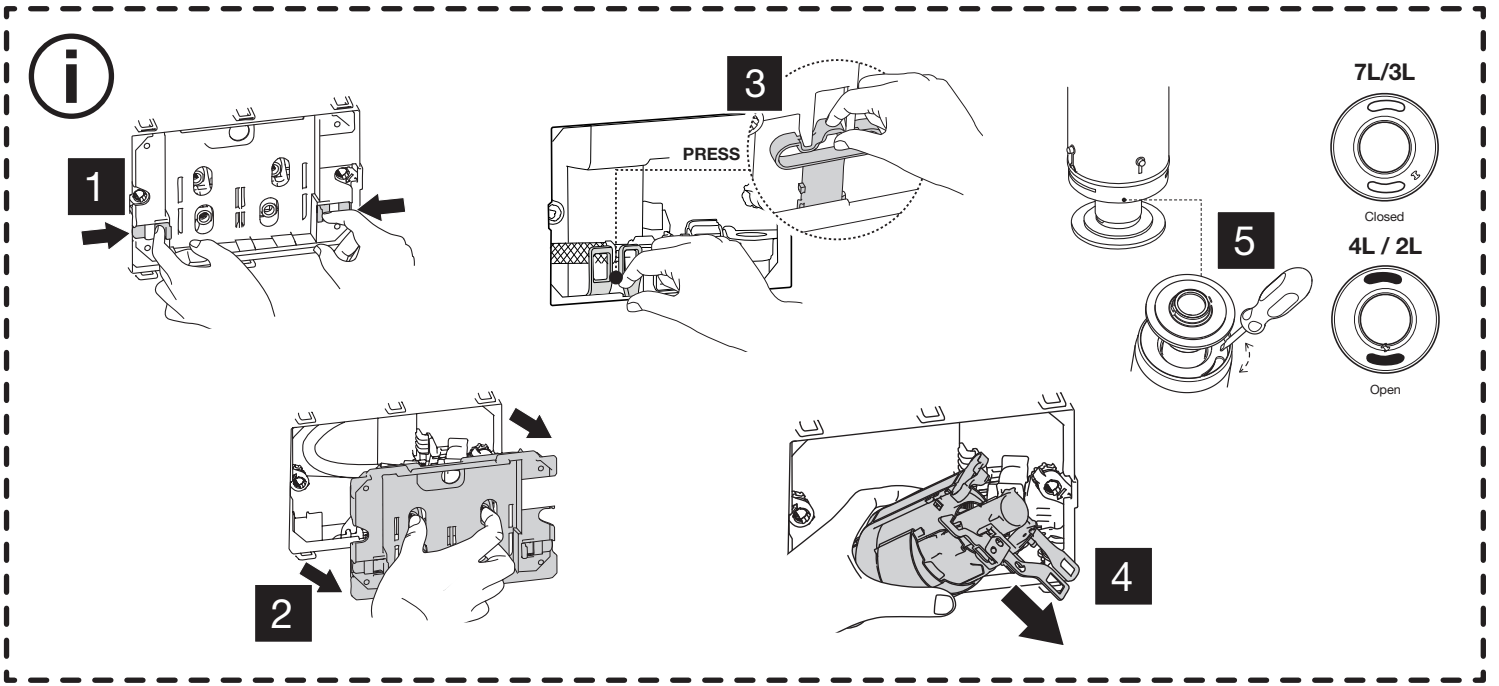

OLI 120 PLUS

SANITARBLOCK SHT

8B

8C

KIT OLI SHT
Cod. 191887
Order separately

PT

ATENÇÃO !!

A utilização de uma ligação hidráulica do chuveiro de mão junto ao tubo de descarga, não pode ser executada na Alemanha até 12/09/2021 devido a direitos patenteados por terceiros. Esta mesma restrição aplica-se a outros países onde existam direitos patenteados análogos até ao termo desses direitos. Nestes países, por favor utilize ligação hidráulica lateral.

EN

WARNING !!

The use of a hydraulic connection for the shower toilet next to the waste pipe should not be done in Germany until 12/09/2021 due to rights patented by third parties. The same restriction applies to other countries where there are similar patented rights up to the termination of such rights. In these countries, please use a lateral hydraulic connection.

IT

ATTENZIONE !!

Nel rispetto di diritti brevettuali di terzi, l'allacciamento idraulico della doccetta nella posizione vicina al tubo di scarico non può essere eseguito in Germania fino al 12/09/2021, e negli altri paesi dove esistono analoghi diritti brevettuali fino alla scadenza/decadenza di tali diritti. In questi paesi, siete pregati di utilizzare l'allacciamento idraulico laterale.