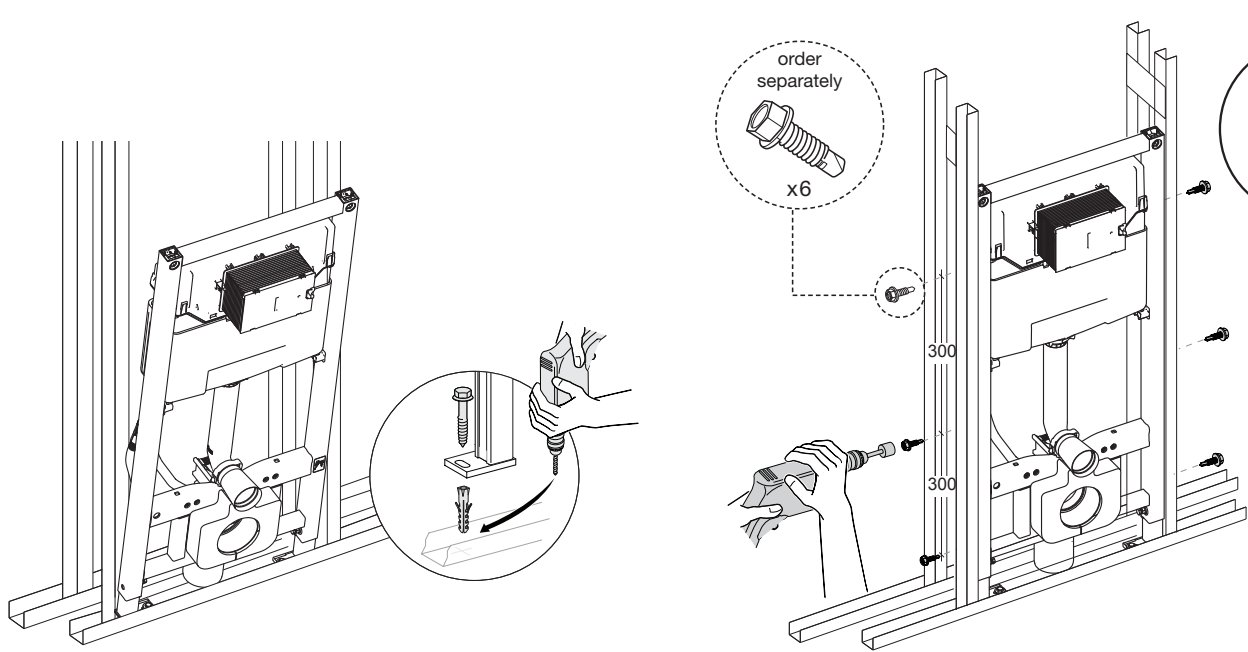

OLI 120 PLUS

SANITARBLOCK SHT

8B

8C

KIT OLI SHT
Cod. 191887
Order separately

PT

ATENÇÃO !!

A utilização de uma ligação hidráulica do chuveiro de mão junto ao tubo de descarga, não pode ser executada na Alemanha até 12/09/2021 devido a direitos patenteados por terceiros. Esta mesma restrição aplica-se a outros países onde existam direitos patenteados análogos até ao termo desses direitos. Nestes países, por favor utilize ligação hidráulica lateral.

EN

WARNING !!

The use of a hydraulic connection for the shower toilet next to the waste pipe should not be done in Germany until 12/09/2021 due to rights patented by third parties. The same restriction applies to other countries where there are similar patented rights up to the termination of such rights. In these countries, please use a lateral hydraulic connection.

IT

ATTENZIONE !!

Nel rispetto di diritti brevettuali di terzi, l'allacciamento idraulico della doccetta nella posizione vicina al tubo di scarico non può essere eseguito in Germania fino al 12/09/2021, e negli altri paesi dove esistono analoghi diritti brevettuali fino alla scadenza/decadenza di tali diritti. In questi paesi, siete pregati di utilizzare l'allacciamento idraulico laterale.