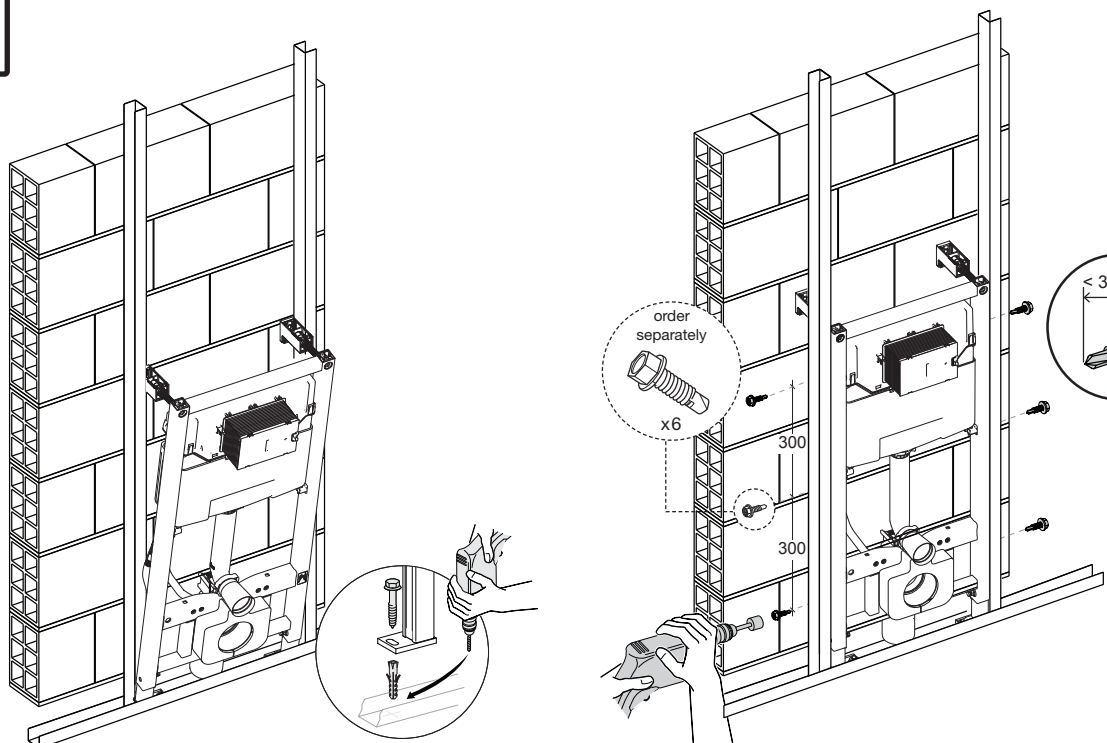

OLI 120 PLUS

SANITARBLOCK SHT

8B

8C

KIT OLI SHT
Cod. 191887
Order separately

PT

ATENÇÃO !!

A utilização de uma ligação hidráulica do chuveiro de mão junto ao tubo de descarga, não pode ser executada na Alemanha até 12/09/2021 devido a direitos patenteados por terceiros. Esta mesma restrição aplica-se a outros países onde existam direitos patenteados análogos até ao termo desses direitos. Nestes países, por favor utilize ligação hidráulica lateral.

EN

WARNING !!

The use of a hydraulic connection for the shower toilet next to the waste pipe should not be done in Germany until 12/09/2021 due to rights patented by third parties. The same restriction applies to other countries where there are similar patented rights up to the termination of such rights. In these countries, please use a lateral hydraulic connection.

IT

ATTENZIONE !!

Nel rispetto di diritti brevettuali di terzi, l'allacciamento idraulico della doccetta nella posizione vicina al tubo di scarico non può essere eseguito in Germania fino al 12/09/2021, e negli altri paesi dove esistono analoghi diritti brevettuali fino alla scadenza/decadenza di tali diritti. In questi paesi, siete pregati di utilizzare l'allacciamento idraulico laterale.