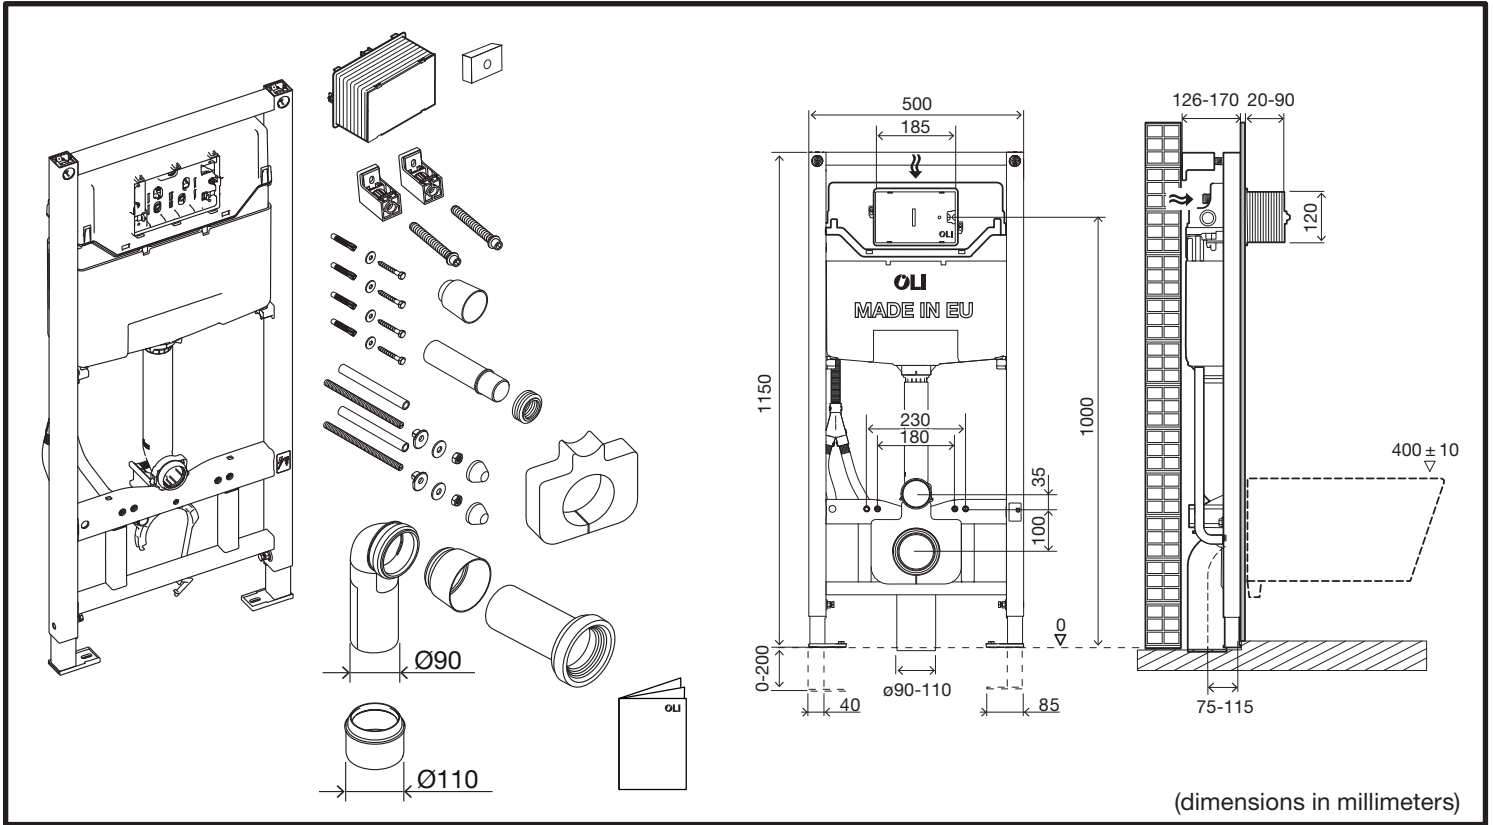

OLI 120 PLUS

SANITARBLOCK SHT

8B

8C

KIT OLI SHT
Cod. 191887
Order separately

PT

ATENÇÃO !!

A utilização de uma ligação hidráulica do chuveiro de mão junto ao tubo de descarga, não pode ser executada na Alemanha até 12/09/2021 devido a direitos patenteados por terceiros. Esta mesma restrição aplica-se a outros países onde existam direitos patenteados análogos até ao termo desses direitos. Nestes países, por favor utilize ligação hidráulica lateral.