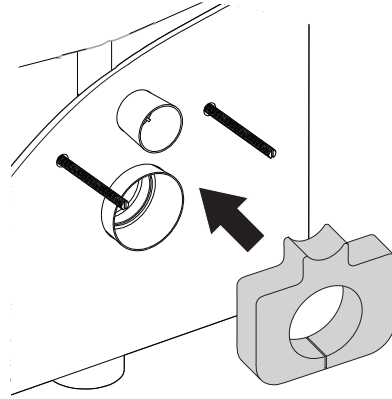

OLI 120 PLUS

SANITARBLOCK SHT

8B

8C

KIT OLI SHT
Cod. 191887
Order separately

PT

ATENÇÃO !!

A utilização de uma ligação hidráulica do chuveiro de mão junto ao tubo de descarga, não pode ser executada na Alemanha até 12/09/2021 devido a direitos patenteados por terceiros. Esta mesma restrição aplica-se a outros países onde existam direitos patenteados análogos até ao termo desses direitos. Nestes países, por favor utilize ligação hidráulica lateral.

EN

WARNING !!

The use of a hydraulic connection for the shower toilet next to the waste pipe should not be done in Germany until 12/09/2021 due to rights patented by third parties. The same restriction applies to other countries where there are similar patented rights up to the termination of such rights. In these countries, please use a lateral hydraulic connection.

IT

ATTENZIONE !!

Nel rispetto di diritti brevettuali di terzi, l'allacciamento idraulico della doccetta nella posizione vicina al tubo di scarico non può essere eseguito in Germania fino al 12/09/2021, e negli altri paesi dove esistono analoghi diritti brevettuali fino alla scadenza/decadenza di tali diritti. In questi paesi, siete pregati di utilizzare l'allacciamento idraulico laterale.