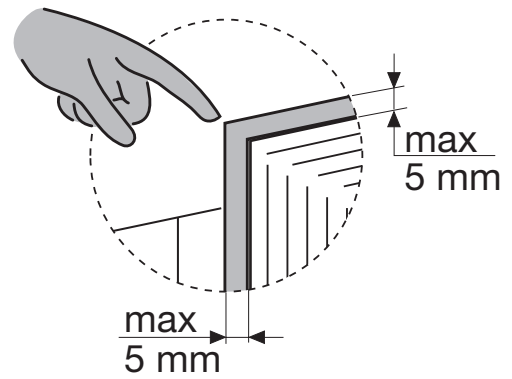

OLI 120 PLUS

SANITARBLOCK SHT

8B

8C

KIT OLI SHT
Cod. 191887
Order separately

PT

ATENÇÃO !!

A utilização de uma ligação hidráulica do chuveiro de mão junto ao tubo de descarga, não pode ser executada na Alemanha até 12/09/2021 devido a direitos patenteados por terceiros. Esta mesma restrição aplica-se a outros países onde existam direitos patenteados análogos até ao termo desses direitos. Nestes países, por favor utilize ligação hidráulica lateral.