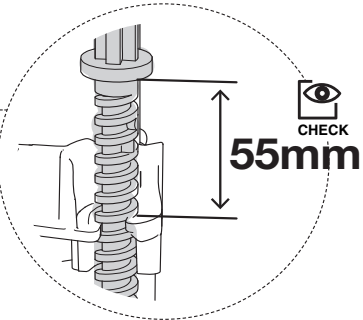

3

9C

10

> 660 mm

881603

4L/2L

4L / 2L

1

2

3

4

5

7

CHECK
55mm

6 CLICK P10

7L/3L