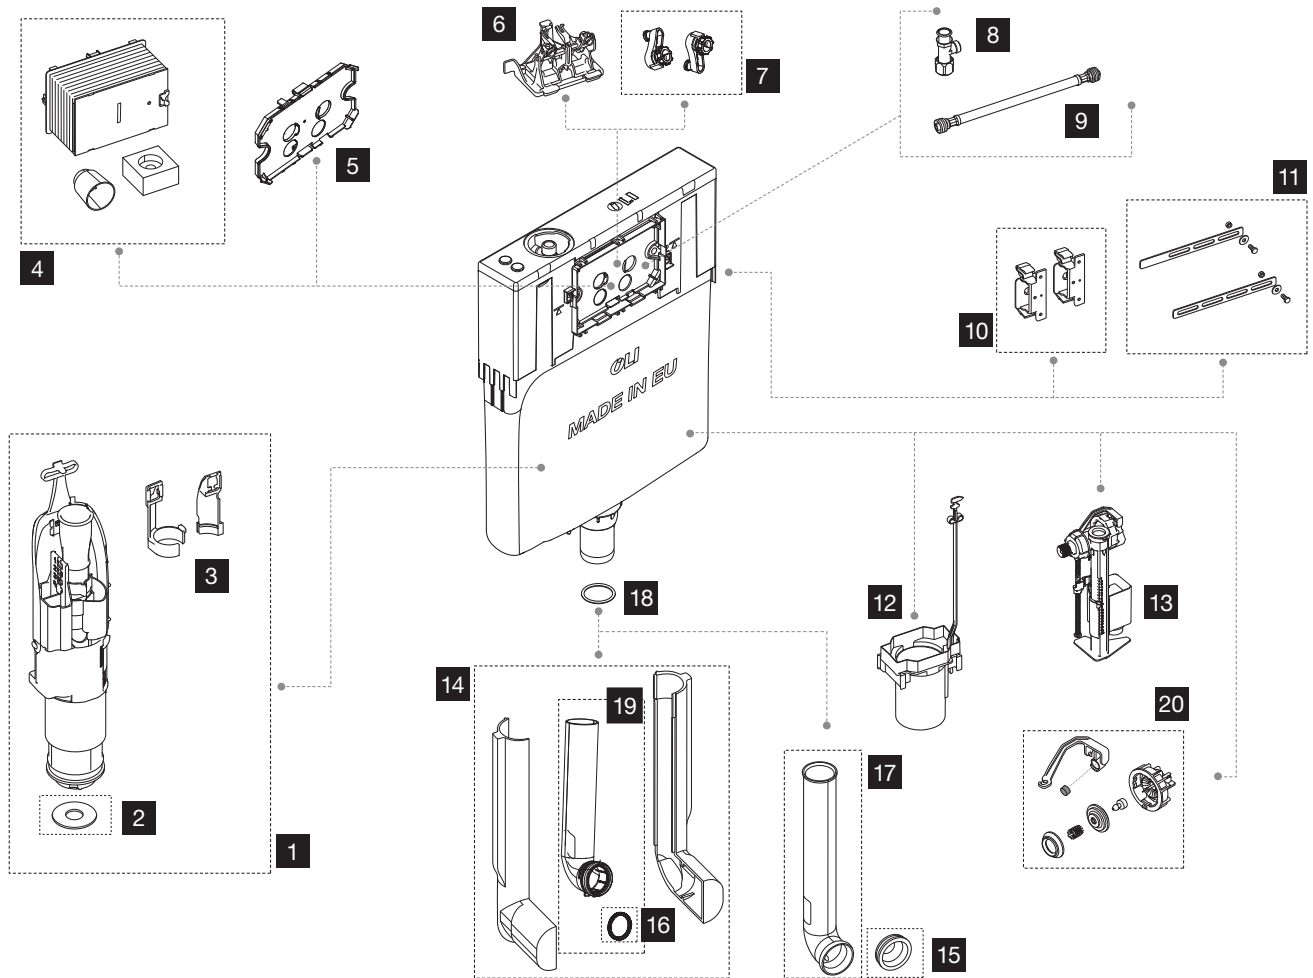

OLI80

NR.	CÓDIGO	DESCRIÇÃO	QUANTIDADE	PVP
1	CS0600002992	VÁLVULA DE DESCARGA	1	23.70 €
2	CS02000883028	VEDANTE VÁLVULA DE DESCARGA TPE	5	5.70 €
3	CS04000011440	ANCORINAS MECÂNICAS	1	3.30 €
4	CS04000026698	CAIXA DE PROTEÇÃO >09	1	8.25 €
5	CS04000033412	PLACA DE PROTEÇÃO	1	5.15 €
6	CS04000026709	BLOCO DE ALAVANCAS	1	11.35 €
7	CS04000011150	FIXADORES PLACA >17	2	3.65 €
8	CS04000021206	TORNEIRA DE ESQUADRIA 1/2X3/8	1	12.40 €
9	CS04000021204	BICHA FLEXÍVEL 3/8X3/8	1	12.40 €
10	CS04000021213	KIT DE FIXAÇÃO	2	8.25 €
11	CS04000021210	KIT FIXACAO S/ ESTRUTURA	1	6.20 €
12	CS04000883906	GUIA/PILETE VÁLVULA DE DESCARGA	1	6.20 €
13	CS07000882495	TORNEIRA DE BÓIA NANO PLUS 3/8	1	13.40 €
14	CS04000887867	TUBO DE DESCARGA COMPLETO 260MMXØ55	1	16.50 €
15	CS04000021209	EMBOQUE TUBO DE DESCARGA Ø40/45	5	10.30 €
16	CS06000101753	EMBOQUE TUBO DE DESCARGA Ø45	5	7.25 €
17	CS04000021266	TUBO DE DESCARGA 360MMXØ56	1	10.30 €
18	CS04000021212	O`RING Ø37	5	4.15 €
19	CS04000887865	TUBO DE DESCARGA 260MM X Ø55 + EMBOQUE Ø45	1	12.40 €
20	CS07000880608	CONJUNTO MEMBRANA + ALAVANCA NANO	1	9.30 €