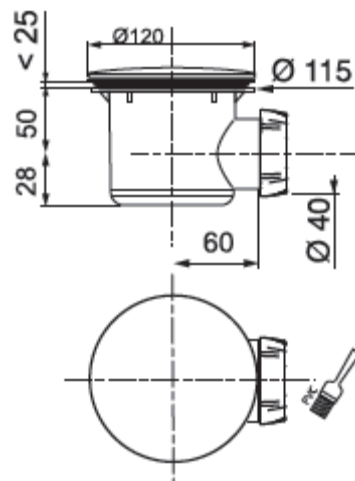

Ficha Técnica

Válvula Sifonada 78

Identificação do Produto

OB20000000010

Válvula Sifonada 78

Definição e Aplicação

- Válvula sifonada para bases de duche

Características Técnicas

- Material: ABS

Características do Produto

Acessórios

- Grelha em ABS cromada, sem buraco visível

Débito de Água

- Débito de água sob 15mm: 29L/m;

Garantias

Garantia de 2 (dois) anos que coincide com a data da aquisição. A garantia é válida se instalada corretamente.

As medidas apresentadas são em milímetros

Ficha Técnica

Válvula Sifonada 78

Observações de Instalação

- A instalação da válvula deve ser feita com a superfície devidamente limpa e seca;

Observações de Manutenção