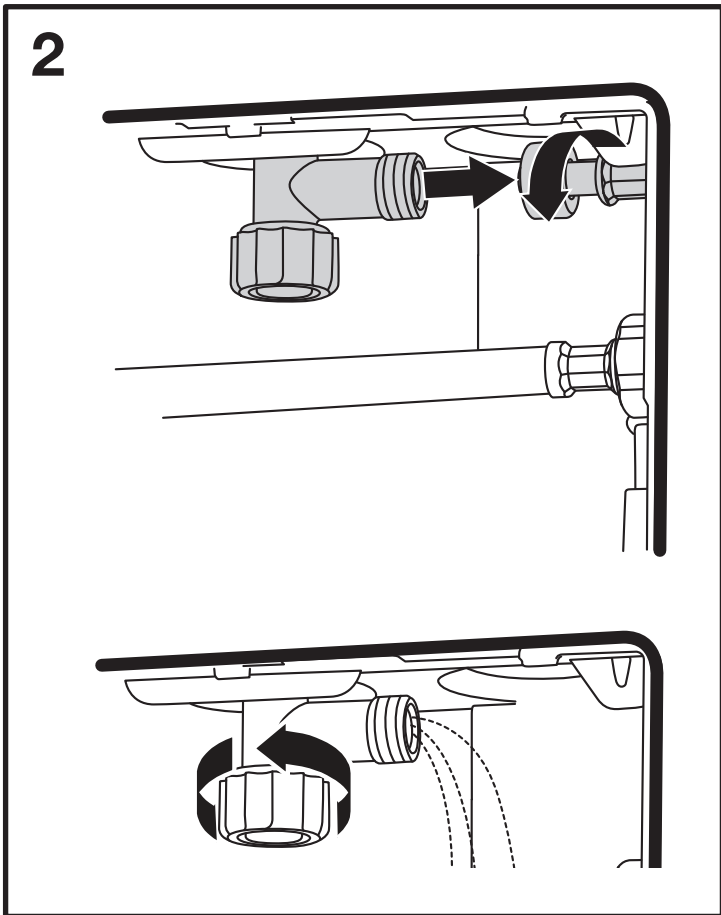

QR-INOX

FLOOR BUTTON

12