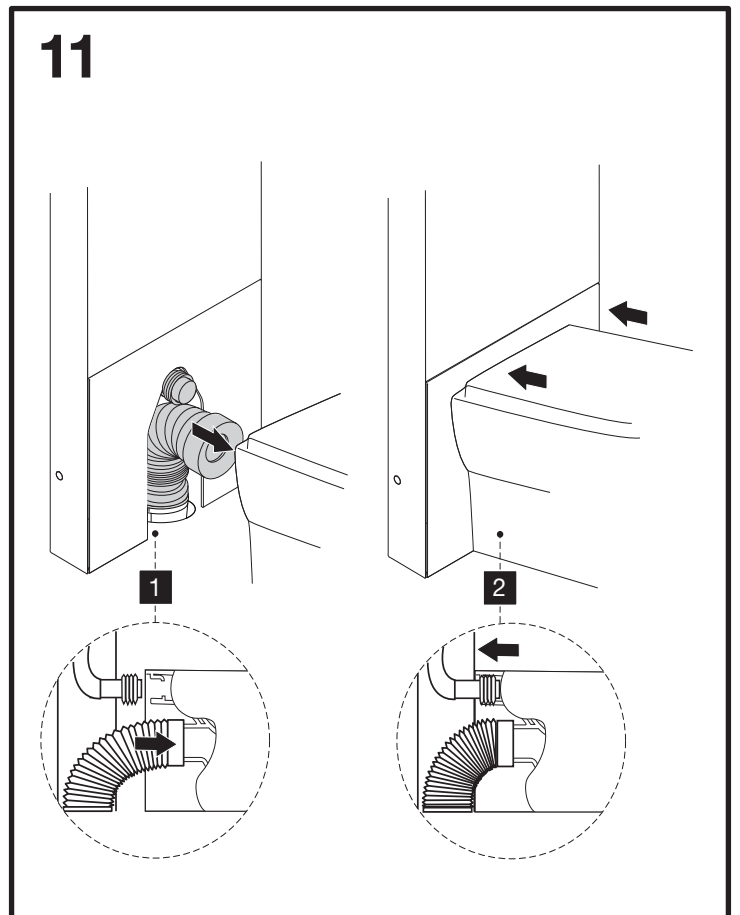

QR-INOX

FLOOR BUTTON

12