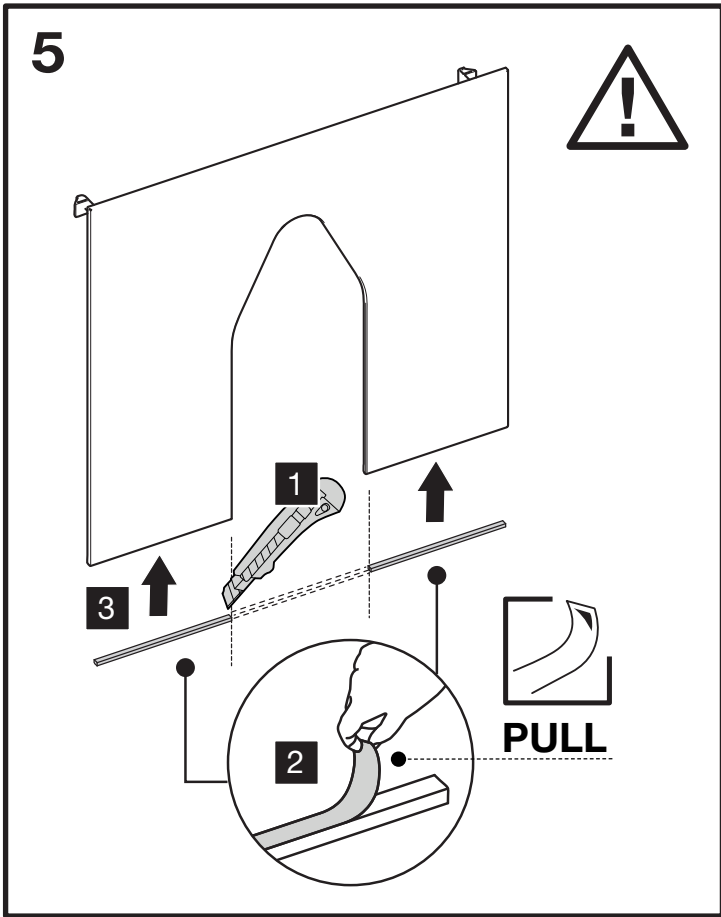

QR-INOX

FLOOR BUTTON

12