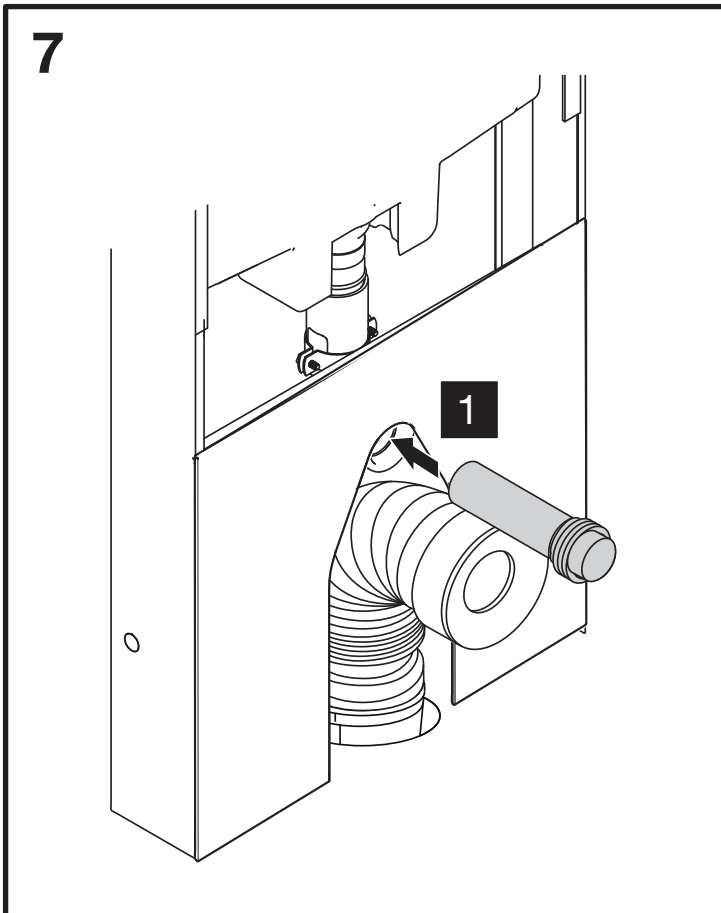

QR-INOX

FLOOR BUTTON

12