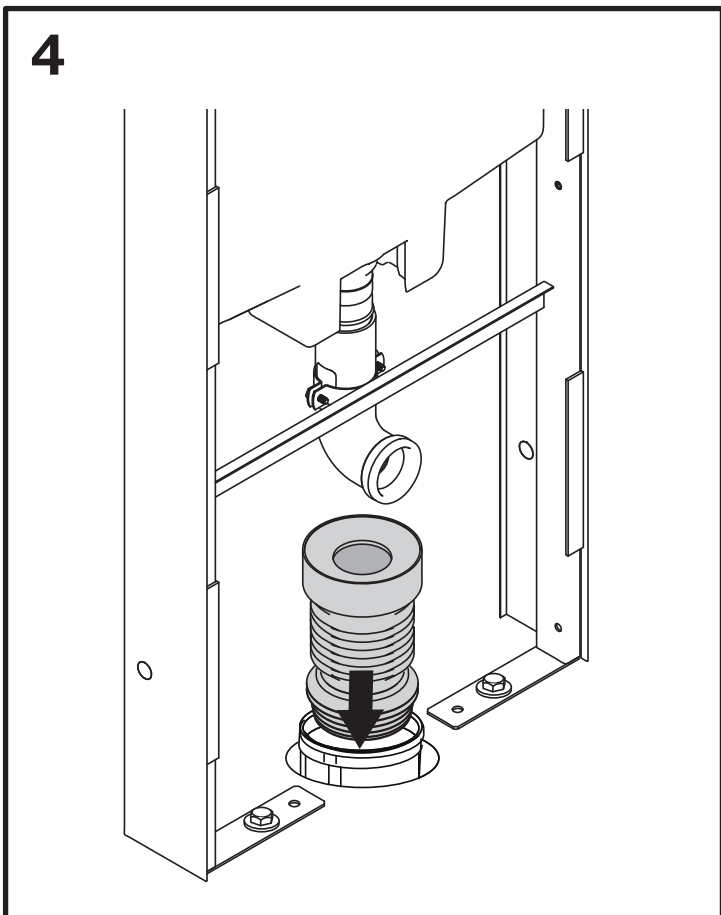

QR-INOX

FLOOR BUTTON

12