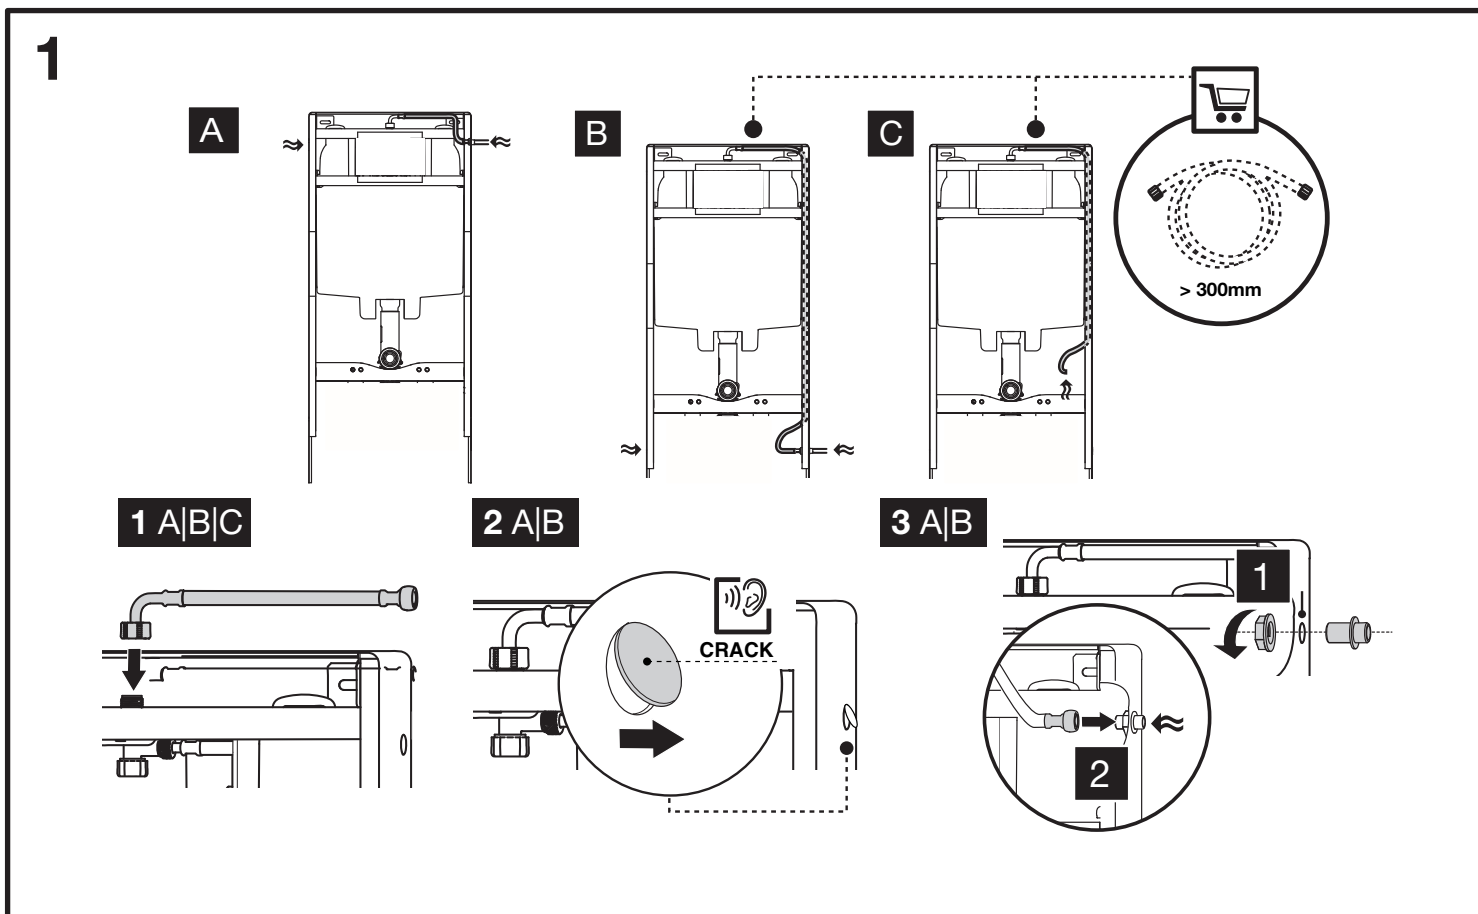

QR-INOX

FLOOR BUTTON

12