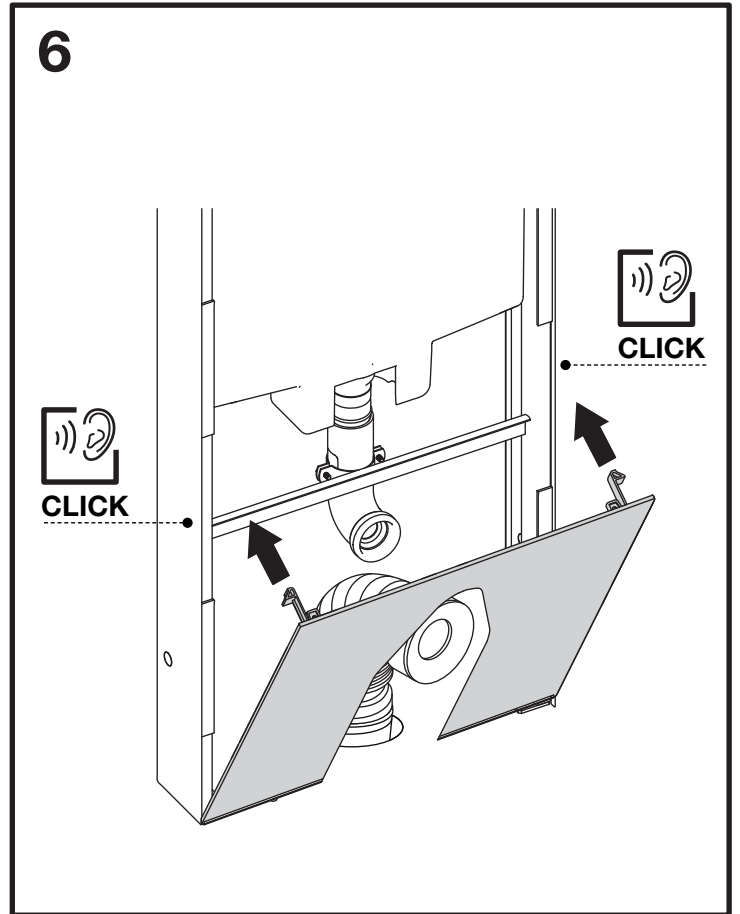

QR-INOX

FLOOR BUTTON

12