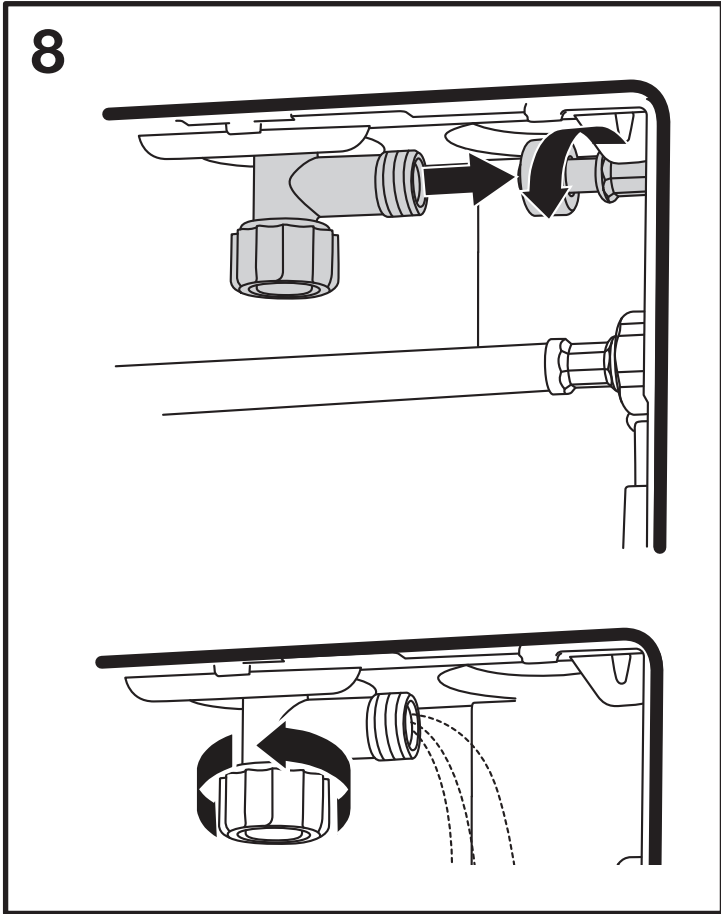

QR-INOX

FLOOR BUTTON

12