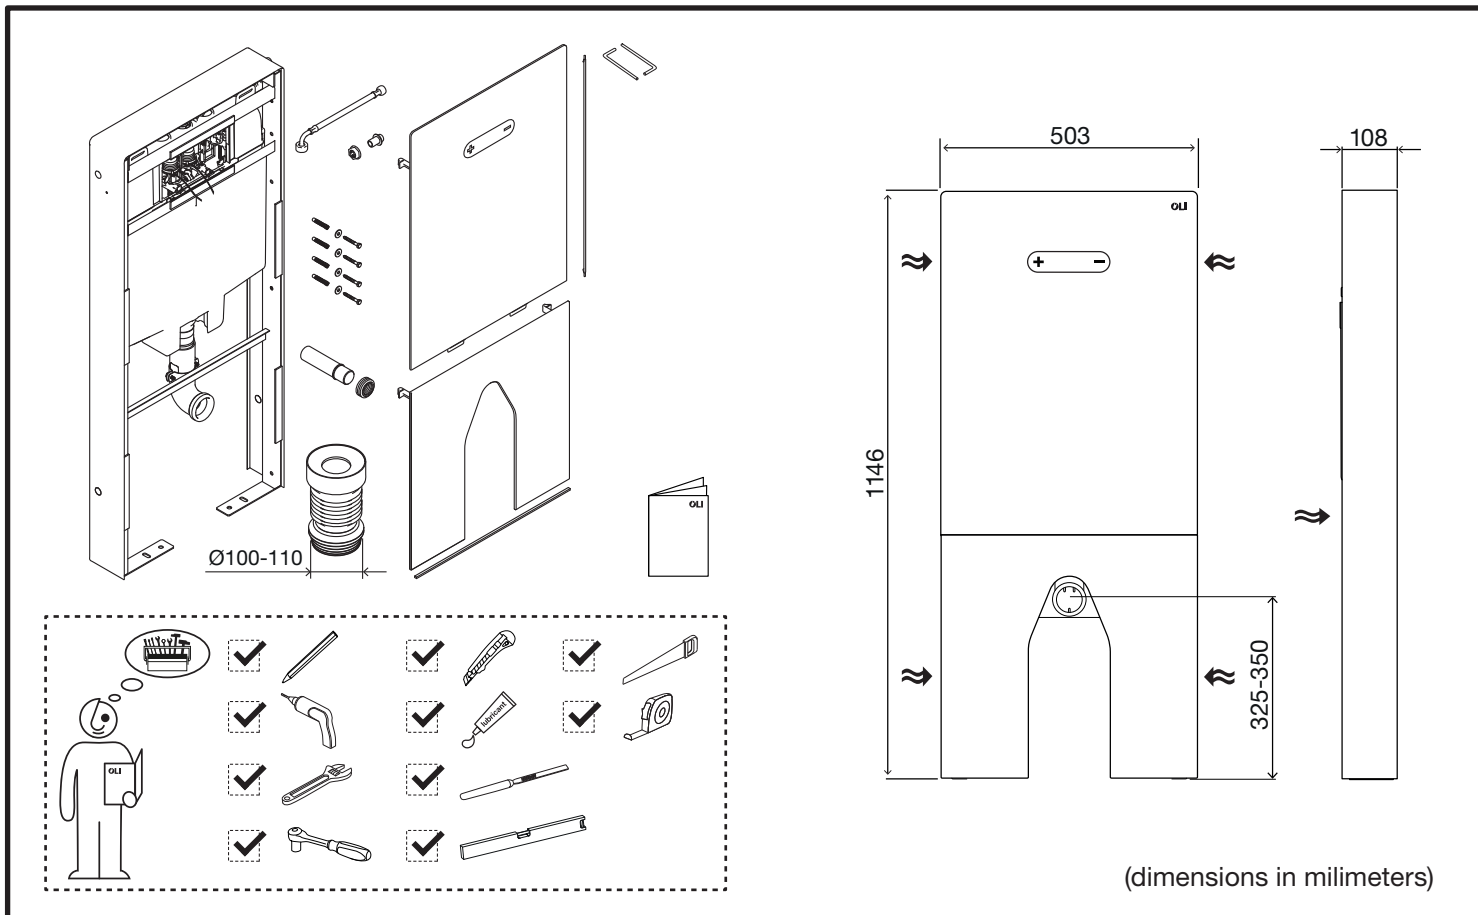

QR-INOX

FLOOR BUTTON

12