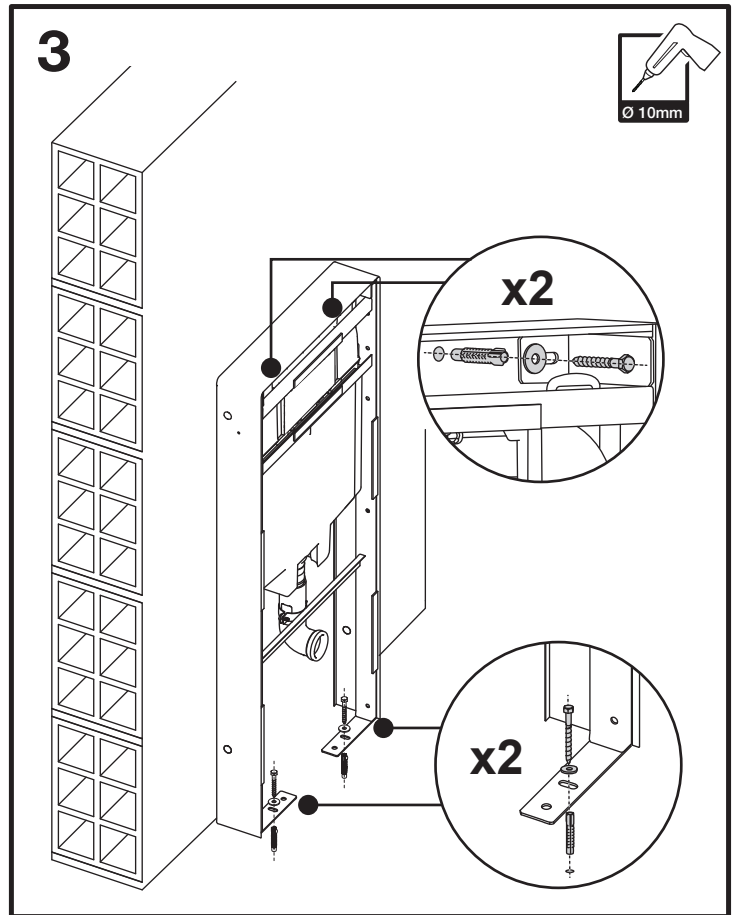

QR-INOX

FLOOR BUTTON

12