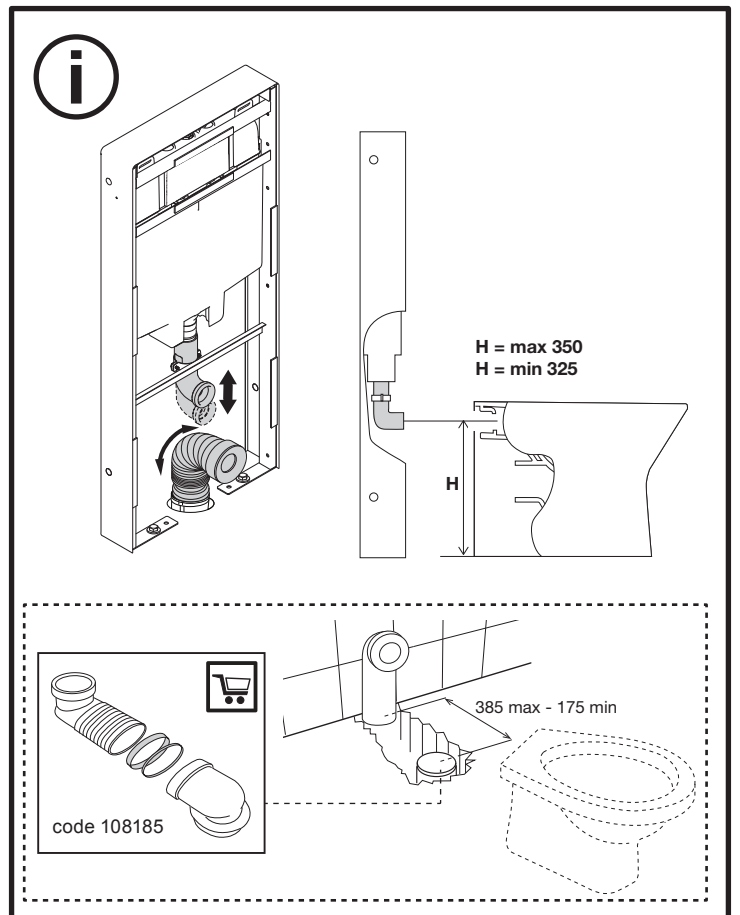

QR-INOX

FLOOR BUTTON

12