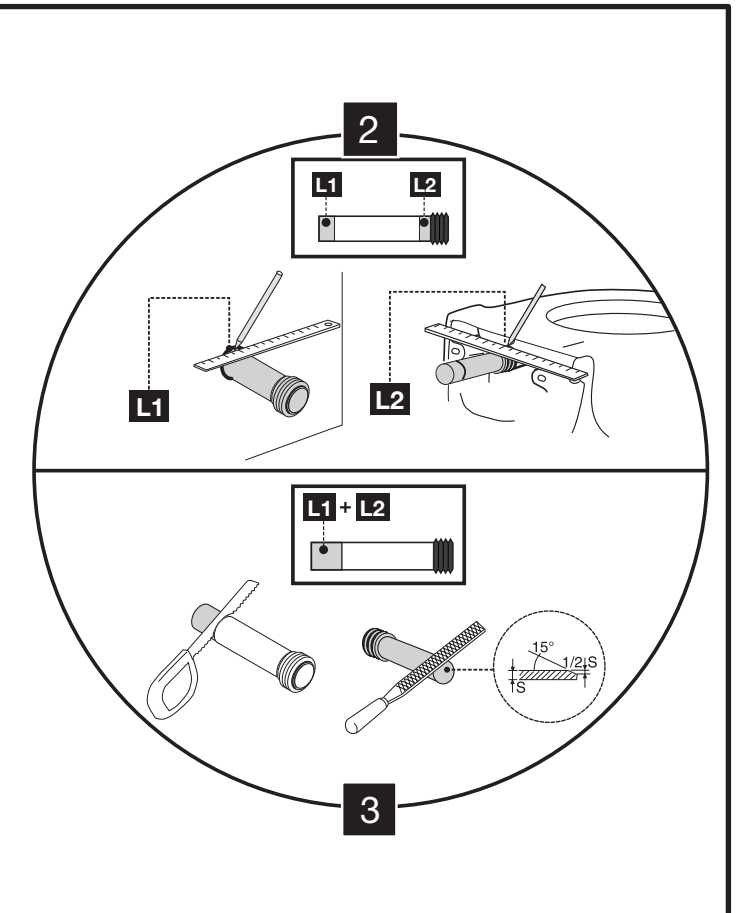

QR-INOX

FLOOR BUTTON

12