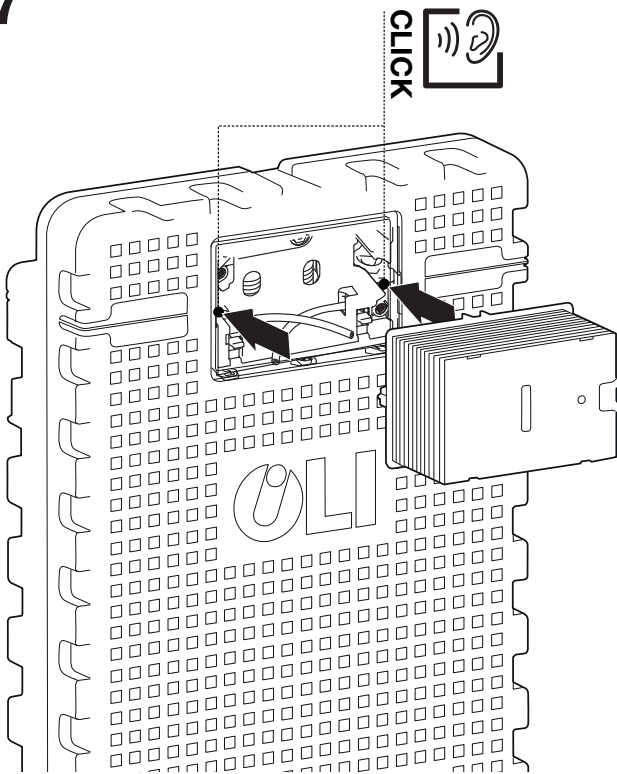

OLI120 PLUS BLOCK | PNEUMATIC

OPTIONAL

COD:886820

1

2

3

4

5

6

7

8

9

10

4L/2L

CLICK

6 **CLICK P10**