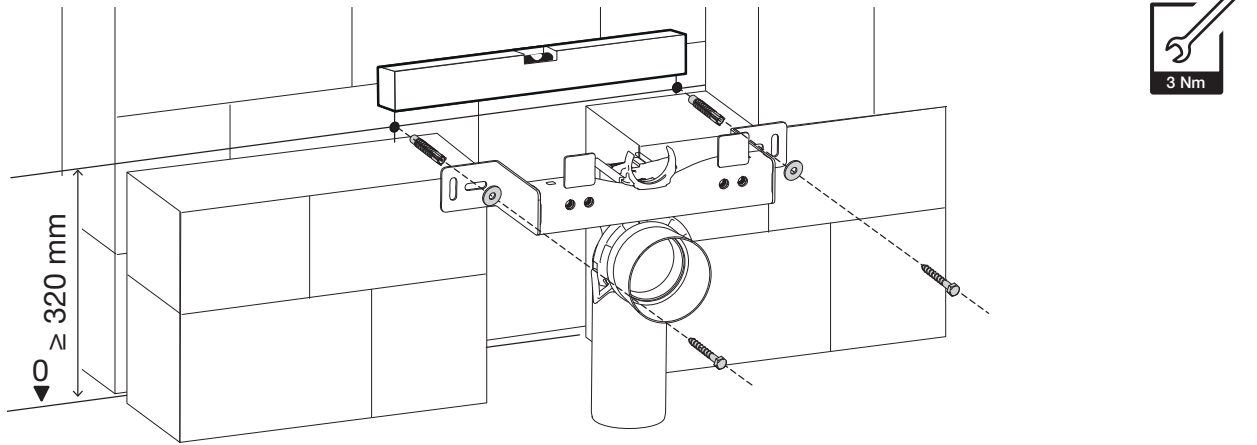

OLI120 PLUS BLOCK | PNEUMATIC

OPTIONAL

COD:886820

1

2

3

4

5

6

7

8

9

10

4L/2L

CLICK

6 **CLICK P10**