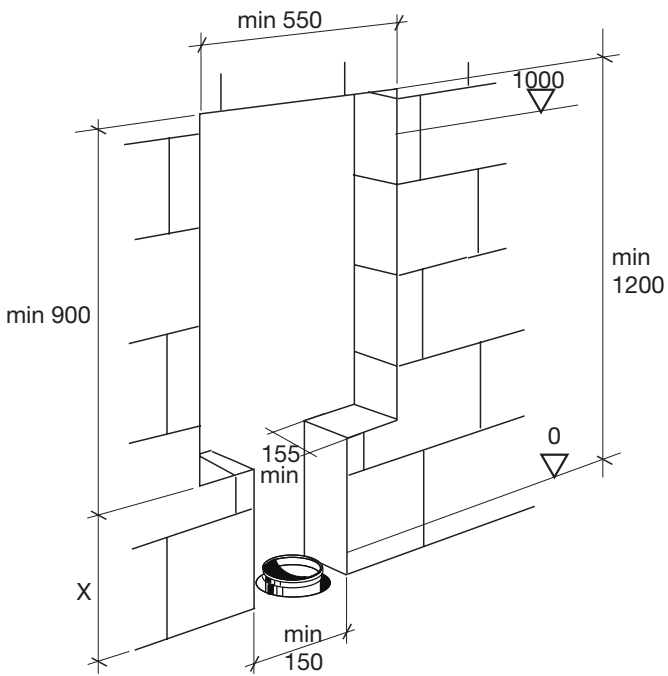

OLI120 PLUS BLOCK | PNEUMATIC

OPTIONAL

COD:886820

1

2

3

4

5

6

7

8

9

10

4L/2L

CLICK

6 **CLICK P10**