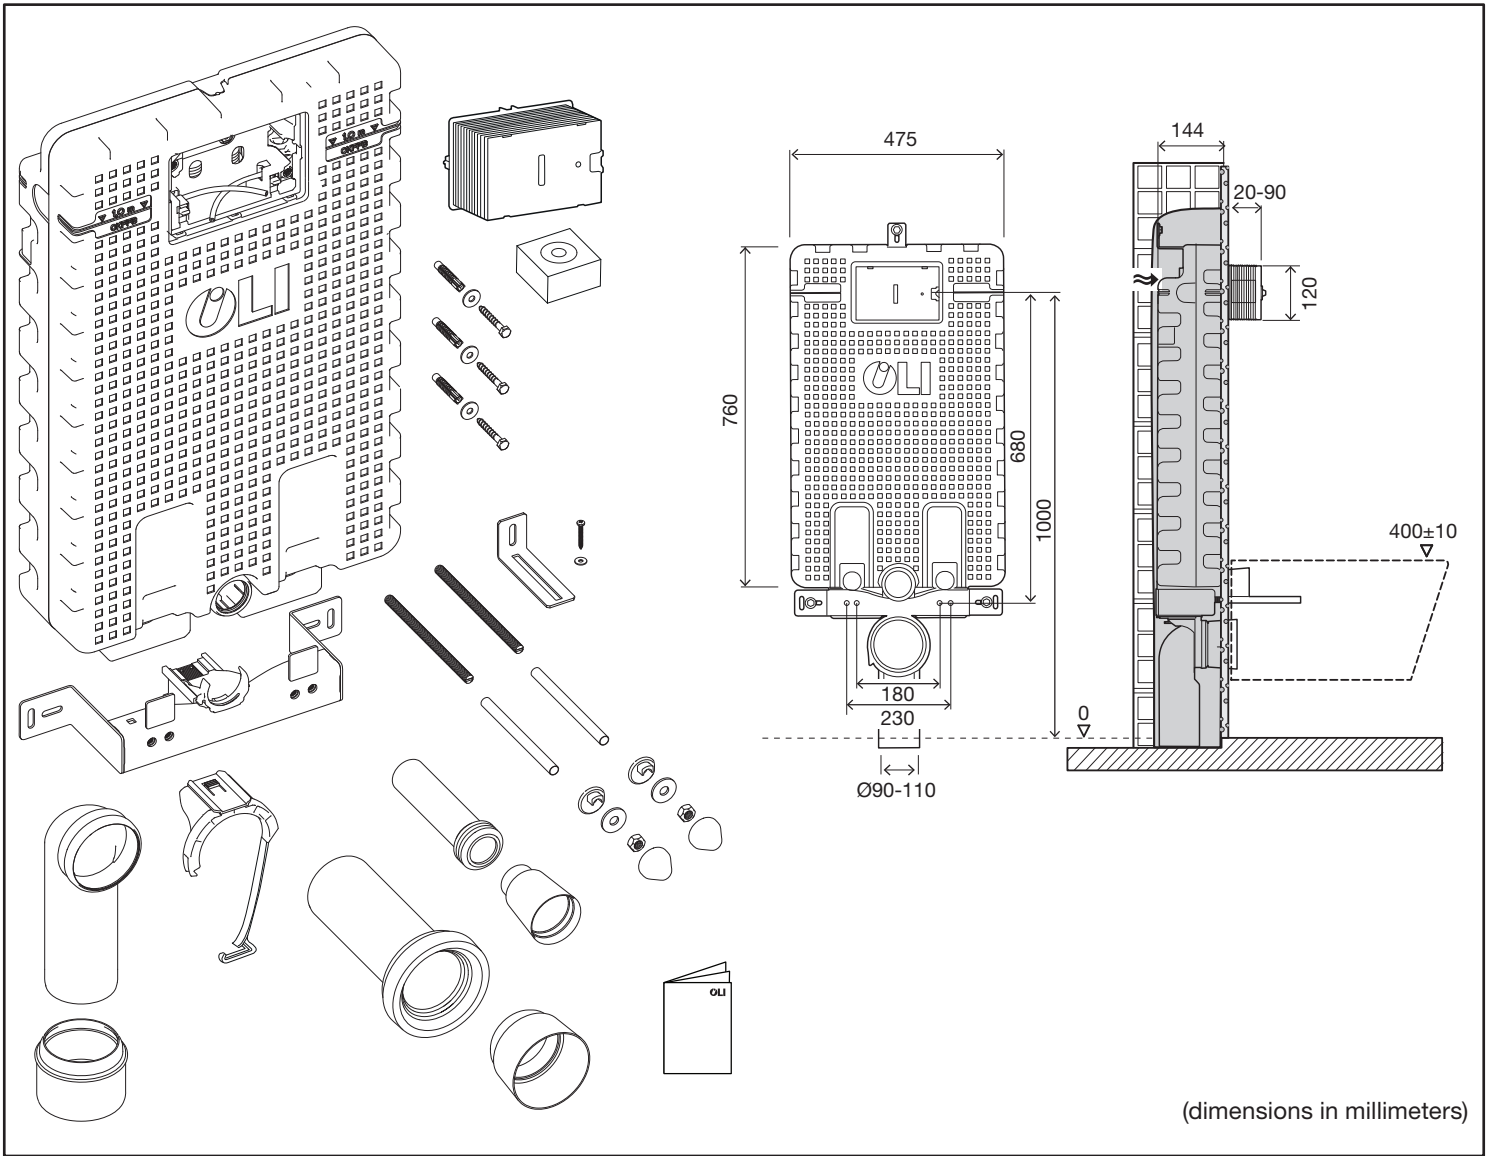

OLI120 PLUS BLOCK | PNEUMATIC

OPTIONAL

COD:886820

1

2

3

4

5

6

7

8

9

10

4L/2L

CLICK

6 **CLICK P10**