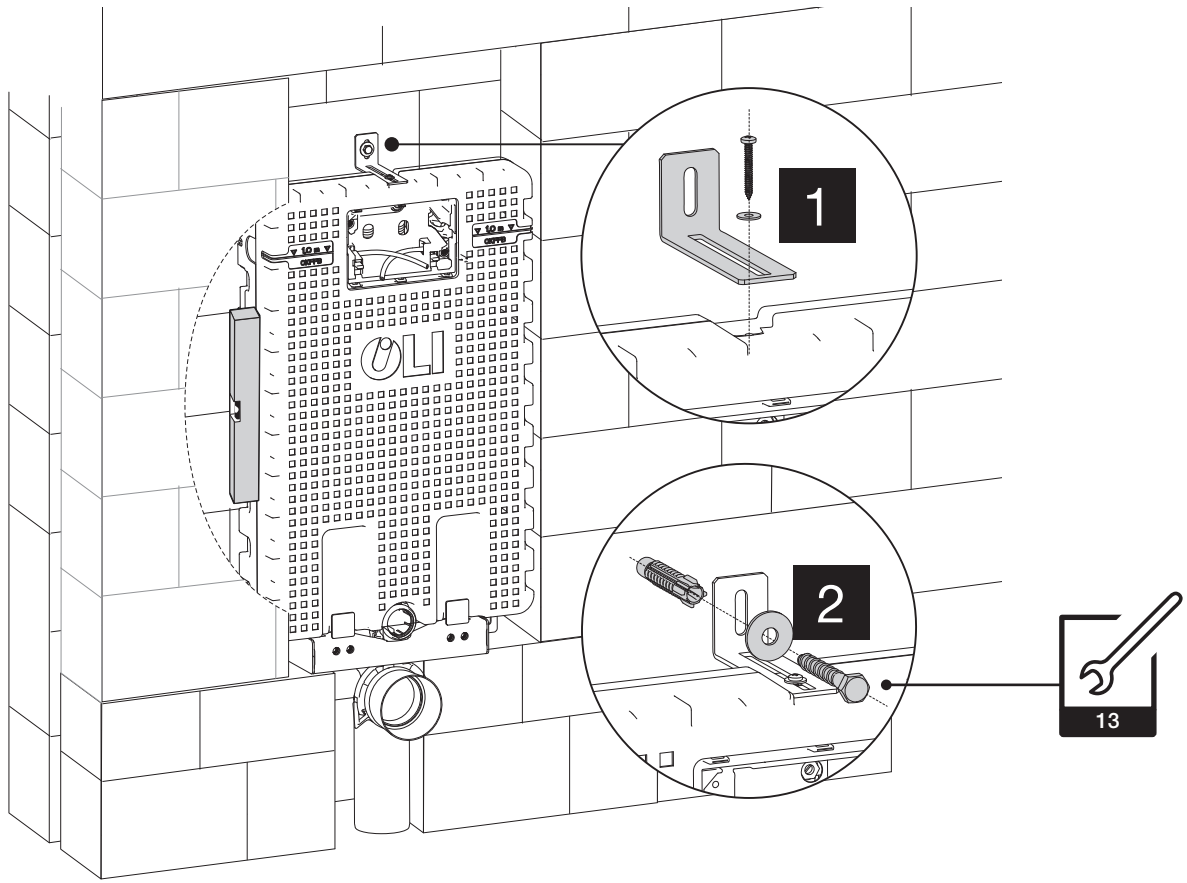

OLI120 PLUS BLOCK | PNEUMATIC

OPTIONAL

COD:886820

1

2

3

4

5

6

7

8

9

10

4L/2L

CLICK

6 **CLICK P10**