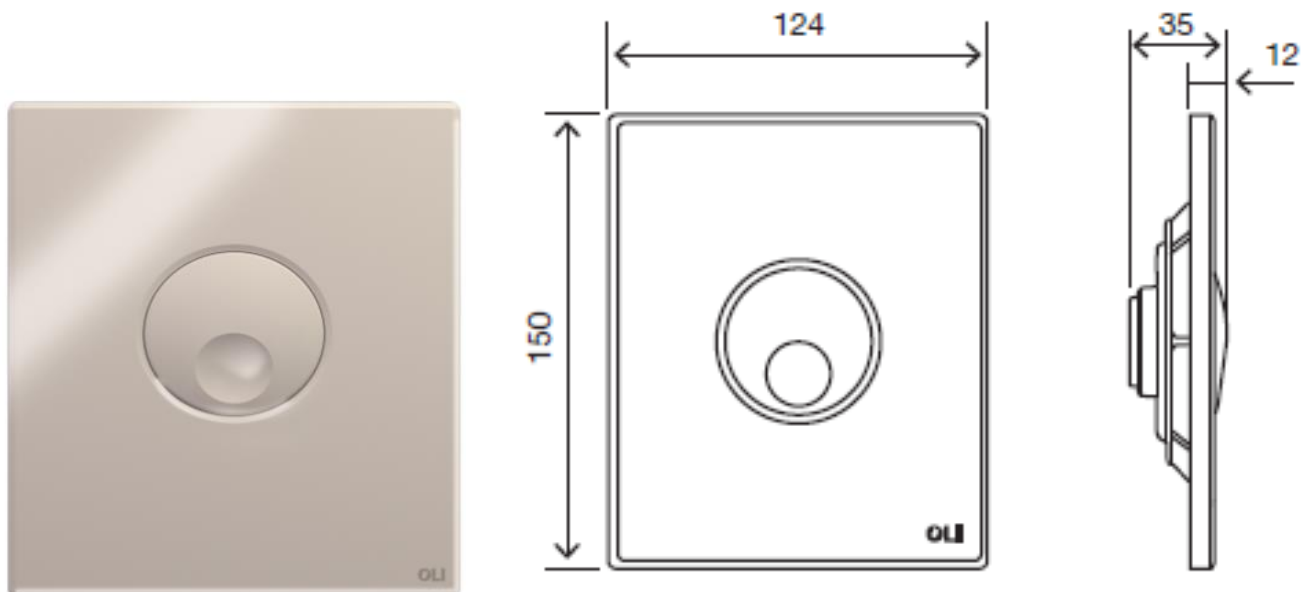

Scheda tecnica

GLOBE URINAL

Identificazione di prodotto

- | | |
|---------------|-------------------------------|
| 878466 | • GLOBE URINAL Bianca |
| 878818 | • GLOBE URINAL Cromo Lucido |
| 878819 | • GLOBE URINAL Cromo Satinato |
| 878822 | • GLOBE URINAL Oro |

Definizione e applicazione

- Piastra orinatoio meccanica per applicazione su pareti in muratura o parete in cartongesso

Caratteristiche tecniche

- Singolo scarico
- Azionamento meccanico
- ABS
- Colori disponibili
- Anti-vandalo

Accessori:

- 4 Viti DIN85 M5X80 INOX
- 1 Flussometro

Compatibilità

- Urinal Sanitarblock e Eco Urinal frames

Garanzia

- Per i termini di garanzia consultare www.oli-world.com

Osservazioni

- Il flussometro deve essere installato prima di chiudere il muro.
- Ci sono prodotti simili disponibili, per maggiori informazioni consultare il nostro catalogo dei sistemi bagno o il nostro sito www.oli-world.com