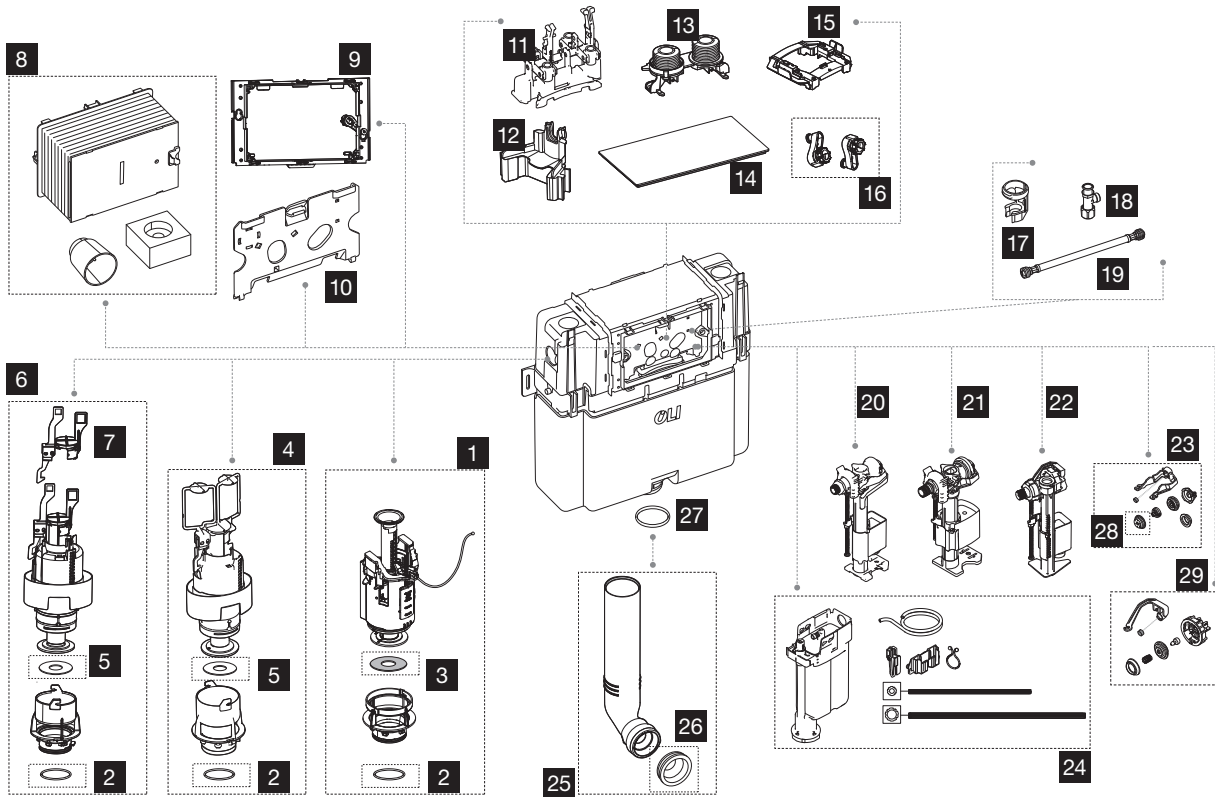

EXPERT PLUS

NR.	CÓDIGO	DESCRIÇÃO	QUANTIDADE	PVP
1	CS04000030484	VÁLVULA DE DESCARGA CABOS	1	26.80 €
2	CS04000883224	O'RING GUIA DA VÁLVULA	5	8.25 €
3	CS06000883226	VEDANTE VÁLVULA DE DESCARGA CABOS	5	8.25 €
4	CS04000033126	VÁLVULA SPEED DD PNEUMÁTICO	1	26.80 €
5	CS02000883028	VEDANTE VÁLVULA DE DESCARGA TPE	5	5.70 €
6	CS04000033125	VÁLVULA DE DESCARGA MECÂNICA	1	26.80 €
7	CS06000056934	ANCORINAS MECÂNICAS	1	3.10 €
8	CS04000026698	CAIXA DE PROTEÇÃO >09	1	8.25 €
9	CS04000011195	BASE P/ CAIXA DE PROTEÇÃO	1	6.70 €
10	CS04000021271	PLACA DE PROTEÇÃO >09	1	4.15 €
11	CS04000033303	BLOCO DE ALAVANCAS	1	9.30 €
12	CS07000011954	SUORTE TORNEIRA DE BOIA EXPERT PLUS	1	8.25 €
13	CS04000033301	BLOCO PNEUMÁTICO	1	15.45 €
14	CS04000033314	PLACA DE PROTEÇÃO	1	5.15 €
15	CS04000021269	JANELA	1	7.25 €
16	CS04000011150	FIXADORES PLACA >17	2	3.65 €
17	CS04000021272	SUORTE TORNEIRA DE ESQUADRIA	1	4.15 €
18	CS04000021206	TORNEIRA DE ESQUADRIA 1/2X3/8	1	12.40 €
19	CS04000021270	BICHA FLEXÍVEL 3/8X3/8	1	14.45 €
20.1	CS07000091096	TORNEIRA DE BÓIA AZOR PLUS 3/8 C/ FILTRO	1	17.55 €
20.2	CS04000021203	TORNEIRA DE BÓIA AZOR PLUS 3/8 S/ FILTRO + LIG SUP	1	17.55 €
21	CS04000882654	TORNEIRA DE BÓIA AZOR 3/8 OLIPURE	1	17.55 €
22	CS07000882495	TORNEIRA DE BÓIA NANO PLUS 3/8	1	13.40 €
23	CS07000012001	CONJUNTO MEMBRANA+ALAVANCA	1	6.20 €
24	CS04000181713	KIT OLIPURE INTERIORES E ACESSÓRIOS	1	34.00 €
25	CS04000011982	TUBO DESCARGA COMPLETO	1	10.30 €
26	CS04000021209	EMBOQUE TUBO DE DESCARGA Ø40/45	5	10.30 €
27	CS04000033313	O'RING Ø55 TUBO DE DESCARGA	5	7.25 €
28	CS07000883335	CONJUNTO MEMBRANA	5	7.25 €
29	CS07000880608	CONJUNTO MEMBRANA + ALAVANCA NANO	1	9.30 €