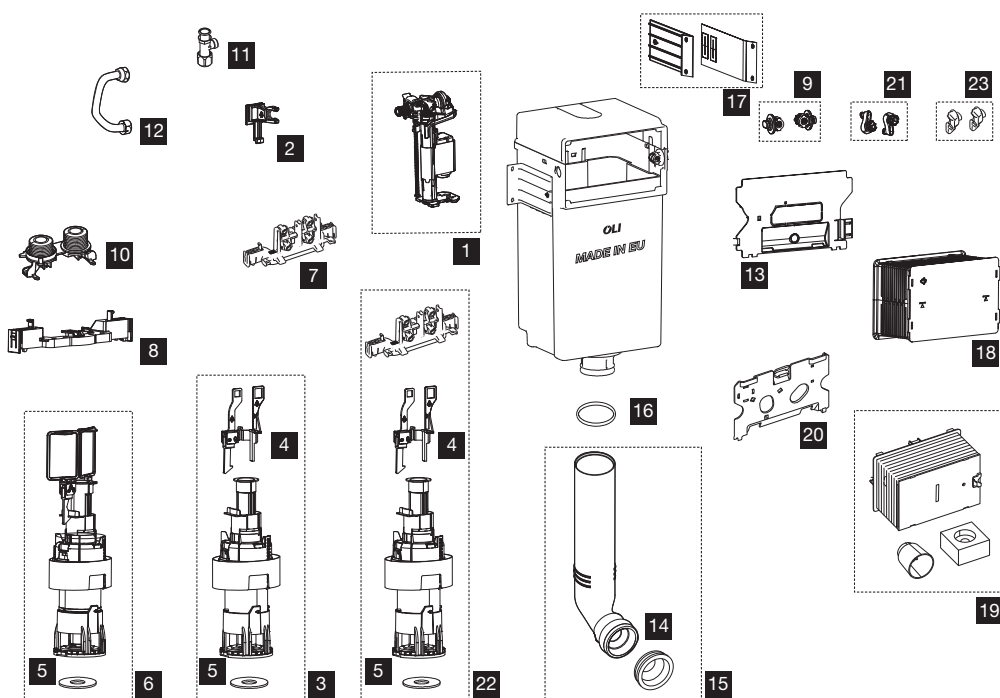

QUADRA PLUS

Nr.	Cod.	Descrizione	Qt. Cod.
1	OL0091096	GALLEGGIANTE AZOR PLUS 3/8"	25
2	OL0036958	SUPPORTO GALLEGGIANTE	5
3	OL0036969	VALVOLA DI SCARICO MECCANICA	1
4	OL0056971	ANCORINE MECCANICHE	1
5	OL0049484	GUARNIZIONE PER VALVOLA DI SCARICO IN SILICONE	10
6	OL0036972	QUADRA VALVOLA DI SCARICO PNEU	1
7	OL0011911	BLOCCO LEVE	1
8	OL0036963	BLOCCO CENTRALE PNEU	1
9	OL0036964	FISSAGGI CONTROPLACCA <17	2
10	OL0033301	POLMONCINI PNEU	1
11	OL0021206	RUBINETTO D'ARRESTO	1
12	OL0036970	CURVA DI RAME	1
13	OL0036966	PLACCA ANTICONDENSA <17	1
14	OL0021209	MORSETTO Ø 40/45	5
15	OL0011982	TUBO DI SCARICO L. 315 Ø 63 + MORSETTO	1
16	OL0033313	O-RING Ø 55	5
17	OL0036962	SQUADRETTE FISSAGGIO	2
18	OL0002527	BOX DI PROTEZIONE <17	1
19	OL0026698	BOX DI PROTEZIONE >17	1
20	OL0021271	PLACCA DI PROTEZIONE >17	1
21	OL0011150	FISSAGGI PLACCA DI COMANDO >17	2
22	OL0205107	KIT MECCANICO >17	1
23	OL0205104	FISSAGGI PLACCA DI COMANDO >17	2