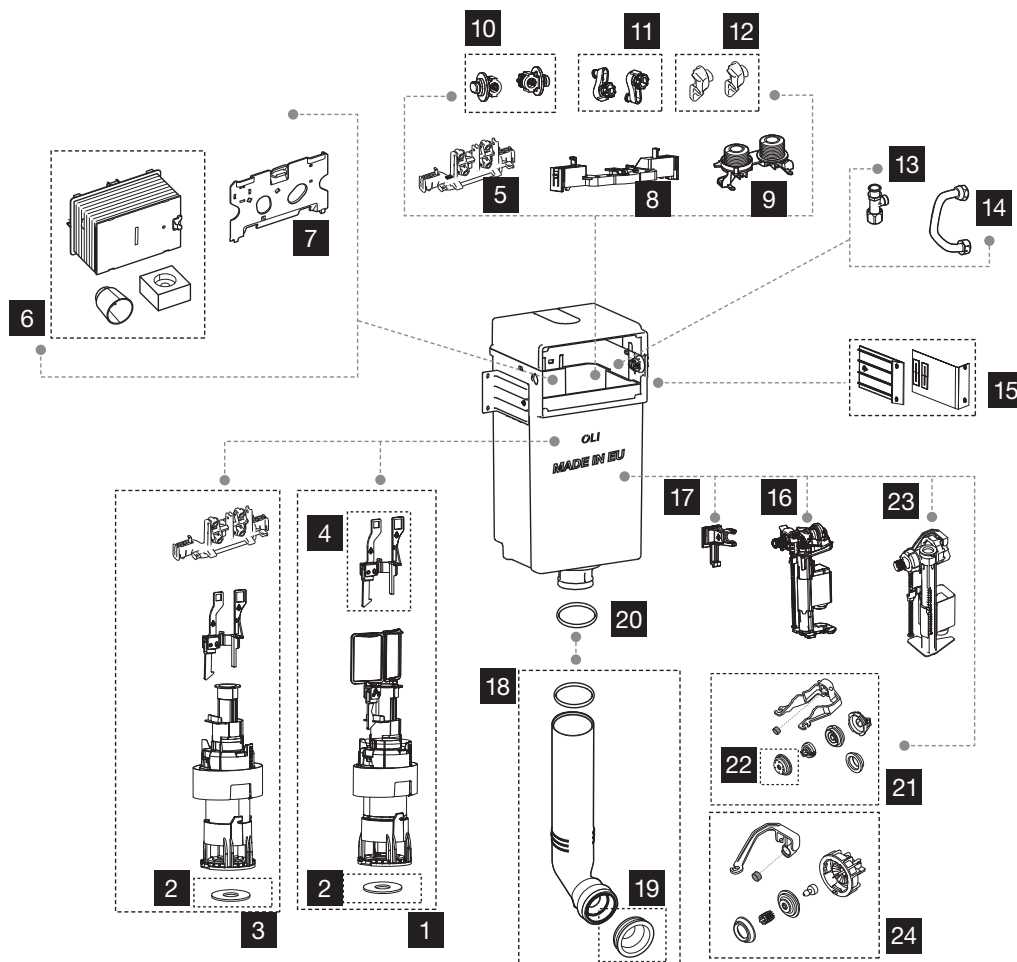

QUADRA PLUS

NR.	CÓDIGO	DESCRIÇÃO	QUANTIDADE	PVP
1	CS04000036972	VÁLVULA DESCARGA PNEUMÁTICA	1	43.30 €
2	CS02000883028	VEDANTE VÁLVULA DE DESCARGA TPE	5	5.70 €
3	CS04000205107	KIT MECÂNICO <17	1	25.75 €
4	CS06000056971	CONJUNTO ANCORINAS	1	4.15 €
5	CS04000011911	BLOCO ALAVANCAS	1	8.25 €
6	CS04000026698	CAIXA DE PROTEÇÃO >17	1	8.25 €
7	CS04000021271	PLACA DE PROTEÇÃO >17	1	4.15 €
8	CS04000036963	BLOCO PNEUMÁTICO	1	7.25 €
9	CS04000033301	CONJUNTO PORTA PULMÃO	1	15.45 €
10	CS04000036964	FIXADORES PLACA <17	2	10.30 €
11	CS04000011150	FIXADORES PLACA >17	2	3.65 €
12	CS04000205104	FIXADORES PLACA >17	2	12.40 €
13	CS04000021206	TORNEIRA DE ESQUADRIA 1/2X3/8	1	12.40 €
14	CS04000036970	CURVA COBRE	1	19.60 €
15	CS04000036962	KIT DE FIXAÇÃO	2	8.25 €
16	CS04000021203	TORNEIRA DE BÓIA AZOR 3/8	1	17.55 €
17	CS04000036958	SUPORTE TORNEIRA DE BÓIA	1	9.30 €
18	CS04000011982	TUBO DESCARGA COMPLETO	1	10.30 €
19	CS04000021209	EMBOQUE TUBO DE DESCARGA Ø40/45	5	10.30 €
20	CS04000033313	O'RING Ø55 TUBO DE DESCARGA	5	7.25 €
21	CS07000012001	CONJUNTO MEMBRANA+ALAVANCA	1	6.20 €
22	CS07000883335	CONJUNTO MEMBRANA	5	7.25 €
23	CS07000882495	TORNEIRA DE BÓIA NANO PLUS 3/8	1	13.40 €
24	CS07000880608	CONJUNTO MEMBRANA + ALAVANCA NANO	1	9.30 €