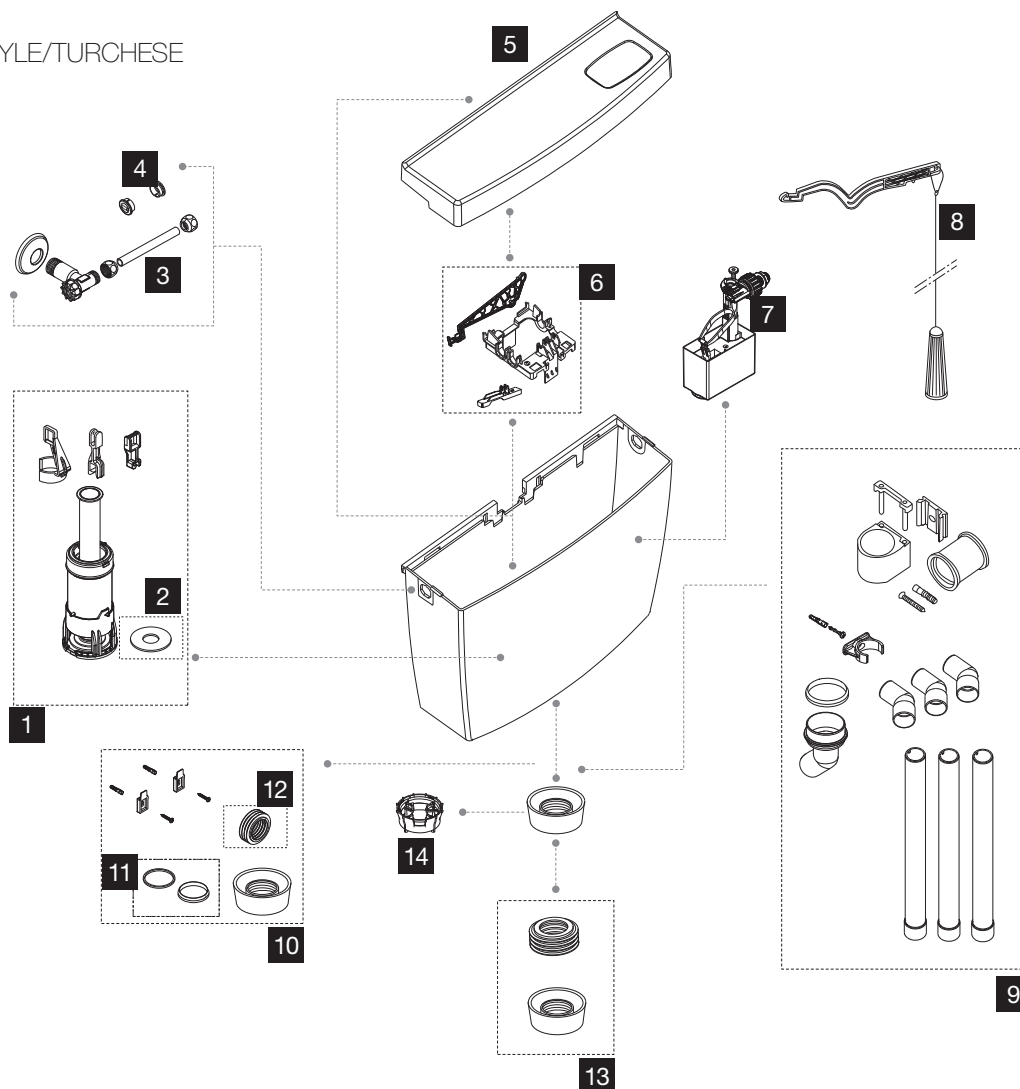

OLISTYLE/TURCHESE

NR.	CÓDIGO	DESCRIÇÃO	QUANTIDADE	PVP
1	CS03000011989	VÁLVULA DE DESCARGA INTERROMPÍVEL	1	16.50 €
2	CS02000883028	VEDANTE VÁLVULA DE DESCARGA TPE	5	5.70 €
3	CS03000030859	TORNEIRA DE ESQUADRIA 1/2X3/8	1	15.45 €
4	CS03000883225	TAMPÃO LATERAL BRANCO	4	4.15 €
5	CS03000011996	TAMPA BRANCA	1	15.45 €
6	CS03000011999	BLOCO DE ALAVANCAS	1	8.25 €
7	CS07000882504	TORNEIRA DE BÓIA 3/8 LATERAL	1	13.40 €
8	CS03000011998	PUXADOR	1	3.65 €
9	CI01000490882	TUBO DE DESCARGA COMPLETA ALTO	1	17.55 €
10	CS03000883327	SACO ACESSÓRIOS Ø40 + PORCA DO TUBO DE DESCARGA BRANCA	1	6.20 €
11	CS03000053386	ANILHA + VEDANTE CÓNICO TUBO DE DESCARGA	1	2.10 €
12.1	CS05000037133	EMBOQUE Ø45	5	9.30 €
12.2	CS02000050992	EMBOQUE Ø40	5	7.75 €
12.3	CS03000050993	EMBOQUE Ø32	5	9.80 €
13	CS03000022389	PORCA BRANCA TUBO DE DESCARGA Ø32	1	8.15 €
14	CS03000883088	REDUTOR DE CAUDAL	1	7.85 €