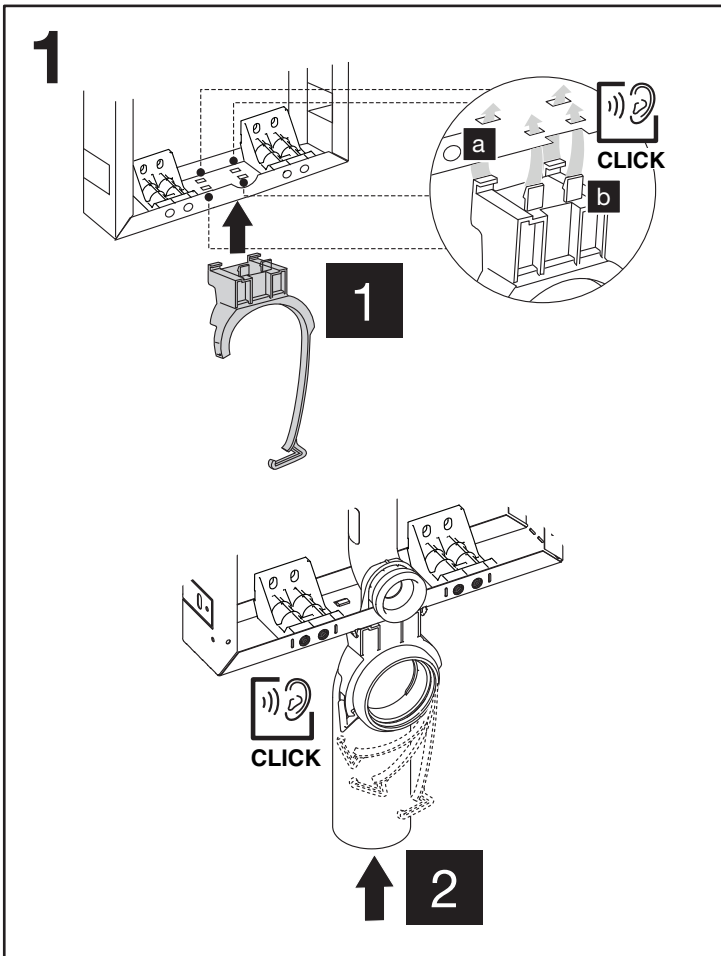

# **i** INSTALLATION ZONE

3

4

5

6

7

8

9

10

11

12

230 V AC

IN

7V DC - 3A

OUT

min  
200 mm