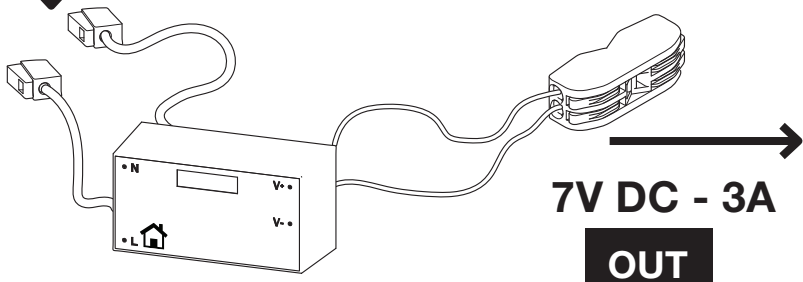

# **i** INSTALLATION ZONE

3

4

5

6

7

8

9

10

11

12

230 V AC

IN

7V DC - 3A

OUT

min  
200 mm