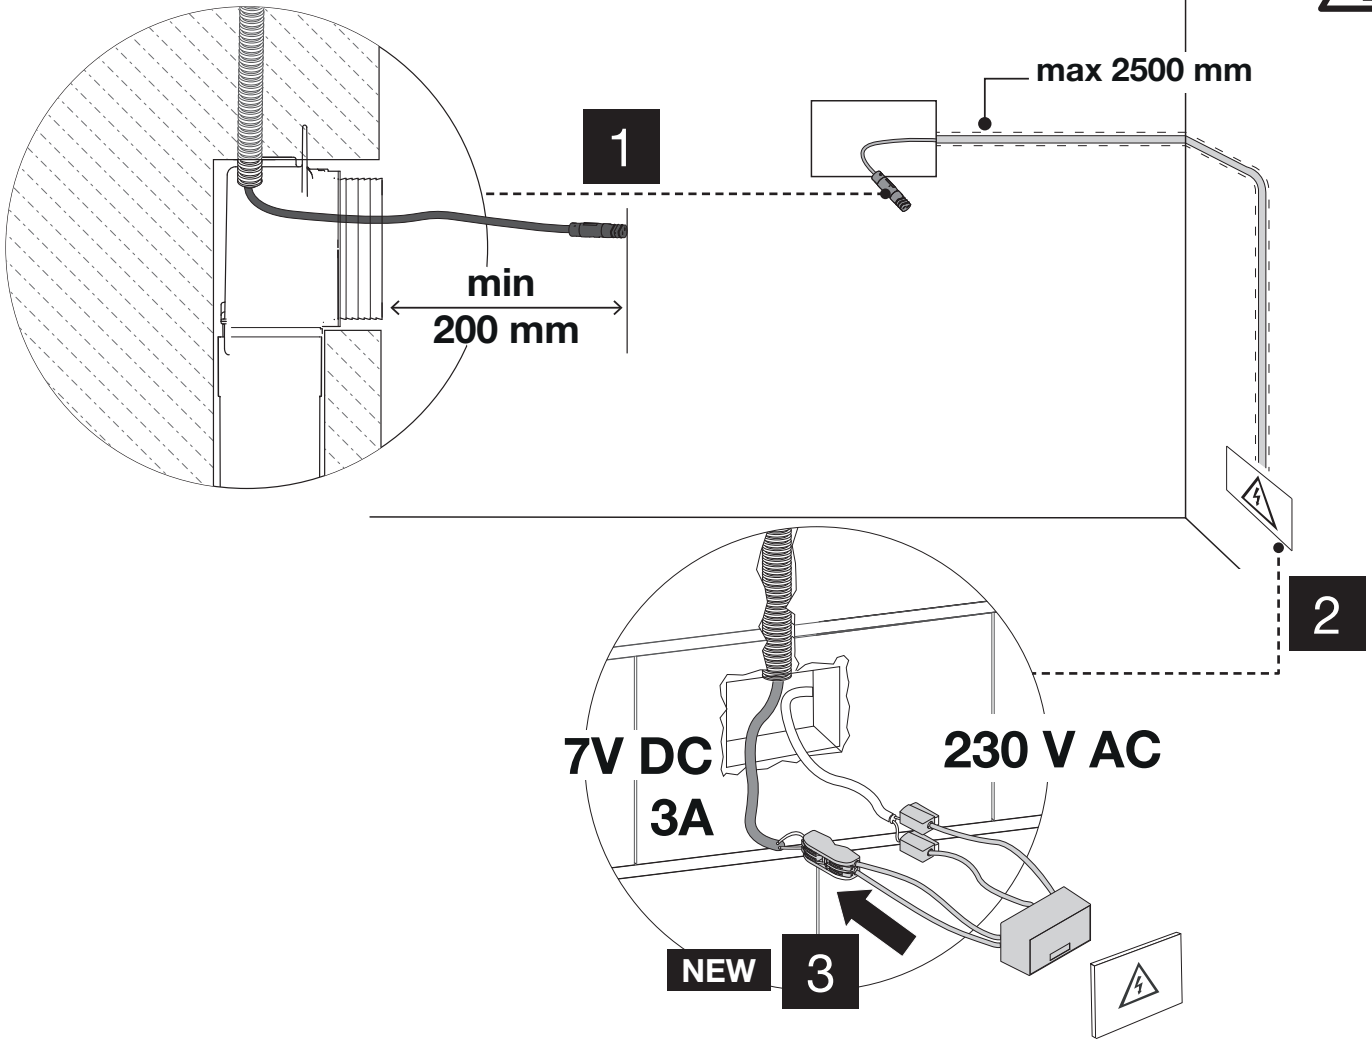

# **i** INSTALLATION ZONE

3

4

5

6

7

8

9

10

11

12

230 V AC

IN

7V DC - 3A

OUT

min  
200 mm