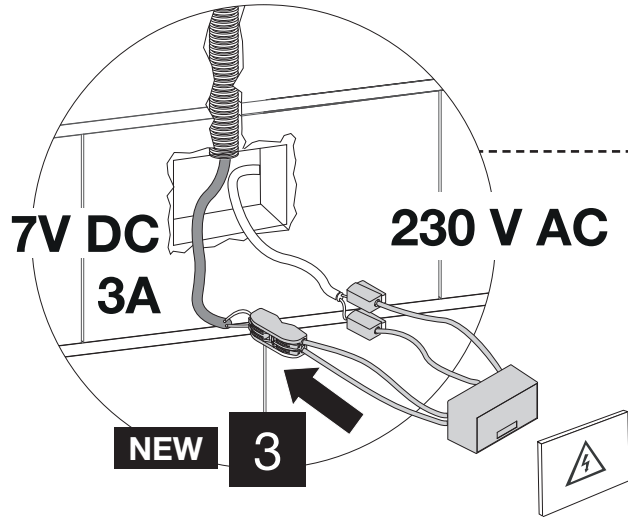

# **i** INSTALLATION ZONE

3

4

5

6

7

8

9

10

11

12

230 V AC

IN

7V DC - 3A

OUT

min  
200 mm