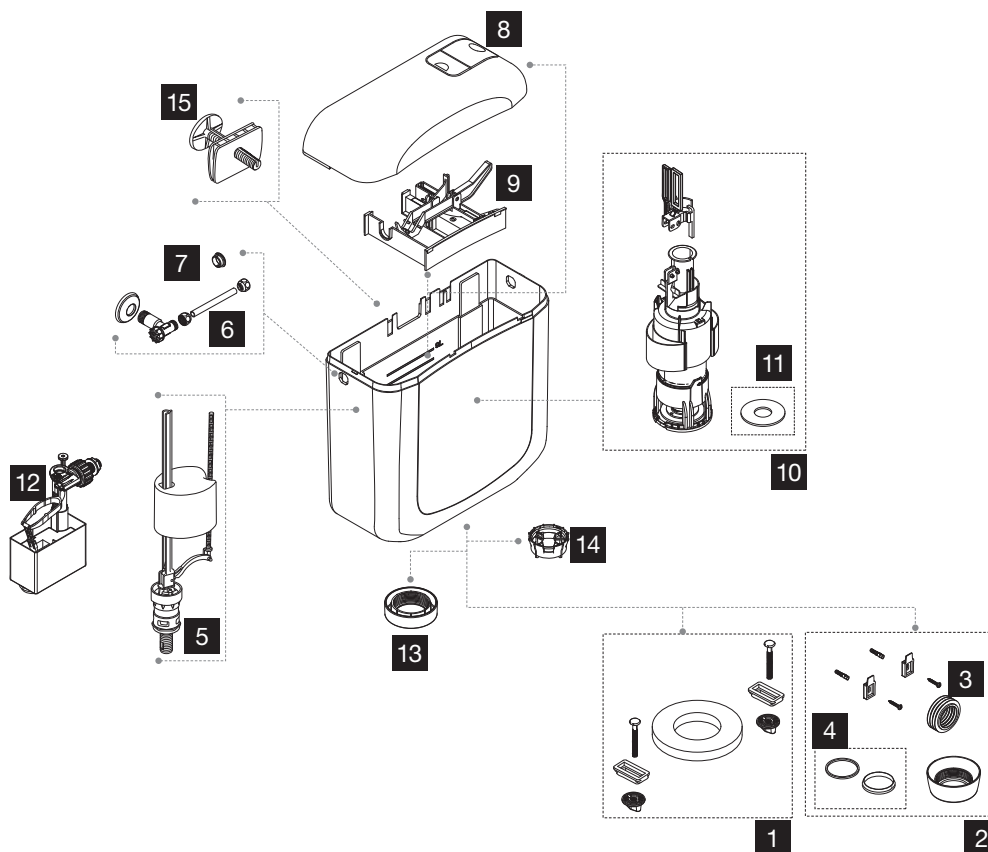

ZAFFIRO

NR.	CÓDIGO	DESCRIÇÃO	QUANTIDADE	PVP
1	CS03000049521	SACO ACESSORIOS MONOBLOCO	1	6.20 €
2	CS03000883327	SACO ACESSÓRIOS Ø40 + PORCA DO TUBO DE DESCARGA BRANCA	1	6.20 €
3.1	CS05000037133	EMBOQUE Ø45	5	9.30 €
3.2	CS02000050992	EMBOQUE Ø40	5	7.75 €
3.3	CS03000050993	EMBOQUE Ø32	5	9.80 €
4	CS03000053386	ANILHA + VEDANTE CÔNICO TUBO DE DESCARGA	1	2.10 €
5	CF04000563584	TORNEIRA DE BÓIA 3/8 INFERIOR	1	10.30 €
6	CS03000030859	TORNEIRA DE ESQUADRIA 1/2X3/8	1	15.45 €
7	CS03000883225	TAMPÃO LATERAL BRANCO	4	4.15 €
8	CS03000008607	TAMPA BRANCA DUPLA DESCARGA	1	15.45 €
9	CS03000011992	BLOCO DE ALAVANCAS DUPLA DESCARGA	1	8.25 €
10	CS03000525106	VÁLVULA DE DESCARGA DUPLA DESCARGA	1	16.50 €
11	CS02000883028	VEDANTE VÁLVULA DE DESCARGA TPE	5	5.70 €
12	CF07000011991	TORNEIRA DE BÓIA 3/8 LATERAL	1	16.50 €
13	CS03000037168	PORCA DO TUBO DE DESCARGA BRANCA >18	1	4.15 €
14	CS03000883088	REDUTOR DE CAUDAL	1	7.85 €
15	CS03000884528	PARAFUSO BATENTE MONOBLOCO	1	4.25 €