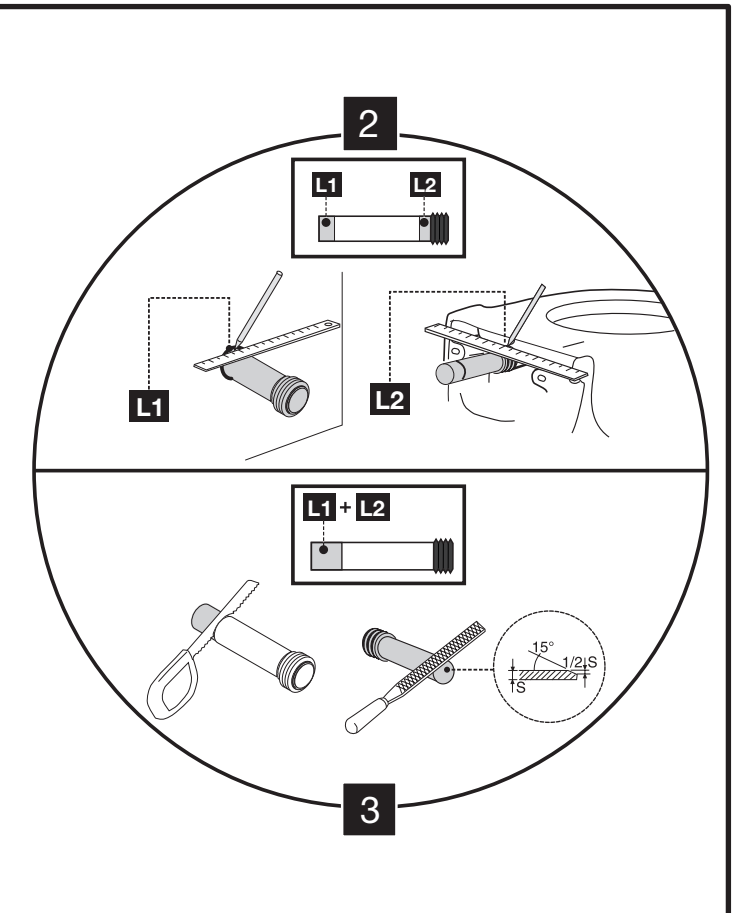

QR-INOX | QR TOTAL

NO-TOUCH HYDROBOOST FLOOR

8

9

10

13

14

12

OPTIONAL

15

2