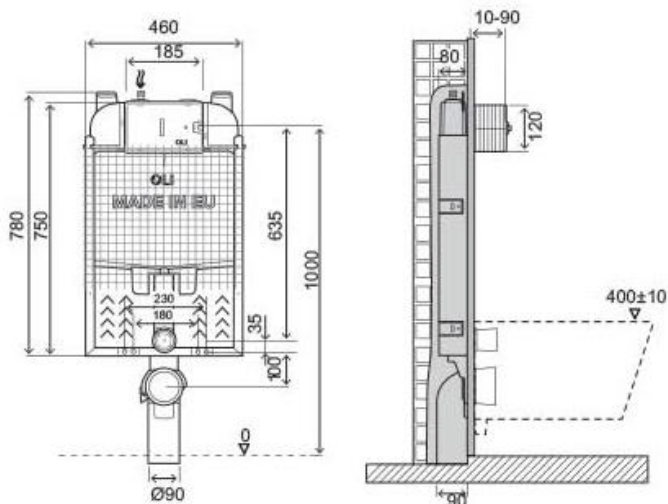

Ficha Técnica

Autoclismo OLI74 Plus 4/2L Mecânico Simflex

Identificação do Produto

CR11000216251

- Autoclismo OLI74 Plus 4/2L Mecânico Simflex

Definição e Aplicação

- Autoclismo interior de encastrar em paredes de alvenaria e para instalação de sanitas suspensas.
- Compatível com todas as sanitas suspensas, preparadas para volumes de descarga de 4/2L.

Características Técnicas

Estrutura

- Metálica, galvanizada, resistente à corrosão

Autoclismo

- Dupla Descarga de fábrica a 4/2 litros
- 80mm de espessura;
- Acionamento mecânico;