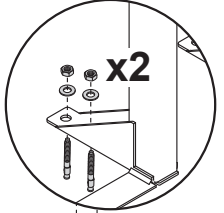

2

A

B

C

1 A|B|C

2 A|B

3 A|B

3

4