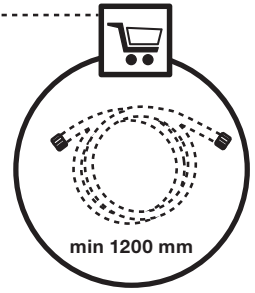

QR-INOX

NO TOUCH CAP AC HUNG WC

2

A

B

C

1 A|B|C

2 A|B