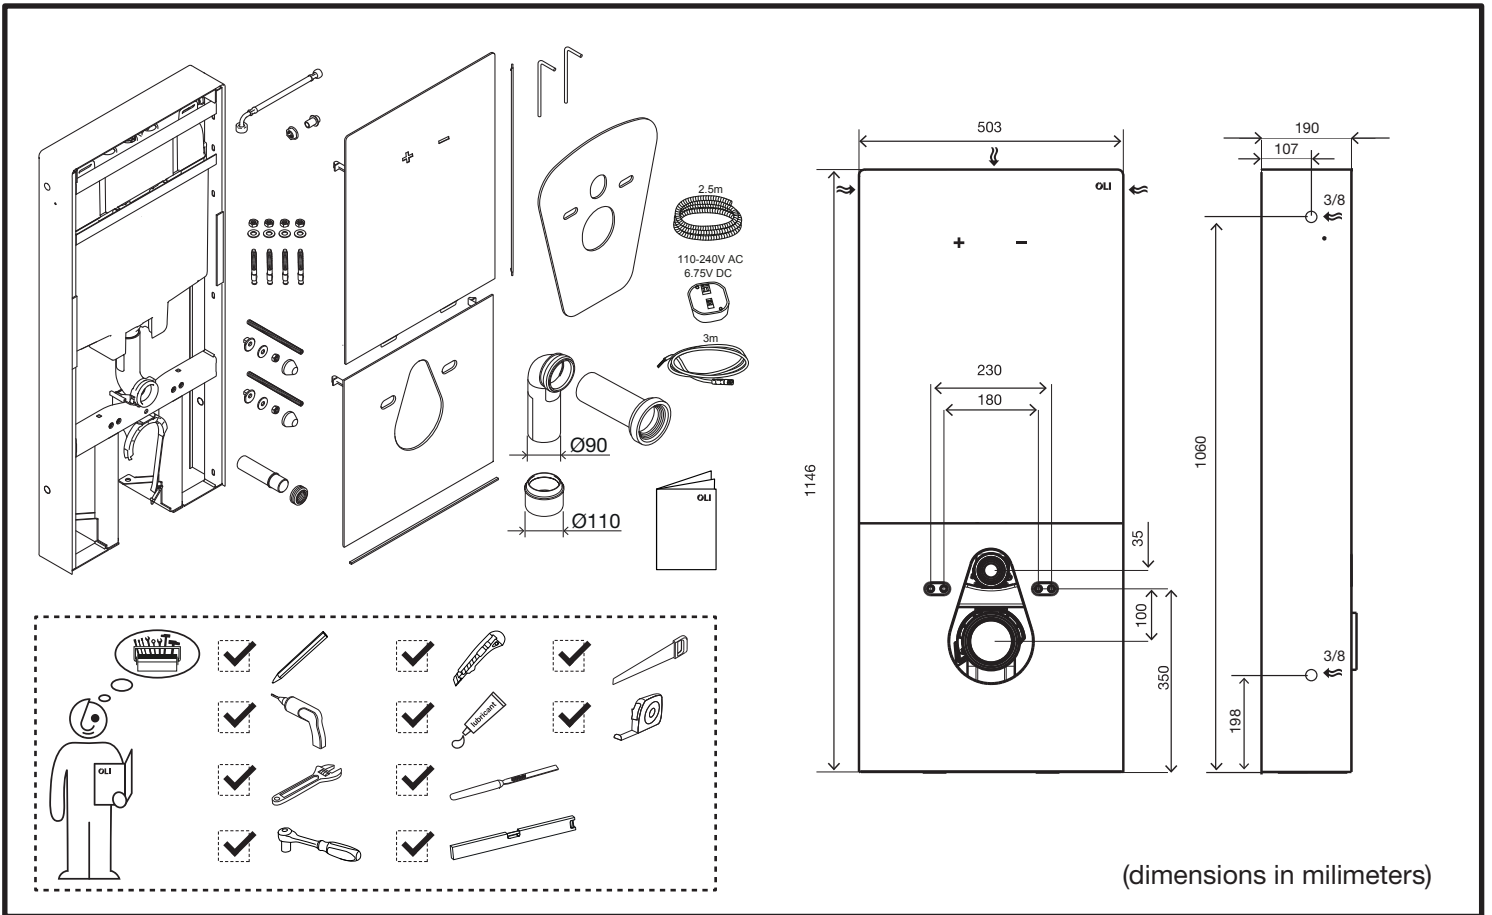

QR-INOX

NO TOUCH CAP AC HUNG WC

2

A

B

C

1 A|B|C

2 A|B