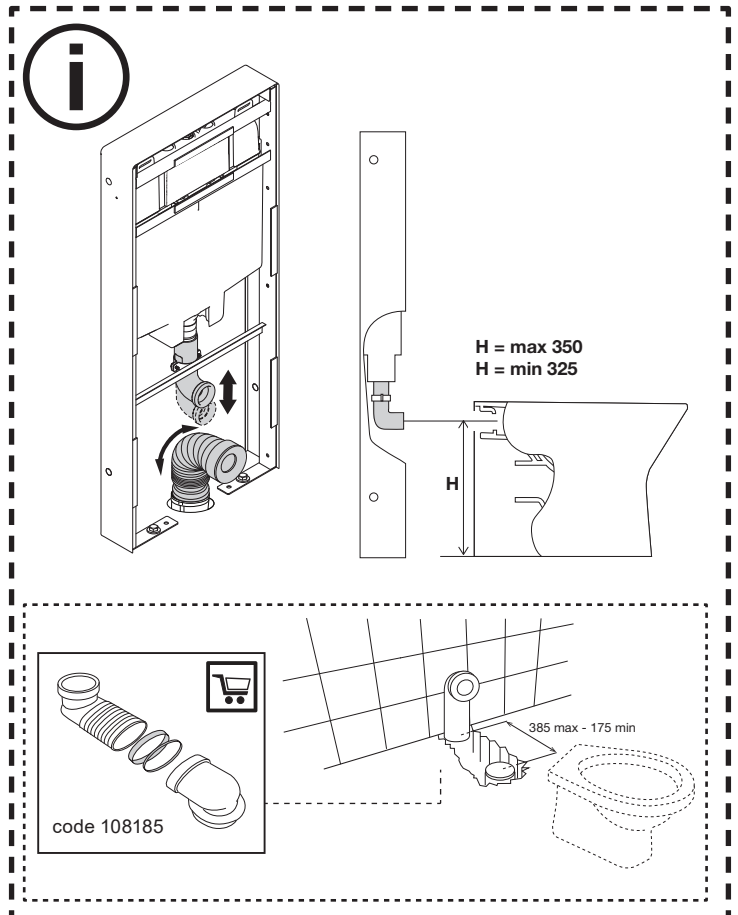

QR-INOX | QR TOTAL

NO TOUCH AC FLOOR

1

2

10

11

12

OPTIONAL