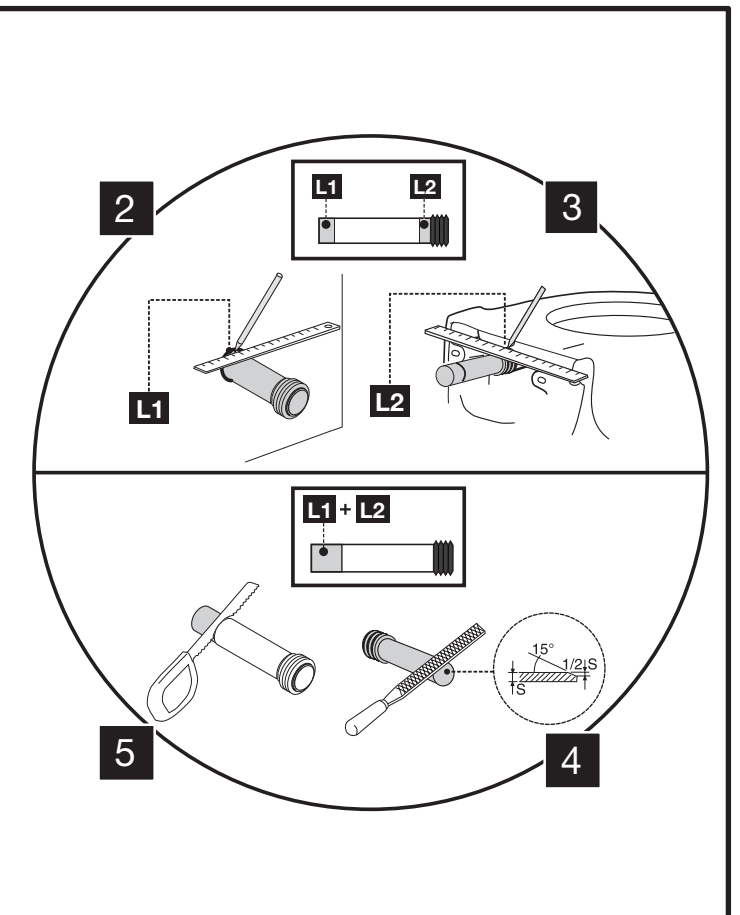

QR-INOX | QR TOTAL

NO TOUCH AC FLOOR

1

2

10

11

12

OPTIONAL