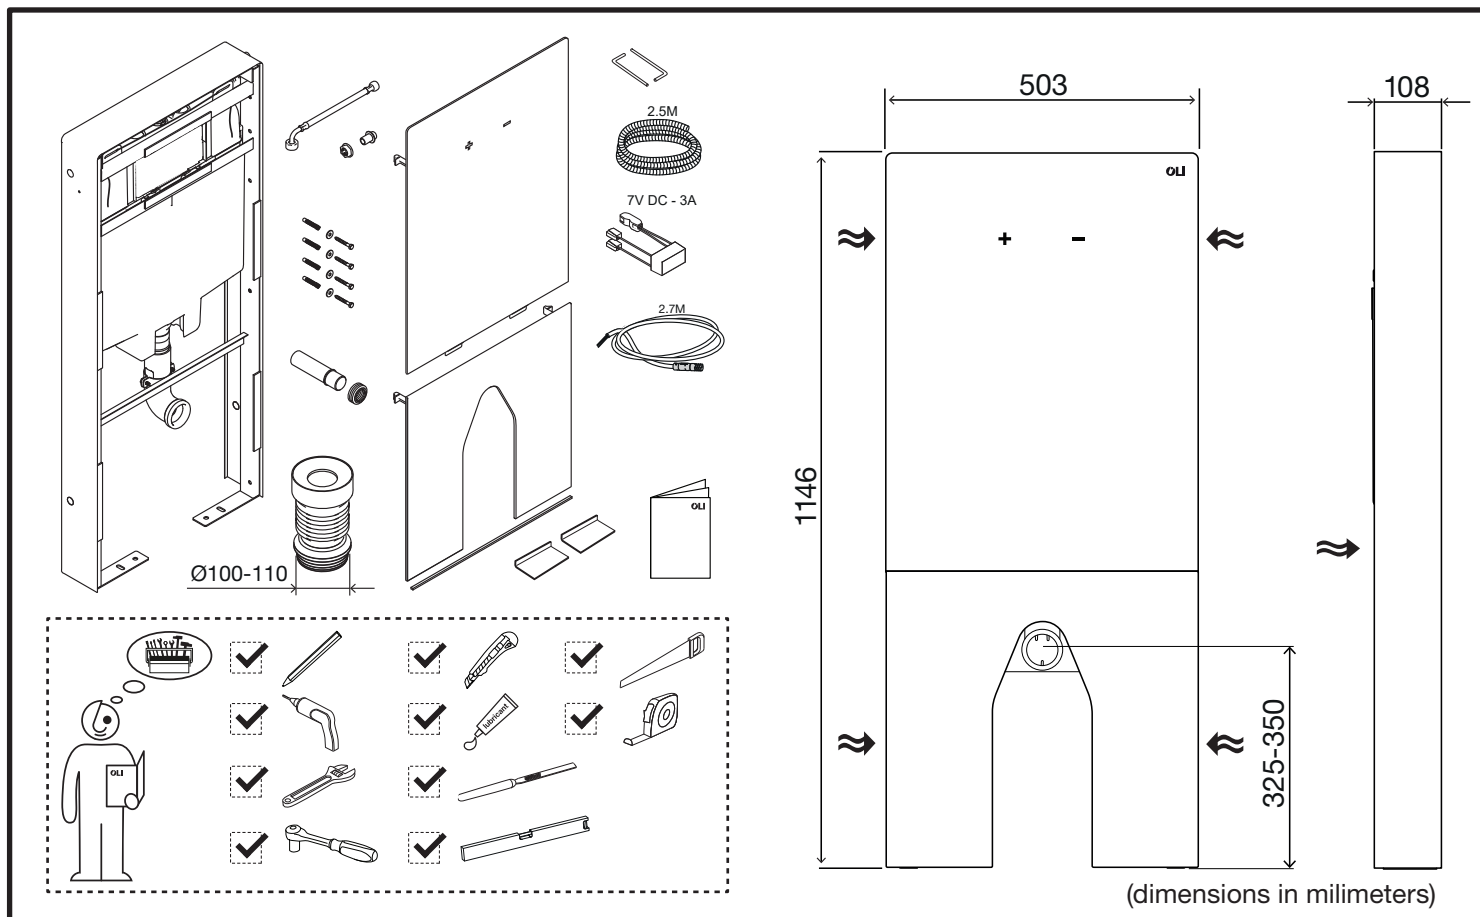

QR-INOX | QR TOTAL

NO TOUCH AC FLOOR

1

2

10

11

12

OPTIONAL