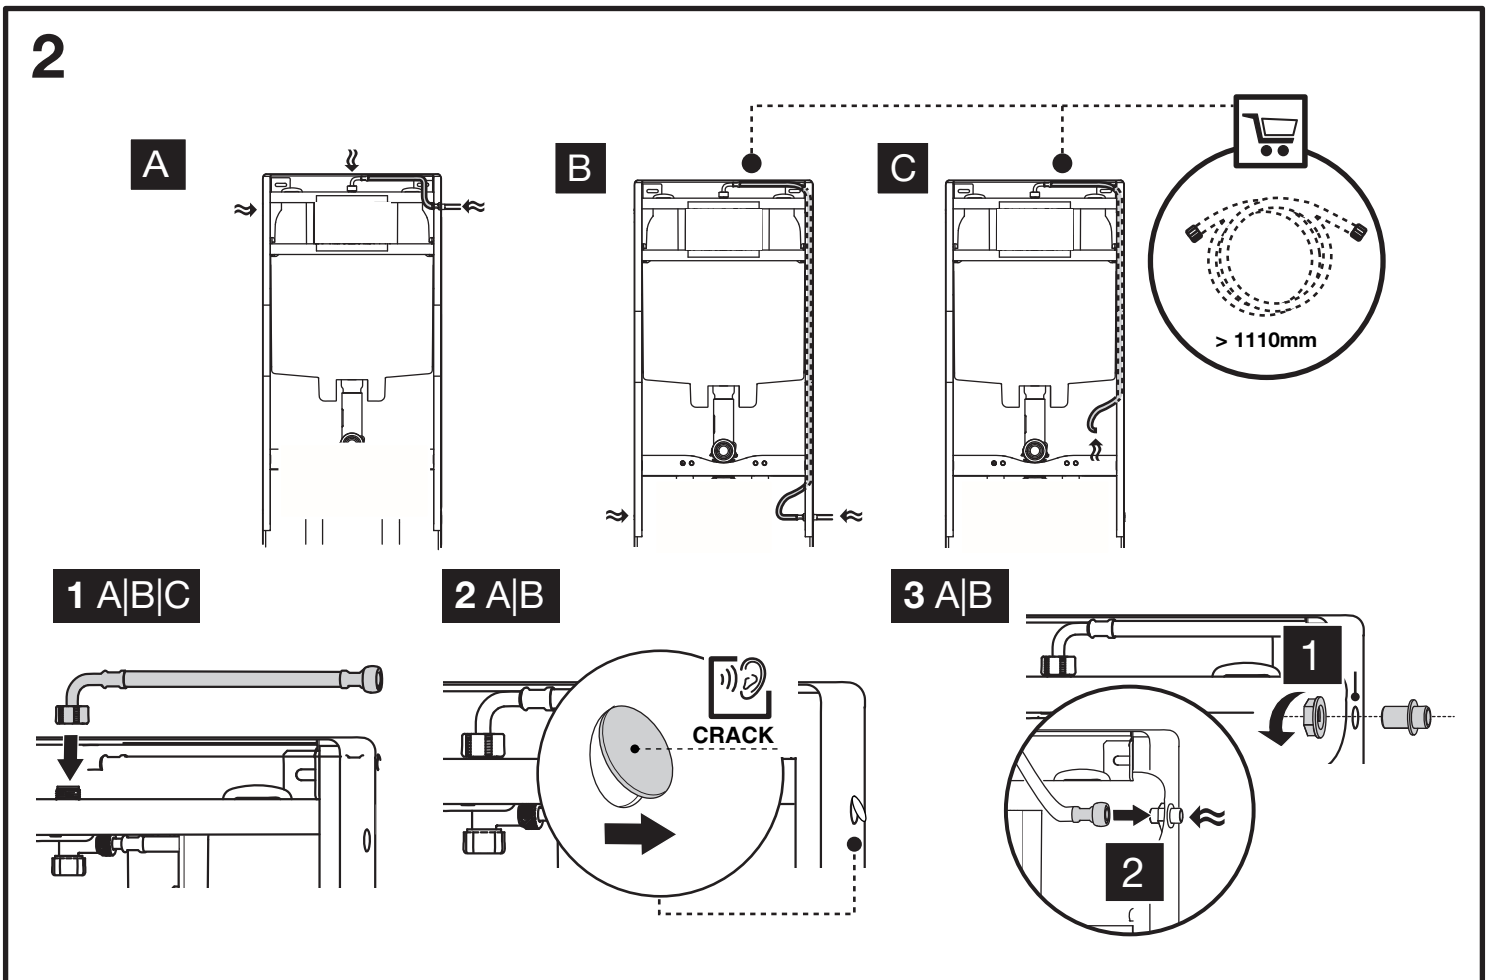

QR-INOX | QR TOTAL

NO TOUCH AC FLOOR

1

2

10

11

12

OPTIONAL