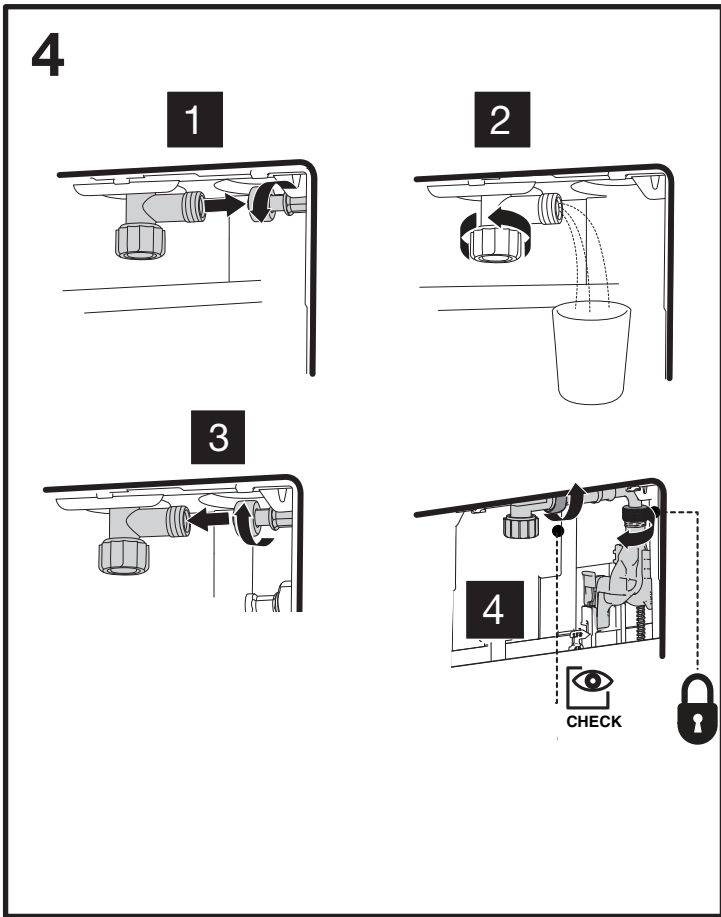

QR-INOX | QR TOTAL

NO TOUCH AC FLOOR

1

2

10

11

12

OPTIONAL