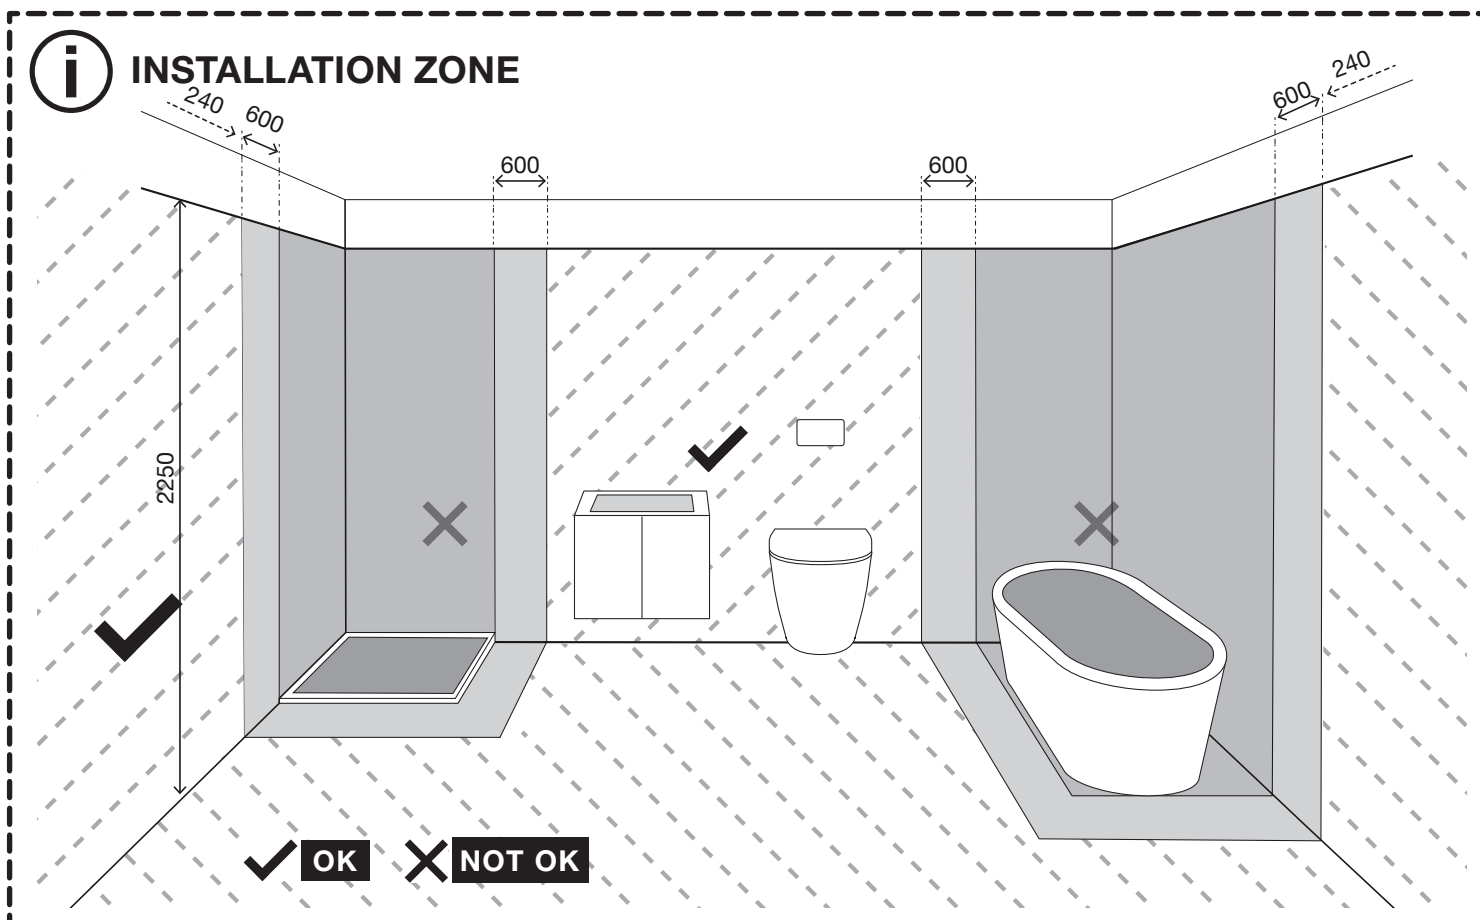

QR-INOX | QR TOTAL

NO TOUCH AC FLOOR

1

2

10

11

12

OPTIONAL