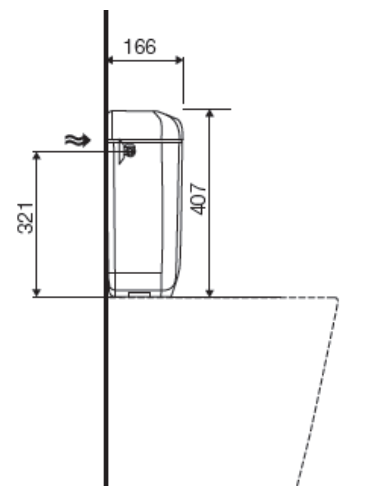

Scheda Tecnica

Zaffiro colori

(misure a millimetri)

Identificazione di Prodotto

420211
420213
420751
420753
425203
425743
425745

- Cassetta ZAFFIRO Visone singolo scarico (attacco laterale rub. 1 ½")
- Cassetta ZAFFIRO Pergamon singolo scarico (attacco laterale rub. ½")
- Cassetta ZAFFIRO Visone singolo scarico (attacco basso rub. ½")
- Cassetta ZAFFIRO Pergamon singolo scarico (attacco basso rub. ½")
- Cassetta ZAFFIRO Champagne doppio scarico (attacco laterale rub. ½")
- Cassetta ZAFFIRO Champagne doppio scarico (attacco basso rub. ½")
- Cassetta ZAFFIRO Grigio singolo scarico (attacco basso rub. ½")

Definizione e Applicazione

- Installazione monoblocco in appoggio al sanitario

Caratteristiche Tecniche

Cassetta

- Cassetta prodotta in materiale resistente (PS), inalterabile nel tempo resistente a temperatura ambiente
- Facile installazione
- Semplice accessibilità per eventuali manutenzioni
- Rubinetto galleggiante Jolly UNI silenzioso, certificato in ottemperanza alla norma NF categoria classe I di rumorosità;
- Isolamento acustico e anticondensa interno
- Entrata rete idrica da posizione laterale dx/sx, posteriore e dal basso
- Spessore 166 mm
- Certificata a norma KIWA
- Marcatura CE EN14055