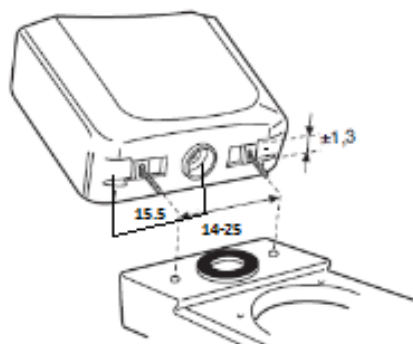

Scheda Tecnica

Zaffiro colori

(misure a millimetri)

Identificazione di Prodotto

420211
420213
420751
420753
425203
425743
425745

- Cassetta ZAFFIRO Visone singolo scarico (attacco laterale rub. 1 ½")
- Cassetta ZAFFIRO Pergamon singolo scarico (attacco laterale rub. ½")
- Cassetta ZAFFIRO Visone singolo scarico (attacco basso rub. ½")
- Cassetta ZAFFIRO Pergamon singolo scarico (attacco basso rub. ½")
- Cassetta ZAFFIRO Champagne doppio scarico (attacco laterale rub. ½")
- Cassetta ZAFFIRO Champagne doppio scarico (attacco basso rub. ½")
- Cassetta ZAFFIRO Grigio singolo scarico (attacco basso rub. ½")

Definizione e Applicazione

- Installazione monoblocco in appoggio al sanitario

Caratteristiche Tecniche

Cassetta

- Cassetta prodotta in materiale resistente (PS), inalterabile nel tempo resistente a temperatura ambiente
- Facile installazione
- Semplice accessibilità per eventuali manutenzioni
- Rubinetto galleggiante Jolly UNI silenzioso, certificato in ottemperanza alla norma NF categoria classe I di rumorosità;
- Isolamento acustico e anticondensa interno
- Entrata rete idrica da posizione laterale dx/sx, posteriore e dal basso
- Spessore 166 mm
- Certificata a norma KIWA
- Marcatura CE EN14055