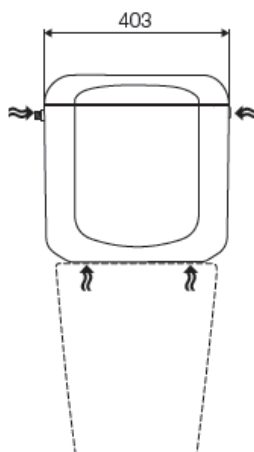

# Scheda Tecnica

Zaffiro colori

(misure a millimetri)

## Identificazione di Prodotto

**420211**  
**420213**  
**420751**  
**420753**  
**425203**  
**425743**  
**425745**

- Cassetta ZAFFIRO Visone singolo scarico (attacco laterale rub. 1 ½")
- Cassetta ZAFFIRO Pergamon singolo scarico (attacco laterale rub. ½")
- Cassetta ZAFFIRO Visone singolo scarico (attacco basso rub. ½")
- Cassetta ZAFFIRO Pergamon singolo scarico (attacco basso rub. ½")
- Cassetta ZAFFIRO Champagne doppio scarico (attacco laterale rub. ½")
- Cassetta ZAFFIRO Champagne doppio scarico (attacco basso rub. ½")
- Cassetta ZAFFIRO Grigio singolo scarico (attacco basso rub. ½")

## Incluso

- 1 rondella in neoprene 100 x 58 x 13
- Rubinetto d'arresto (ove previsto)
- Kit fissaggio monoblocco