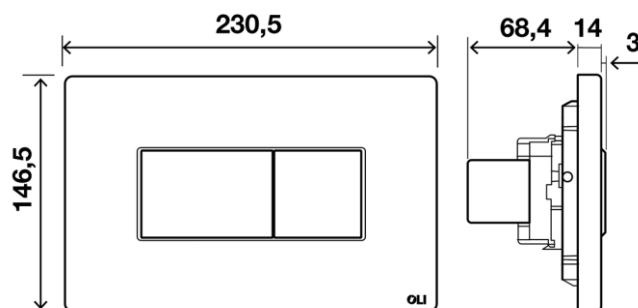

Ficha Técnica

KARISMA

Identificação do Produto

CG27000011631

Karisma Preto soft-touch

Definição e Aplicação

Placa de comando com acionamento pneumático, compatível com autoclismos interiores OLI preparados para este acionamento.

Características Técnicas

- Dupla descarga
- Material: ABS
- Acionamento pneumático
- Força de acionamento <20N
- Dimensões: 230,5 X 146,5 mm

Acessórios

- 2 Parafusos de fixação com sistema de aperto rápido.

As medidas apresentadas são em milímetros

Autoclismos Compatíveis

- OLI74 Plus Pneumático;
- Expert Plus com Kit pneumático (frontal e superior);
- OLI120 Plus com Kit pneumático;
- Quadra Plus com Kit pneumático.