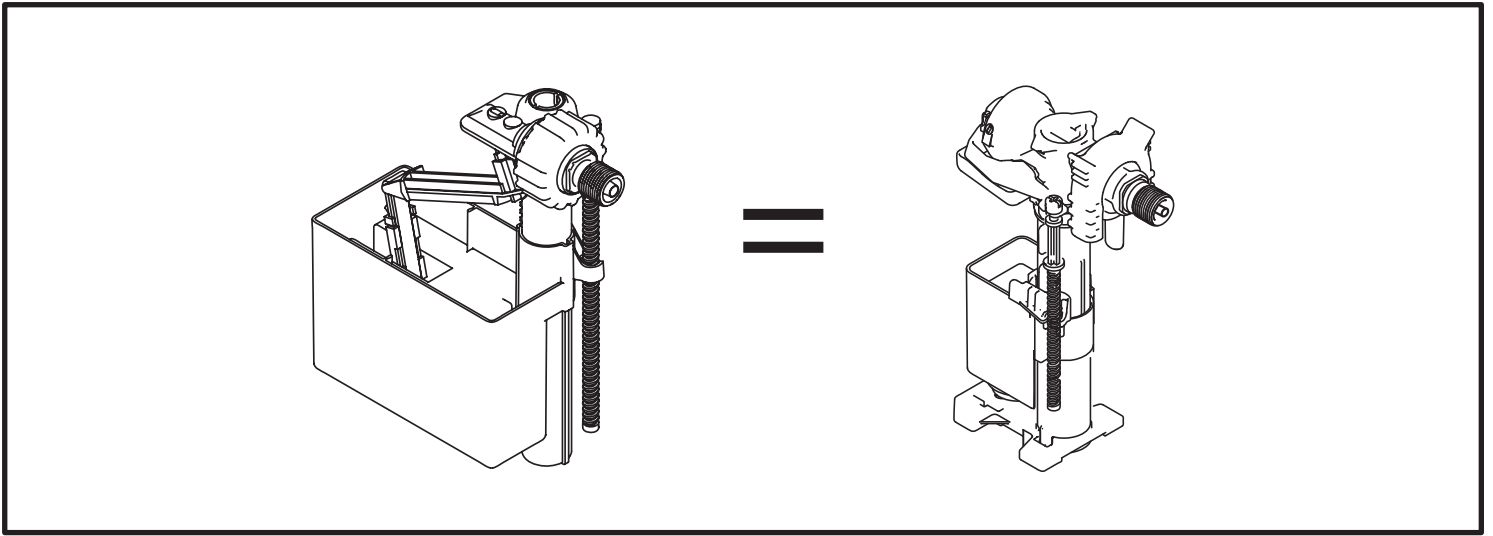

i OLI: OLI74

OLI: Diamante 00-02

OLI: Diamante 93-99

*GEBERIT® UP170 TWILINE (1989-2004)

- Per verifica compatibilità inviare foto placca a:
assistenza@olisrl.it

=

+

OPTIONAL UNIVERSAL FLEX
3/8" X 3/8" L.400