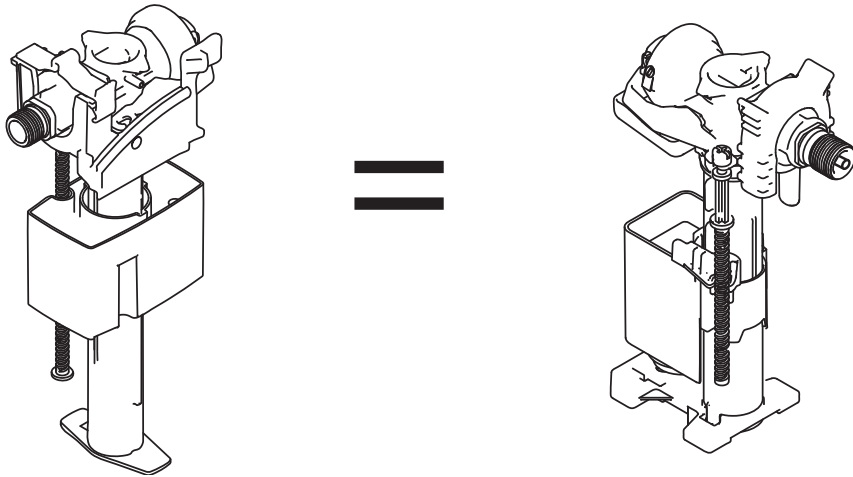

*VIEGA® MONO SLIM - Per verifica compatibilità inviare foto placca a: assistenza@olisrl.it

*Are not OLI registered trademark