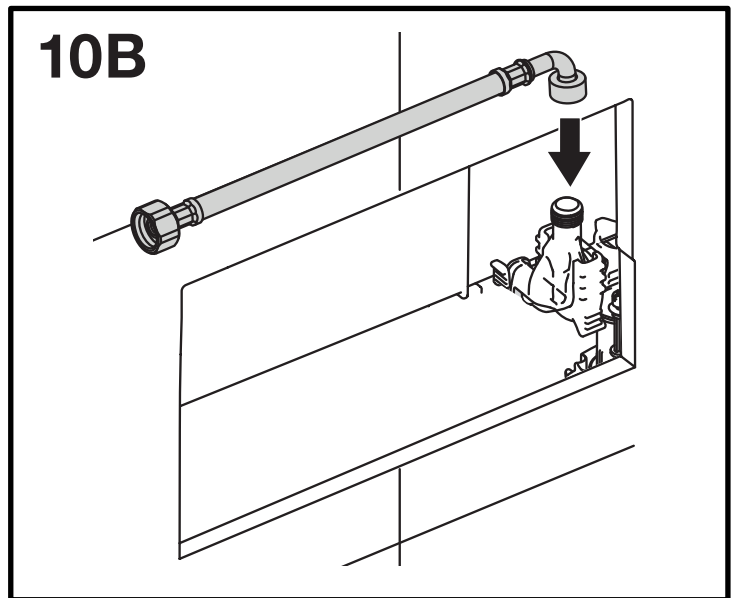

i OLI: OLI74

OLI: Diamante 00-02

OLI: Diamante 93-99

*GEBERIT® UP170 TWILINE (1989-2004)

- Per verifica compatibilità inviare foto placca a:
assistenza@olisrl.it

=

+

OPTIONAL UNIVERSAL FLEX
3/8" X 3/8" L.400