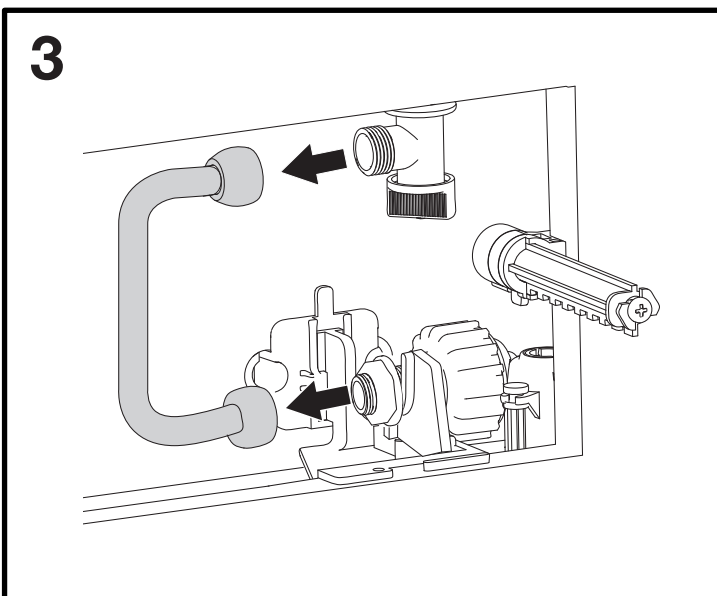

i OLI: OLI74

OLI: Diamante 00-02

OLI: Diamante 93-99

*GEBERIT® UP170 TWILINE (1989-2004)

- Per verifica compatibilità inviare foto placca a:
assistenza@olisrl.it

=

+

OPTIONAL UNIVERSAL FLEX
3/8" X 3/8" L.400