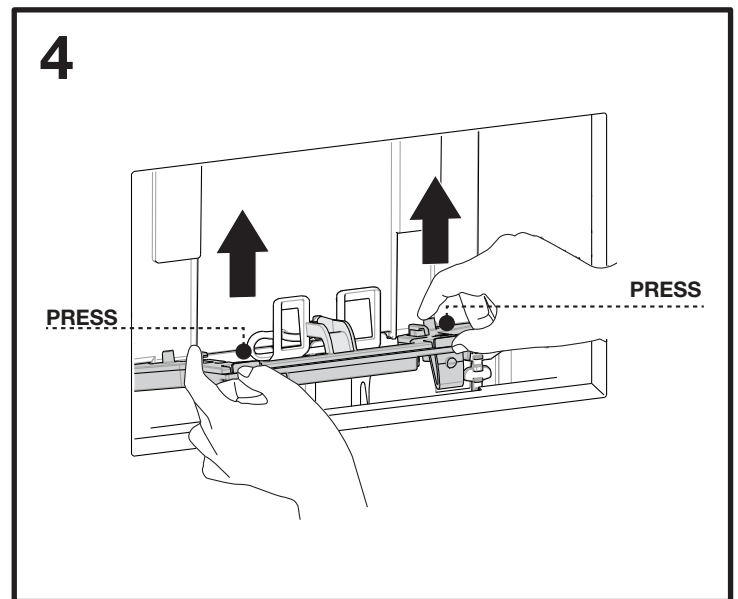

i OLI: OLI74