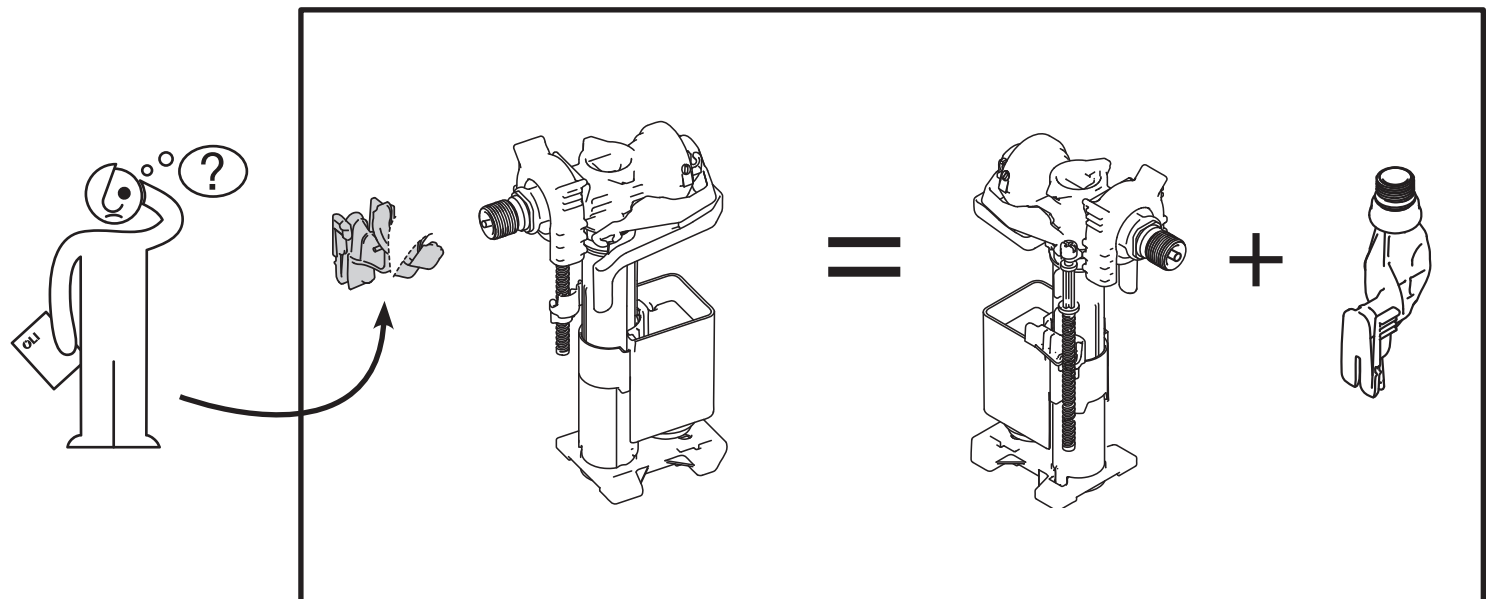

i OLI: OLI74

OLI: Diamante 00-02

OLI: Diamante 93-99

*GEBERIT® UP170 TWILINE (1989-2004)

- Per verifica compatibilità inviare foto placca a:
assistenza@olisrl.it

=

+

OPTIONAL UNIVERSAL FLEX
3/8" X 3/8" L.400