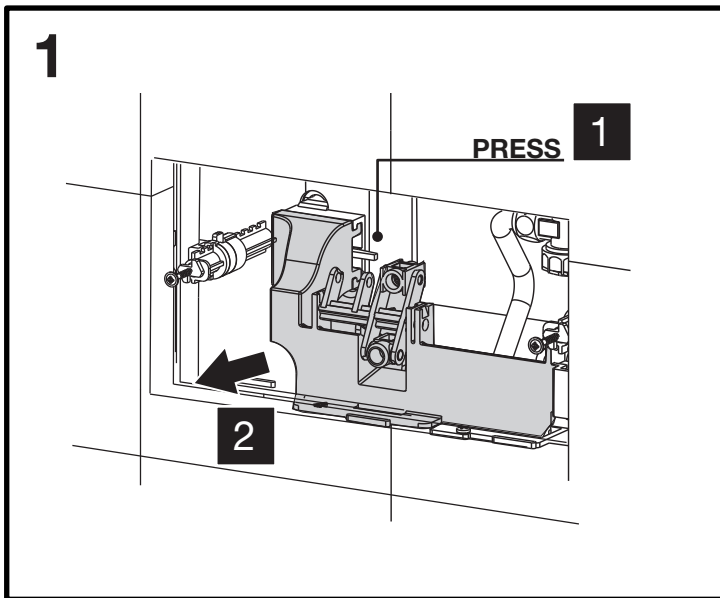

i OLI: OLI74

OLI: Diamante 00-02

OLI: Diamante 93-99

*GEBERIT® UP170 TWILINE (1989-2004)

- Per verifica compatibilità inviare foto placca a:
assistenza@olisrl.it

=

+

OPTIONAL UNIVERSAL FLEX
3/8" X 3/8" L.400