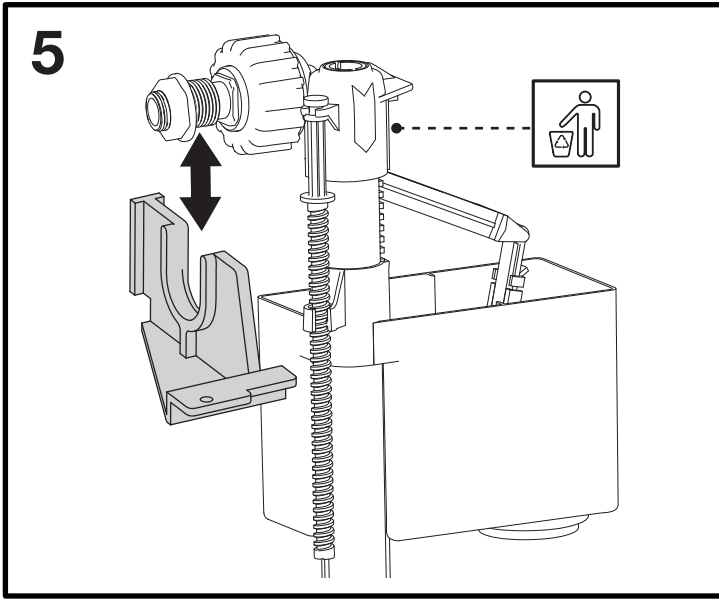

i OLI: OLI74

OLI: Diamante 00-02

OLI: Diamante 93-99

*GEBERIT® UP170 TWILINE (1989-2004)

- Per verifica compatibilità inviare foto placca a:
assistenza@olisrl.it

=

+

OPTIONAL UNIVERSAL FLEX
3/8" X 3/8" L.400