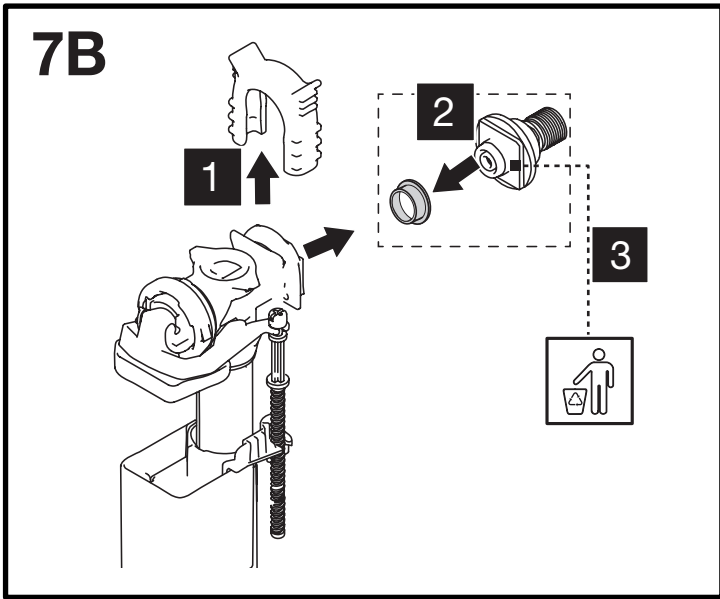

i OLI: OLI74

OLI: Diamante 00-02

OLI: Diamante 93-99

*GEBERIT® UP170 TWILINE (1989-2004)

- Per verifica compatibilità inviare foto placca a:
assistenza@olisrl.it

=

+

OPTIONAL UNIVERSAL FLEX
3/8" X 3/8" L.400