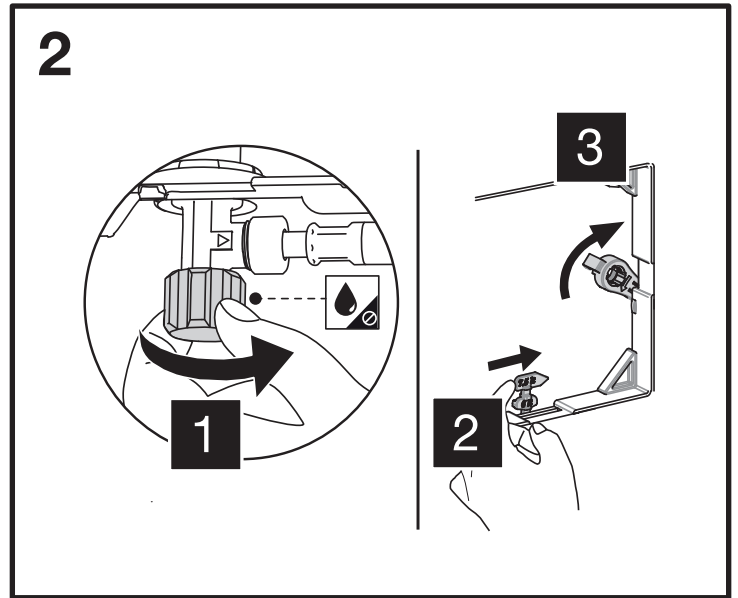

i OLI: OLI74

OLI: Diamante 00-02

OLI: Diamante 93-99

*GEBERIT® UP170 TWILINE (1989-2004)

- Per verifica compatibilità inviare foto placca a:
assistenza@olisrl.it

=

+

OPTIONAL UNIVERSAL FLEX
3/8" X 3/8" L.400