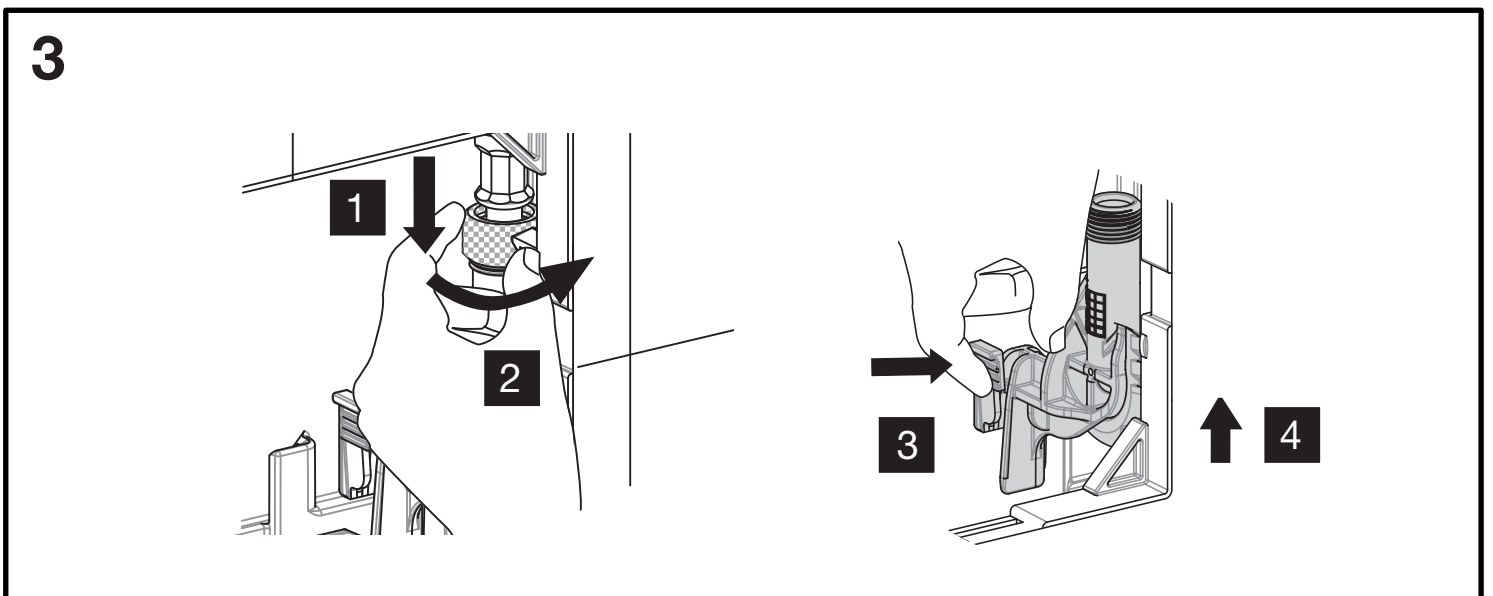

i OLI: OLI74

OLI: Diamante 00-02

OLI: Diamante 93-99

*GEBERIT® UP170 TWILINE (1989-2004)

- Per verifica compatibilità inviare foto placca a:
assistenza@olisrl.it

=

+

OPTIONAL UNIVERSAL FLEX
3/8" X 3/8" L.400