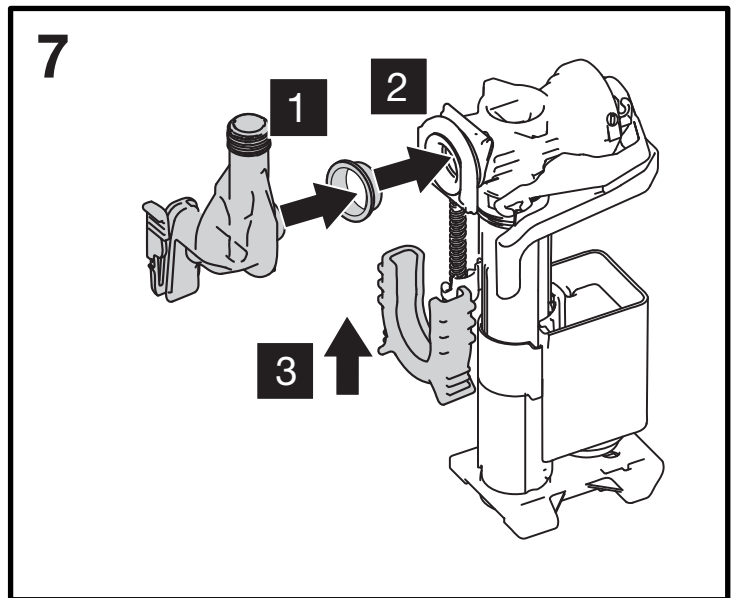

i OLI: OLI74

OLI: Diamante 00-02

OLI: Diamante 93-99

*GEBERIT® UP170 TWILINE (1989-2004)

- Per verifica compatibilità inviare foto placca a:
assistenza@olisrl.it

=

+

OPTIONAL UNIVERSAL FLEX
3/8" X 3/8" L.400