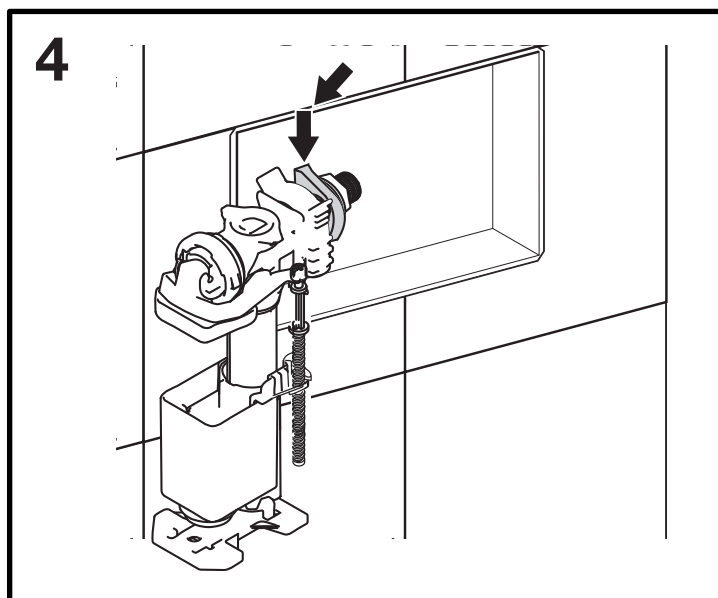

***TECE® BOX BASIC** - Per verifica compatibilità inviare foto placca a: assistenza@olisrl.it

*Are not OLI registered trademark

*GROHE® CASSETTA SCIAQUO ITALIANA 80MM

- Per verifica compatibilità inviare foto placca a:
assistenza@olisrl.it