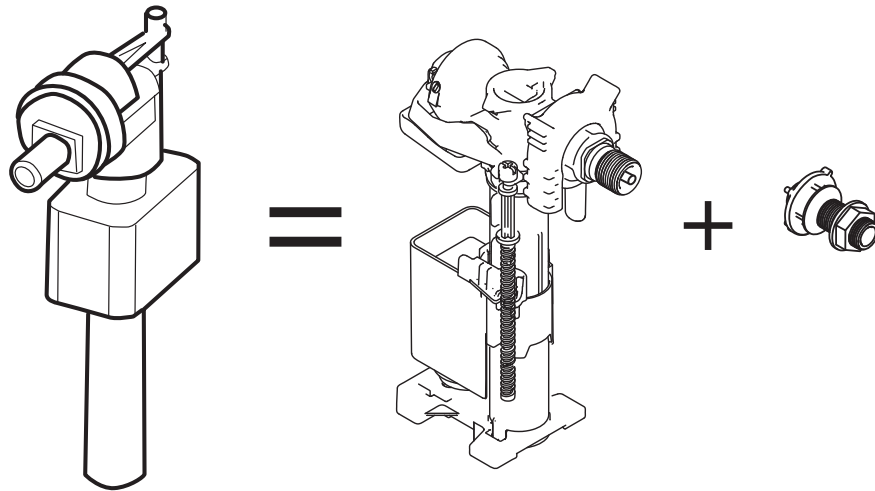

***TECE® BOX BASIC** - Per verifica compatibilità inviare foto placca a: assistenza@olisrl.it

*Are not OLI registered trademark

*GROHE® CASSETTA SCIAQUO ITALIANA 80MM

- Per verifica compatibilità inviare foto placca a:
assistenza@olisrl.it