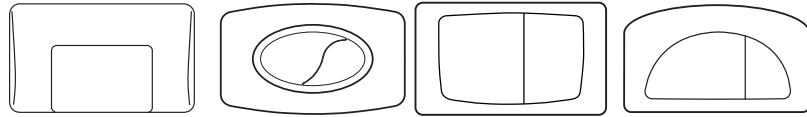

i OLI: OLI74

OLI: Diamante 00-02

OLI: Diamante 93-99

*GEBERIT® UP170 TWILINE (1989-2004)

- Per verifica compatibilità inviare foto placca a:
assistenza@olisrl.it

=

+

OPTIONAL UNIVERSAL FLEX
3/8" X 3/8" L.400