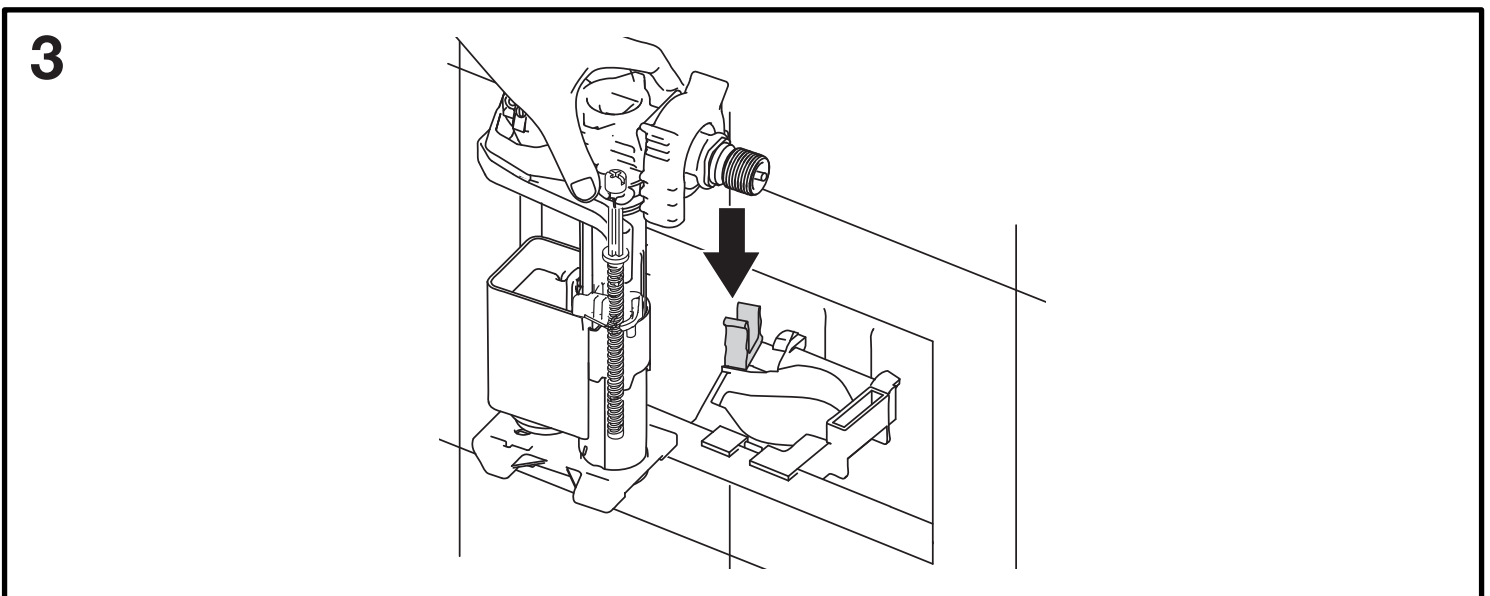

i OLI: OLI74

OLI: Diamante 00-02

OLI: Diamante 93-99

*GEBERIT® UP170 TWILINE (1989-2004)

- Per verifica compatibilità inviare foto placca a:
assistenza@olisrl.it

=

+

OPTIONAL UNIVERSAL FLEX
3/8" X 3/8" L.400