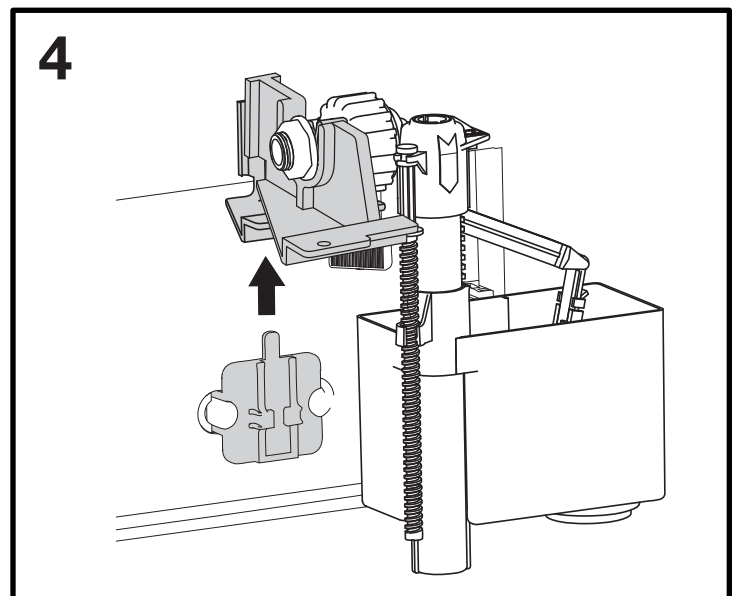

i OLI: OLI74

OLI: Diamante 00-02

OLI: Diamante 93-99

*GEBERIT® UP170 TWILINE (1989-2004)

- Per verifica compatibilità inviare foto placca a:
assistenza@olisrl.it

=

+

OPTIONAL UNIVERSAL FLEX
3/8" X 3/8" L.400