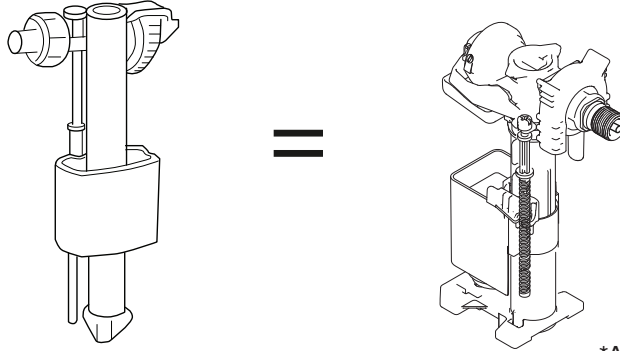

*VALSIR® TROPEA-TROPEA 2 (2004-2012)

*Are not OLI registered trademark

1