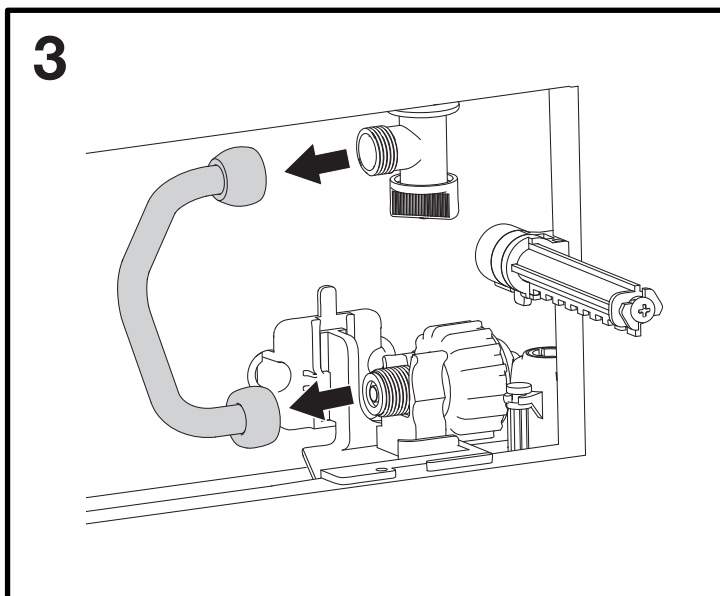

i OLI: OLI74

OLI: Diamante 00-02

OLI: Diamante 93-99

*GEBERIT® UP170 TWILINE (1989-2004)

- Per verifica compatibilità inviare foto placca a:
assistenza@olisrl.it

=

+

OPTIONAL UNIVERSAL FLEX
3/8" X 3/8" L.400