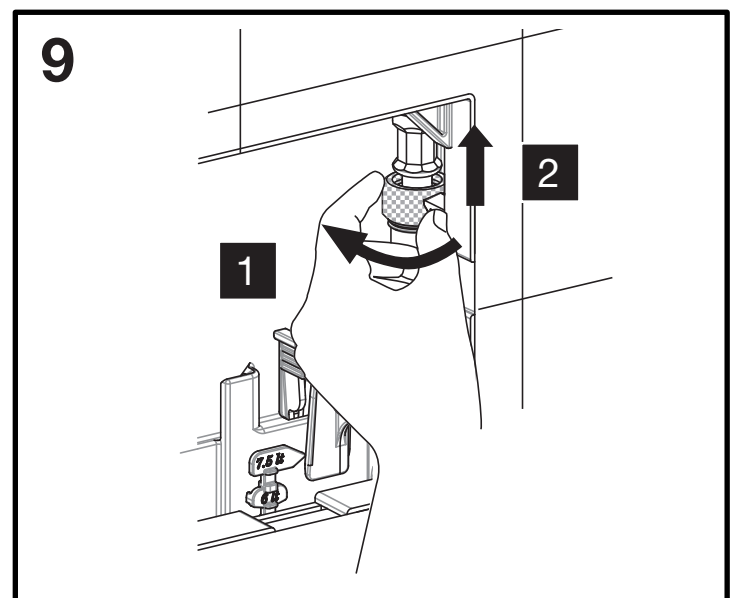

i OLI: OLI74

OLI: Diamante 00-02

OLI: Diamante 93-99

*GEBERIT® UP170 TWILINE (1989-2004)

- Per verifica compatibilità inviare foto placca a:
assistenza@olisrl.it

=

+

OPTIONAL UNIVERSAL FLEX
3/8" X 3/8" L.400