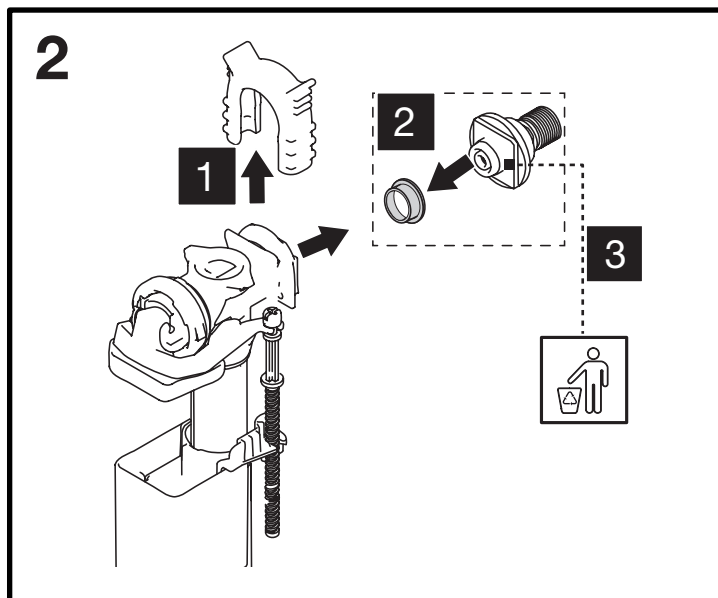

***TECE® BOX BASIC** - Per verifica compatibilità inviare foto placca a: assistenza@olisrl.it

*Are not OLI registered trademark

*GROHE® CASSETTA SCIAQUO ITALIANA 80MM

- Per verifica compatibilità inviare foto placca a:
assistenza@olisrl.it