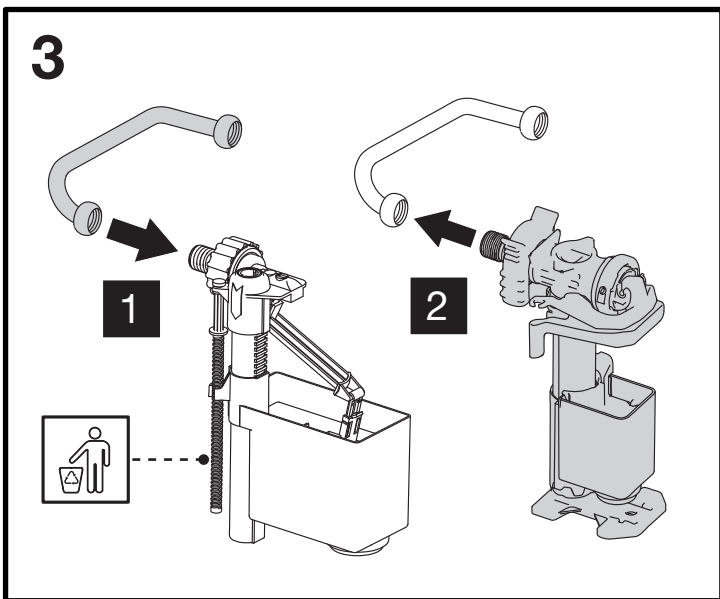

i OLI: OLI74

OLI: Diamante 00-02

OLI: Diamante 93-99

*GEBERIT® UP170 TWILINE (1989-2004)

- Per verifica compatibilità inviare foto placca a:
assistenza@olisrl.it

=

+

OPTIONAL UNIVERSAL FLEX
3/8" X 3/8" L.400