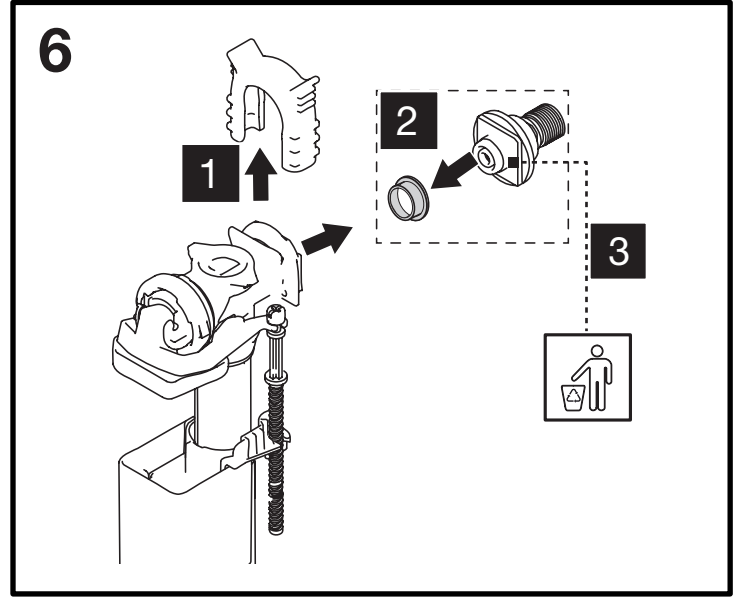

i OLI: OLI74

OLI: Diamante 00-02

OLI: Diamante 93-99

*GEBERIT® UP170 TWILINE (1989-2004)

- Per verifica compatibilità inviare foto placca a:
assistenza@olisrl.it

=

+

OPTIONAL UNIVERSAL FLEX
3/8" X 3/8" L.400