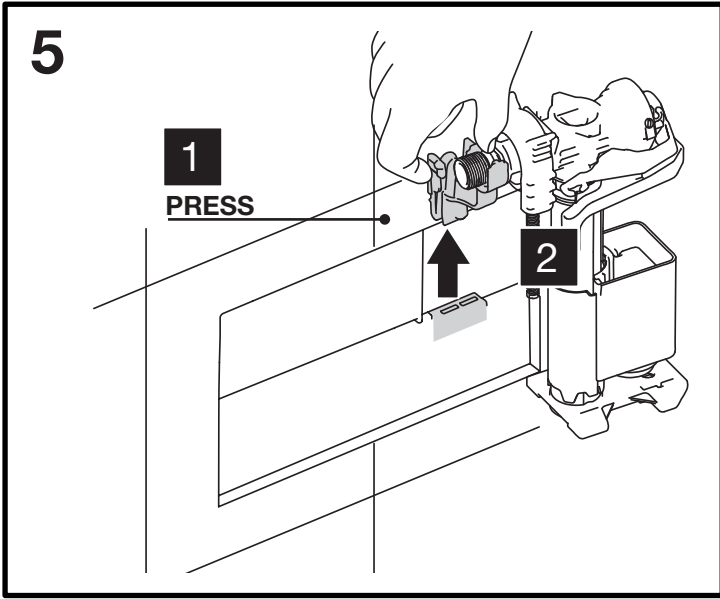

i OLI: OLI74

OLI: Diamante 00-02

OLI: Diamante 93-99

*GEBERIT® UP170 TWILINE (1989-2004)

- Per verifica compatibilità inviare foto placca a:
assistenza@olisrl.it

=

+

OPTIONAL UNIVERSAL FLEX
3/8" X 3/8" L.400