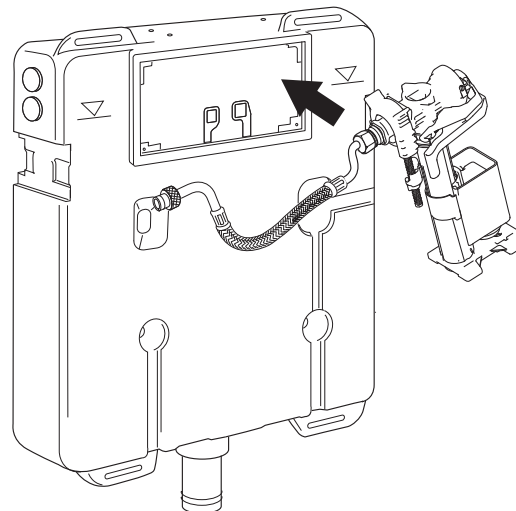

***TECE® BOX BASIC** - Per verifica compatibilità inviare foto placca a: assistenza@olisrl.it

*Are not OLI registered trademark

*GROHE® CASSETTA SCIAQUO ITALIANA 80MM

- Per verifica compatibilità inviare foto placca a:
assistenza@olisrl.it