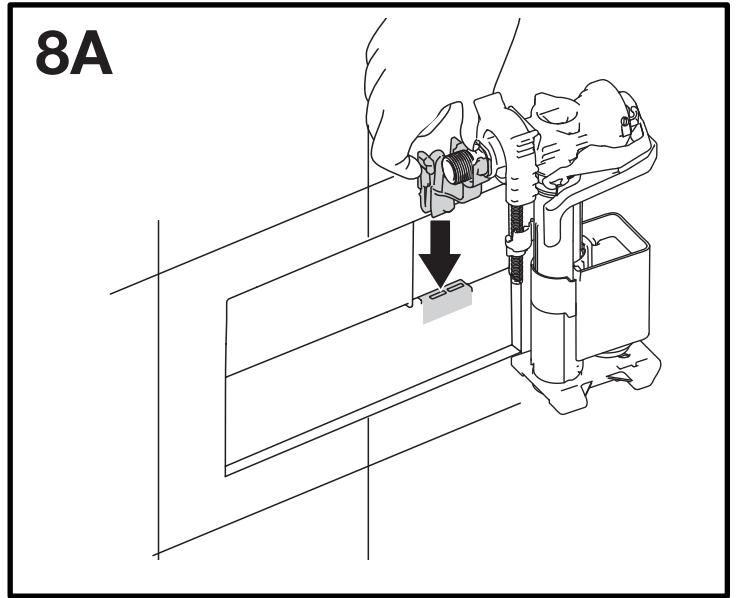

i OLI: OLI74

OLI: Diamante 00-02

OLI: Diamante 93-99

*GEBERIT® UP170 TWILINE (1989-2004)

- Per verifica compatibilità inviare foto placca a:
assistenza@olisrl.it

=

+

OPTIONAL UNIVERSAL FLEX
3/8" X 3/8" L.400