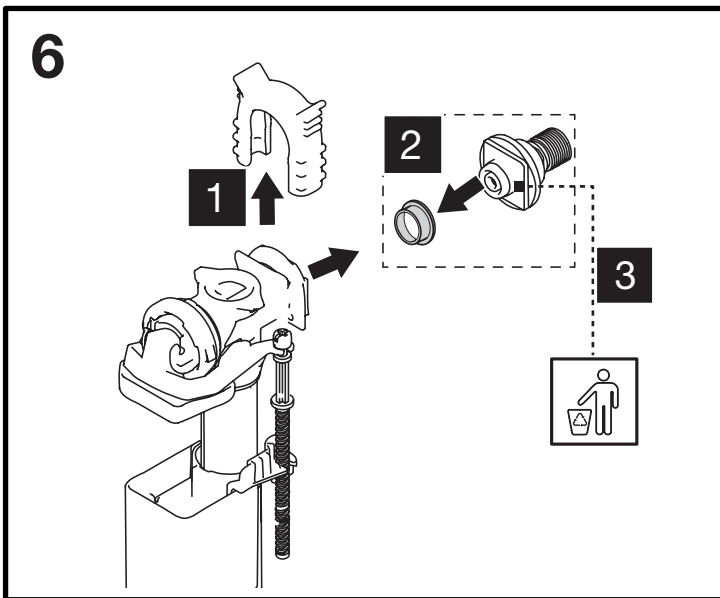

i OLI: OLI74

OLI: Diamante 00-02

OLI: Diamante 93-99

*GEBERIT® UP170 TWILINE (1989-2004)

- Per verifica compatibilità inviare foto placca a:
assistenza@olisrl.it

=

+

OPTIONAL UNIVERSAL FLEX
3/8" X 3/8" L.400