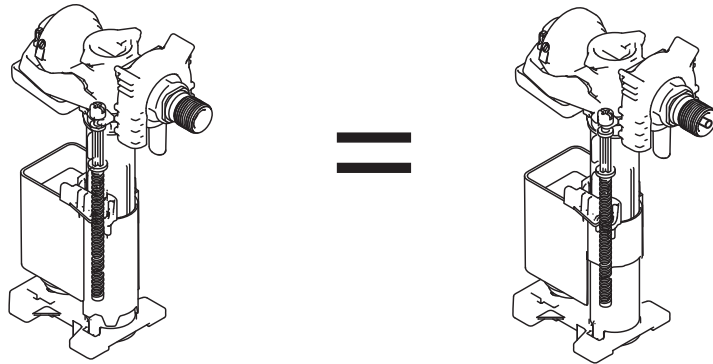

i OLI: OLI74