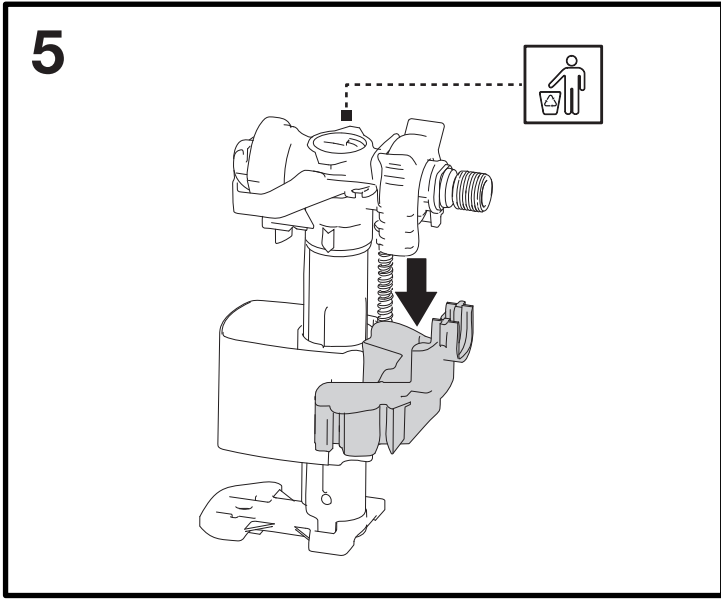

i OLI: OLI74

OLI: Diamante 00-02

OLI: Diamante 93-99

*GEBERIT® UP170 TWILINE (1989-2004)

- Per verifica compatibilità inviare foto placca a:
assistenza@olisrl.it

=

+

OPTIONAL UNIVERSAL FLEX
3/8" X 3/8" L.400