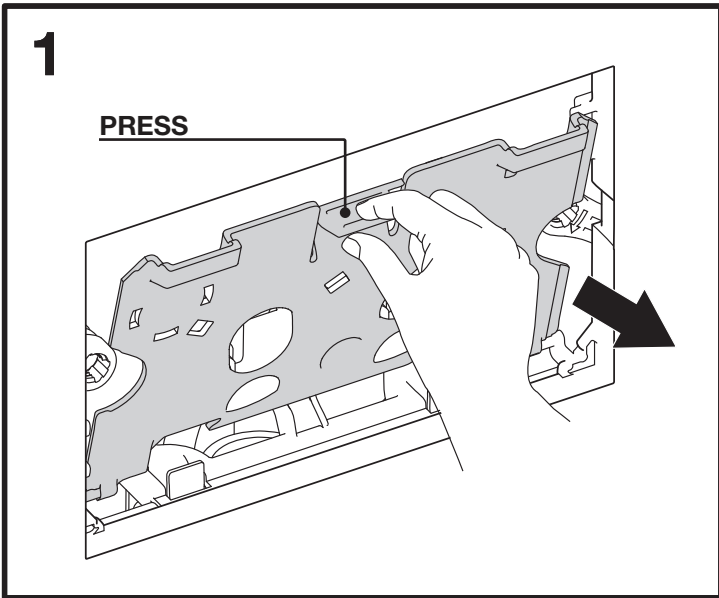

i OLI: OLI74

OLI: Diamante 00-02

OLI: Diamante 93-99

*GEBERIT® UP170 TWILINE (1989-2004)

- Per verifica compatibilità inviare foto placca a:
assistenza@olisrl.it

=

+

OPTIONAL UNIVERSAL FLEX
3/8" X 3/8" L.400