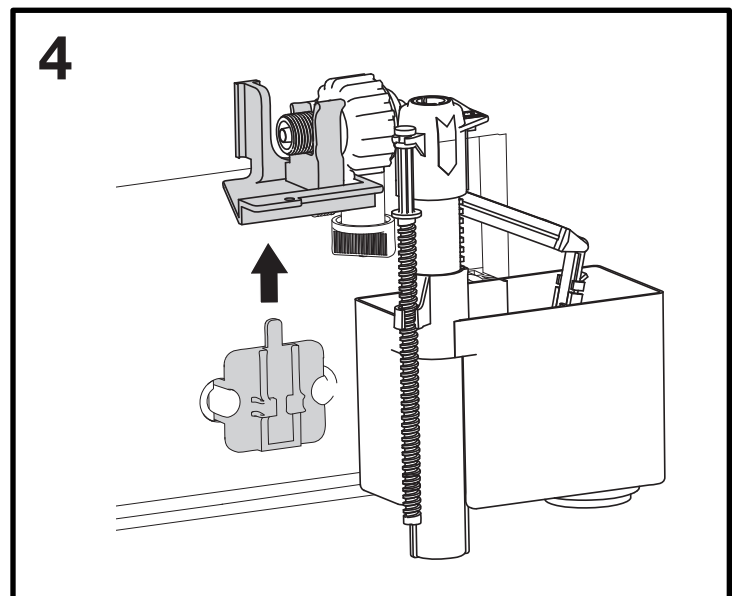

i OLI: OLI74

OLI: Diamante 00-02

OLI: Diamante 93-99

*GEBERIT® UP170 TWILINE (1989-2004)

- Per verifica compatibilità inviare foto placca a:
assistenza@olisrl.it

=

+

OPTIONAL UNIVERSAL FLEX
3/8" X 3/8" L.400