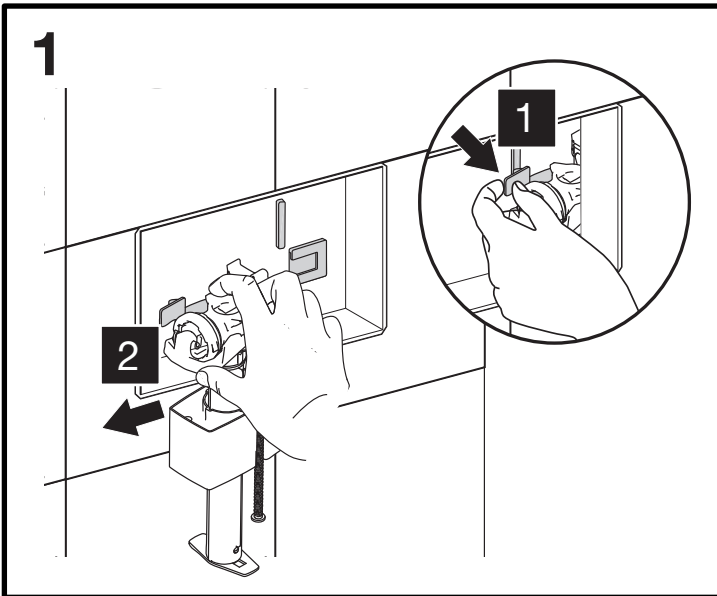

*VIEGA® MONO SLIM - Per verifica compatibilità inviare foto placca a: assistenza@olisrl.it

*Are not OLI registered trademark