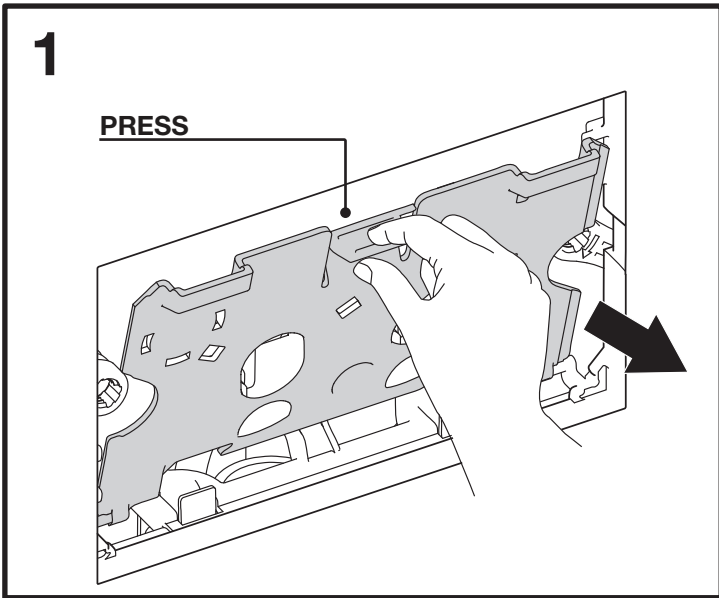

i OLI: OLI74

OLI: Diamante 00-02

OLI: Diamante 93-99

*GEBERIT® UP170 TWILINE (1989-2004)

- Per verifica compatibilità inviare foto placca a:
assistenza@olisrl.it

=

+

OPTIONAL UNIVERSAL FLEX
3/8" X 3/8" L.400