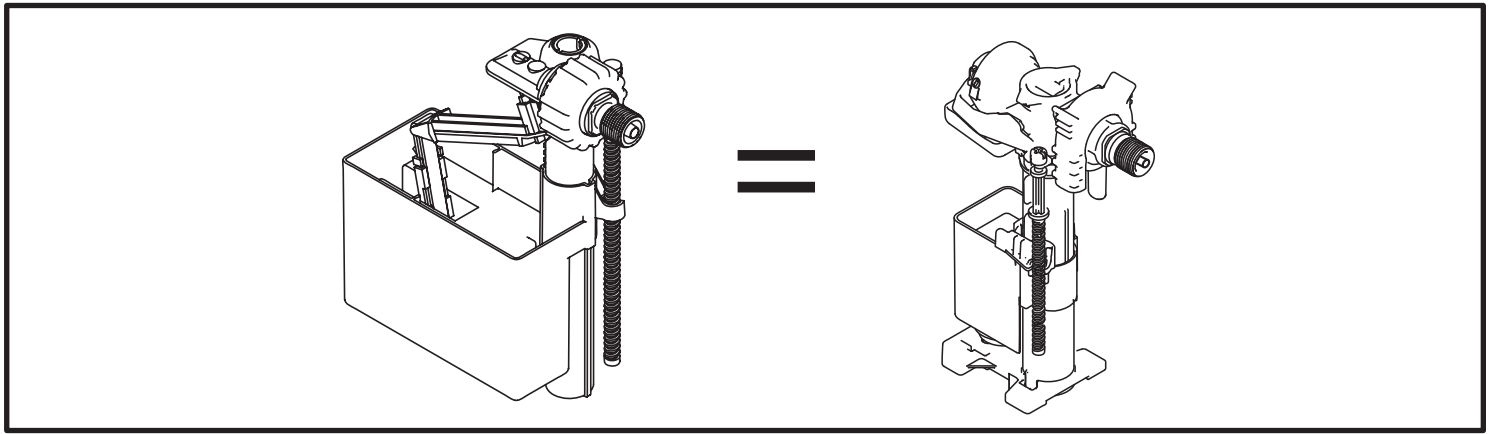

i OLI: OLI74

OLI: Diamante 00-02

OLI: Diamante 93-99

*GEBERIT® UP170 TWILINE (1989-2004)

- Per verifica compatibilità inviare foto placca a:
assistenza@olisrl.it

=

+

OPTIONAL UNIVERSAL FLEX
3/8" X 3/8" L.400