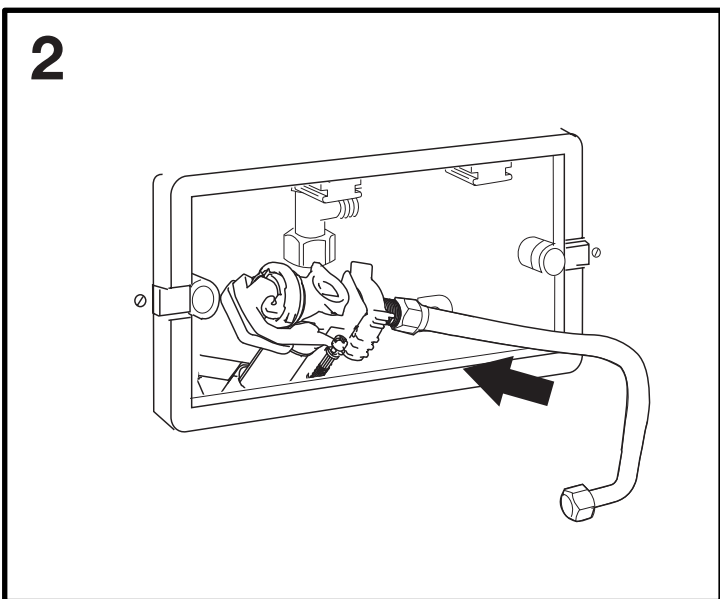

*VALSIR® MEDUSA | RIOS