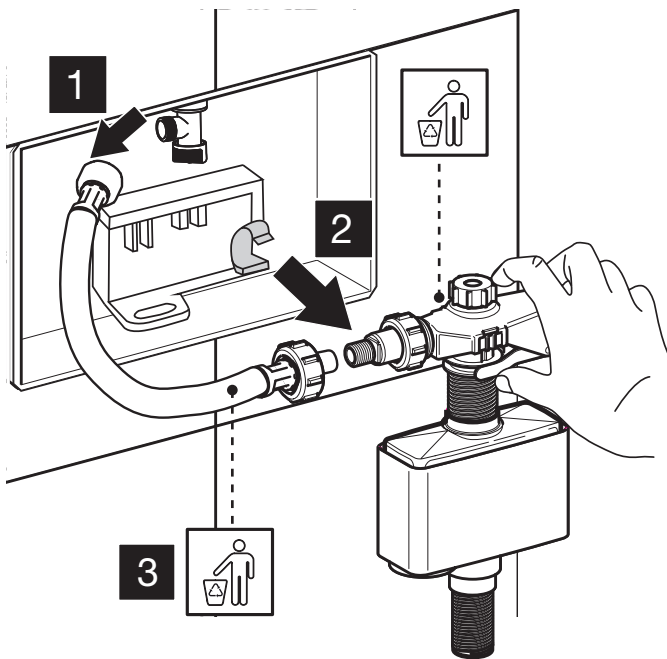

*GEBERIT® UP170 TWILINE (1989-2004)

- Per verifica compatibilità inviare foto placca a:
assistenza@olisrl.it

=

+

OPTIONAL UNIVERSAL FLEX
3/8" X 3/8" L.400

*Are not OLI registered trademark

1

2