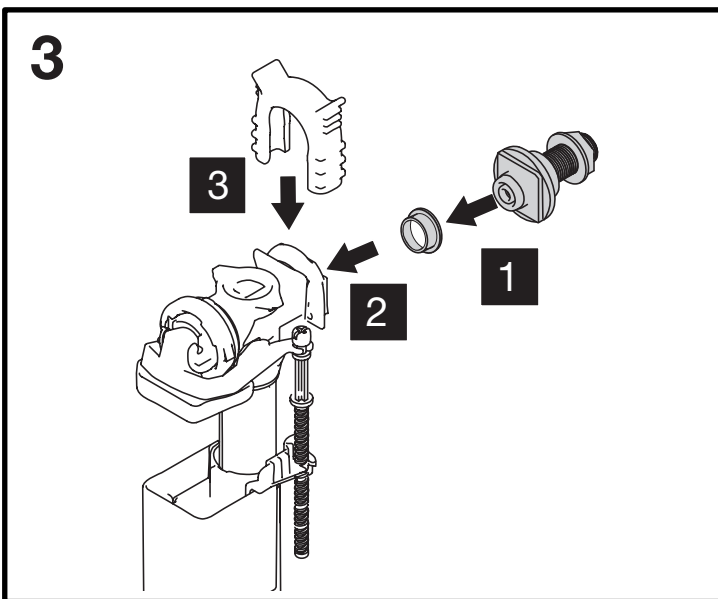

***TECE® BOX BASIC** - Per verifica compatibilità inviare foto placca a: assistenza@olisrl.it

*Are not OLI registered trademark

*GROHE® CASSETTA SCIAQUO ITALIANA 80MM

- Per verifica compatibilità inviare foto placca a:
assistenza@olisrl.it