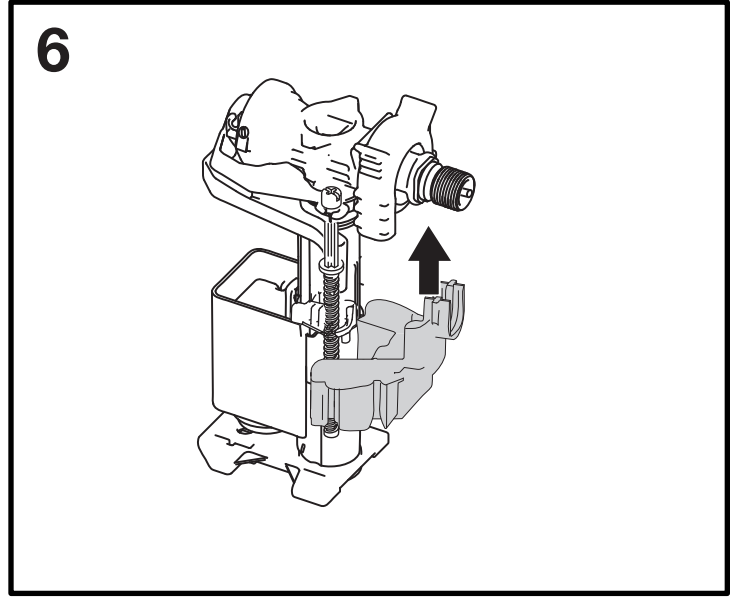

i OLI: OLI74

OLI: Diamante 00-02

OLI: Diamante 93-99

*GEBERIT® UP170 TWILINE (1989-2004)

- Per verifica compatibilità inviare foto placca a:
assistenza@olisrl.it

=

+

OPTIONAL UNIVERSAL FLEX
3/8" X 3/8" L.400