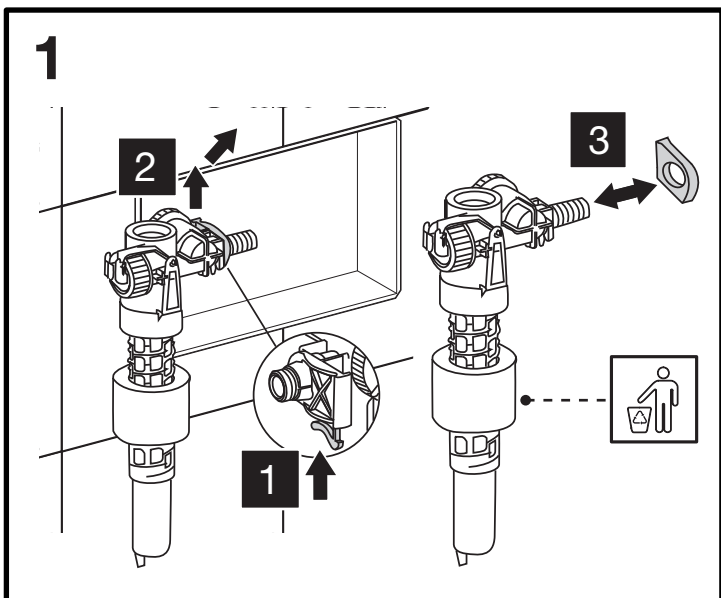

***TECE® BOX BASIC** - Per verifica compatibilità inviare foto placca a: assistenza@olisrl.it

*Are not OLI registered trademark

*GROHE® CASSETTA SCIAQUO ITALIANA 80MM

- Per verifica compatibilità inviare foto placca a:
assistenza@olisrl.it