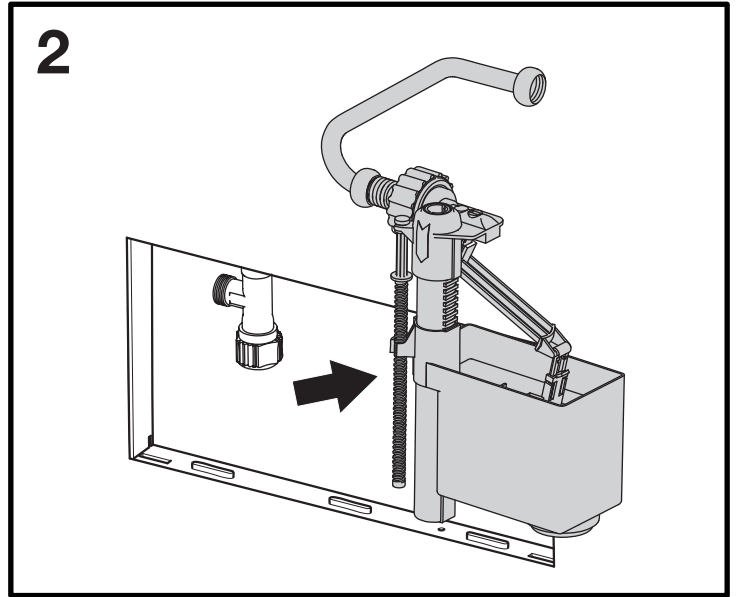

i OLI: OLI74

OLI: Diamante 00-02

OLI: Diamante 93-99

*GEBERIT® UP170 TWILINE (1989-2004)

- Per verifica compatibilità inviare foto placca a:
assistenza@olisrl.it

=

+

OPTIONAL UNIVERSAL FLEX
3/8" X 3/8" L.400