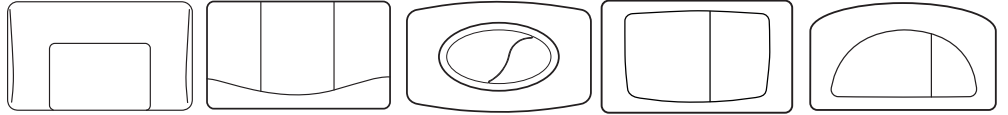

i OLI: OLI74

OLI: Diamante 00-02

OLI: Diamante 93-99

*GEBERIT® UP170 TWILINE (1989-2004)

- Per verifica compatibilità inviare foto placca a:
assistenza@olisrl.it

=

+

OPTIONAL UNIVERSAL FLEX
3/8" X 3/8" L.400