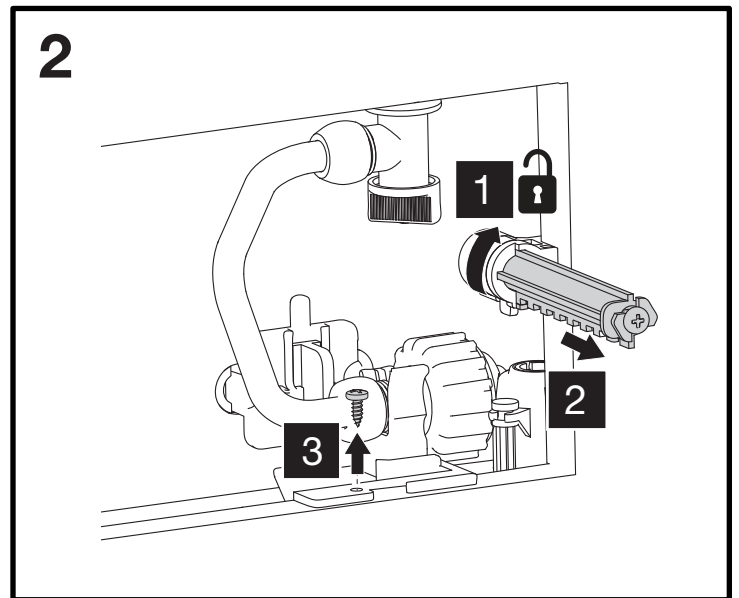

i OLI: OLI74

OLI: Diamante 00-02

OLI: Diamante 93-99

*GEBERIT® UP170 TWILINE (1989-2004)

- Per verifica compatibilità inviare foto placca a:
assistenza@olisrl.it

=

+

OPTIONAL UNIVERSAL FLEX
3/8" X 3/8" L.400