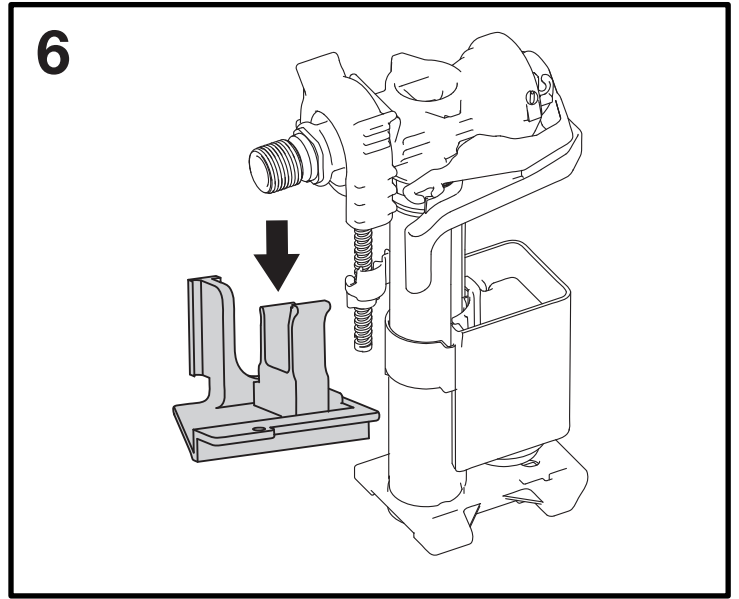

i OLI: OLI74

OLI: Diamante 00-02

OLI: Diamante 93-99

*GEBERIT® UP170 TWILINE (1989-2004)

- Per verifica compatibilità inviare foto placca a:
assistenza@olisrl.it

=

+

OPTIONAL UNIVERSAL FLEX
3/8" X 3/8" L.400