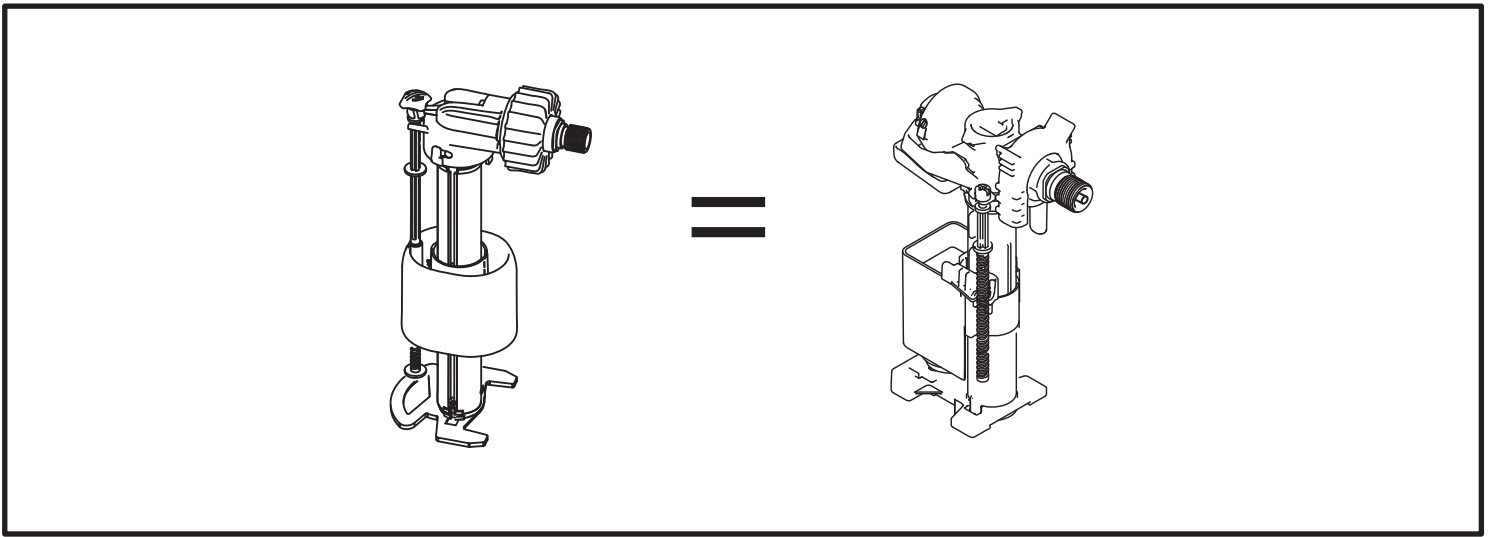

i OLI: OLI74

OLI: Diamante 00-02

OLI: Diamante 93-99

*GEBERIT® UP170 TWILINE (1989-2004)

- Per verifica compatibilità inviare foto placca a:
assistenza@olisrl.it

=

+

OPTIONAL UNIVERSAL FLEX
3/8" X 3/8" L.400