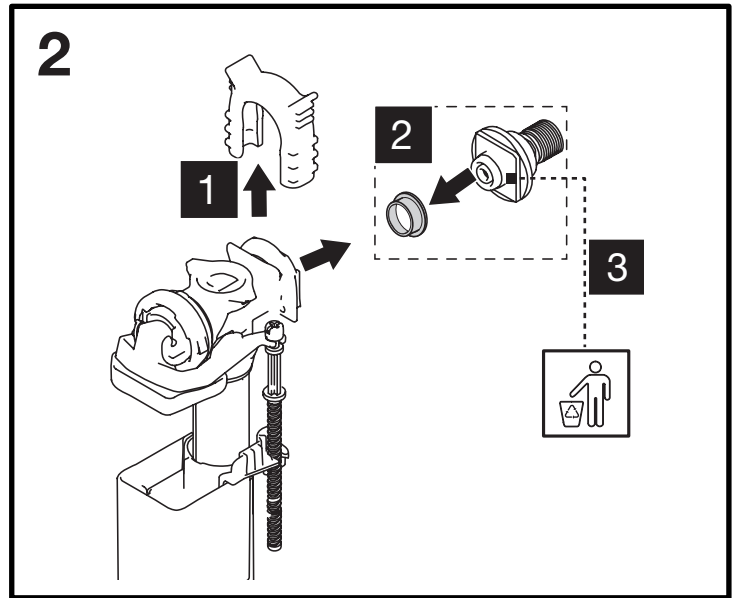

***TECE® BOX BASIC** - Per verifica compatibilità inviare foto placca a: assistenza@olisrl.it

*Are not OLI registered trademark

*GROHE® CASSETTA SCIAQUO ITALIANA 80MM

- Per verifica compatibilità inviare foto placca a:
assistenza@olisrl.it