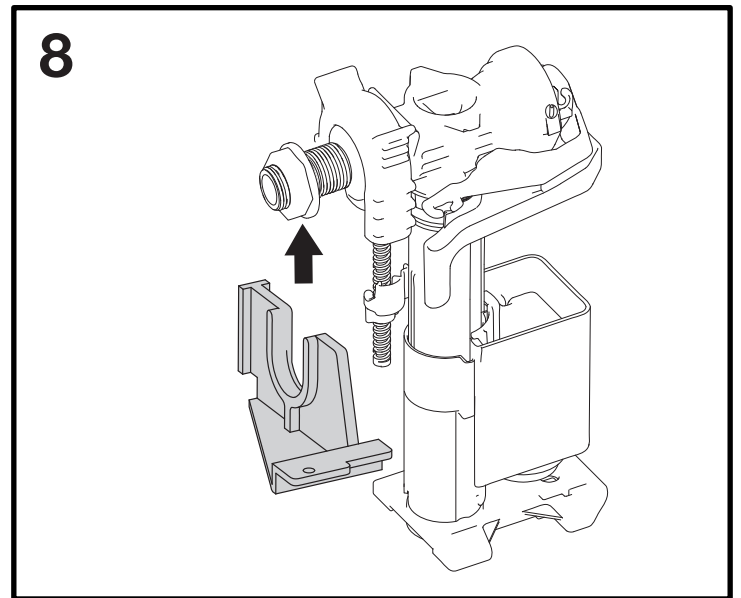

i OLI: OLI74

OLI: Diamante 00-02

OLI: Diamante 93-99

*GEBERIT® UP170 TWILINE (1989-2004)

- Per verifica compatibilità inviare foto placca a:
assistenza@olisrl.it

=

+

OPTIONAL UNIVERSAL FLEX
3/8" X 3/8" L.400