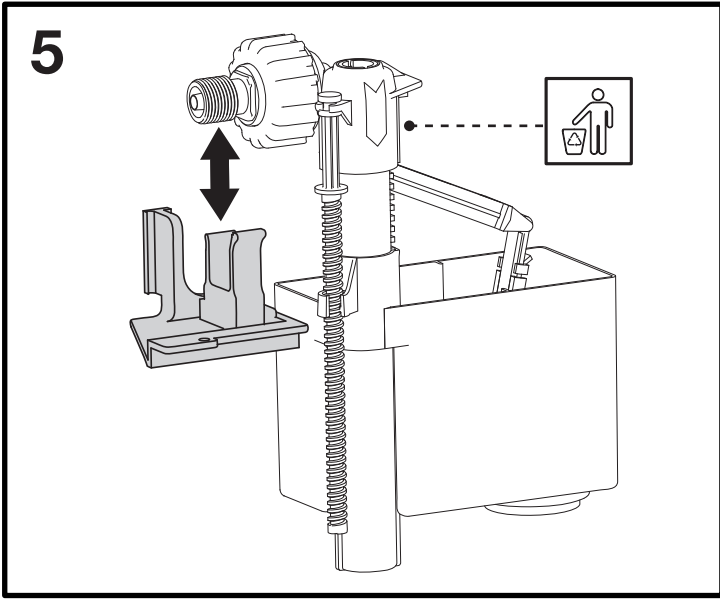

i OLI: OLI74

OLI: Diamante 00-02

OLI: Diamante 93-99

*GEBERIT® UP170 TWILINE (1989-2004)

- Per verifica compatibilità inviare foto placca a:
assistenza@olisrl.it

=

+

OPTIONAL UNIVERSAL FLEX
3/8" X 3/8" L.400