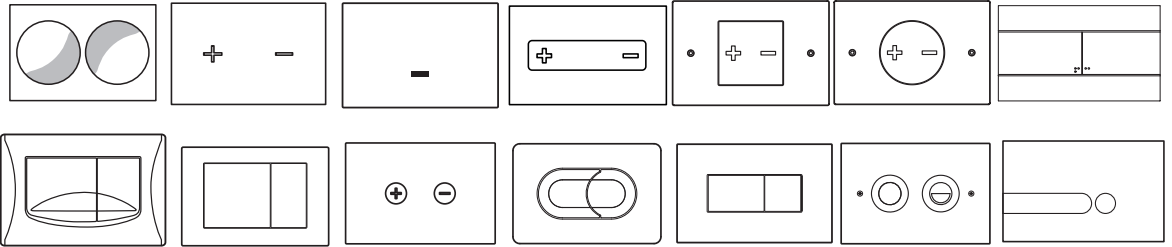

i OLI: OLI74

OLI: Diamante 00-02

OLI: Diamante 93-99

*GEBERIT® UP170 TWILINE (1989-2004)

- Per verifica compatibilità inviare foto placca a:
assistenza@olisrl.it

=

+

OPTIONAL UNIVERSAL FLEX
3/8" X 3/8" L.400