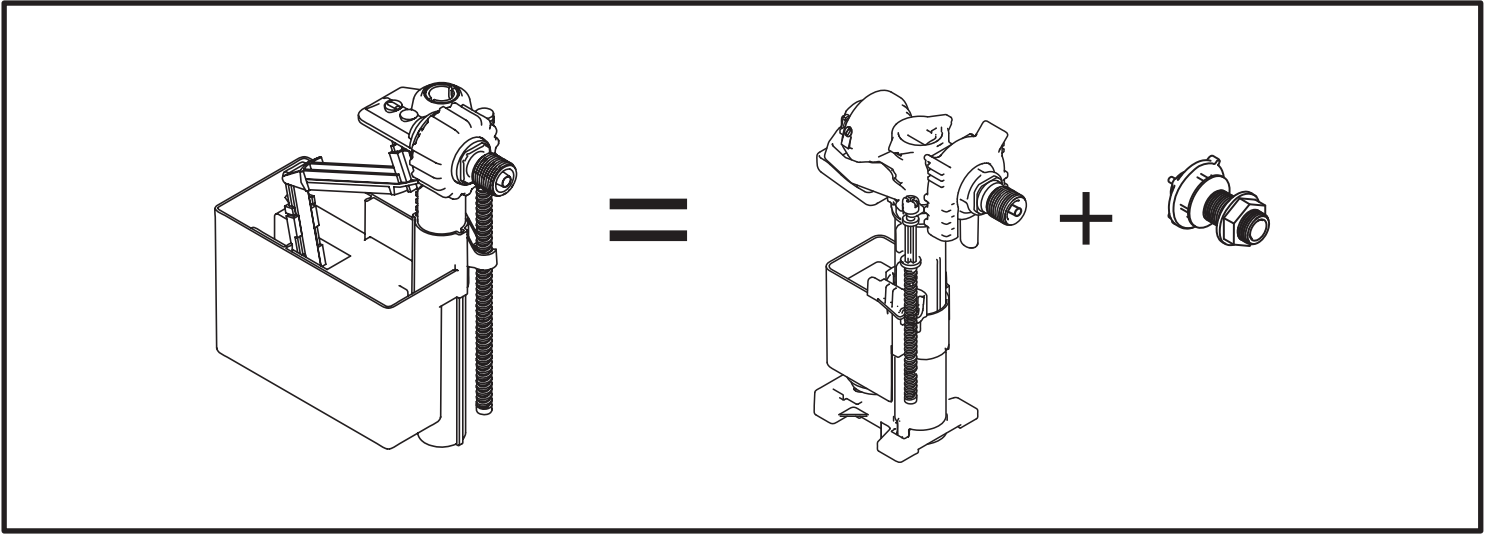

i OLI: OLI74

OLI: Diamante 00-02

OLI: Diamante 93-99

*GEBERIT® UP170 TWILINE (1989-2004)

- Per verifica compatibilità inviare foto placca a:
assistenza@olisrl.it

=

+

OPTIONAL UNIVERSAL FLEX
3/8" X 3/8" L.400