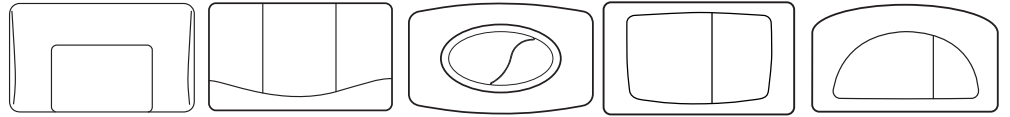

i OLI: OLI74

OLI: Diamante 00-02

OLI: Diamante 93-99

*GEBERIT® UP170 TWILINE (1989-2004)

- Per verifica compatibilità inviare foto placca a:
assistenza@olisrl.it

=

+

OPTIONAL UNIVERSAL FLEX
3/8" X 3/8" L.400