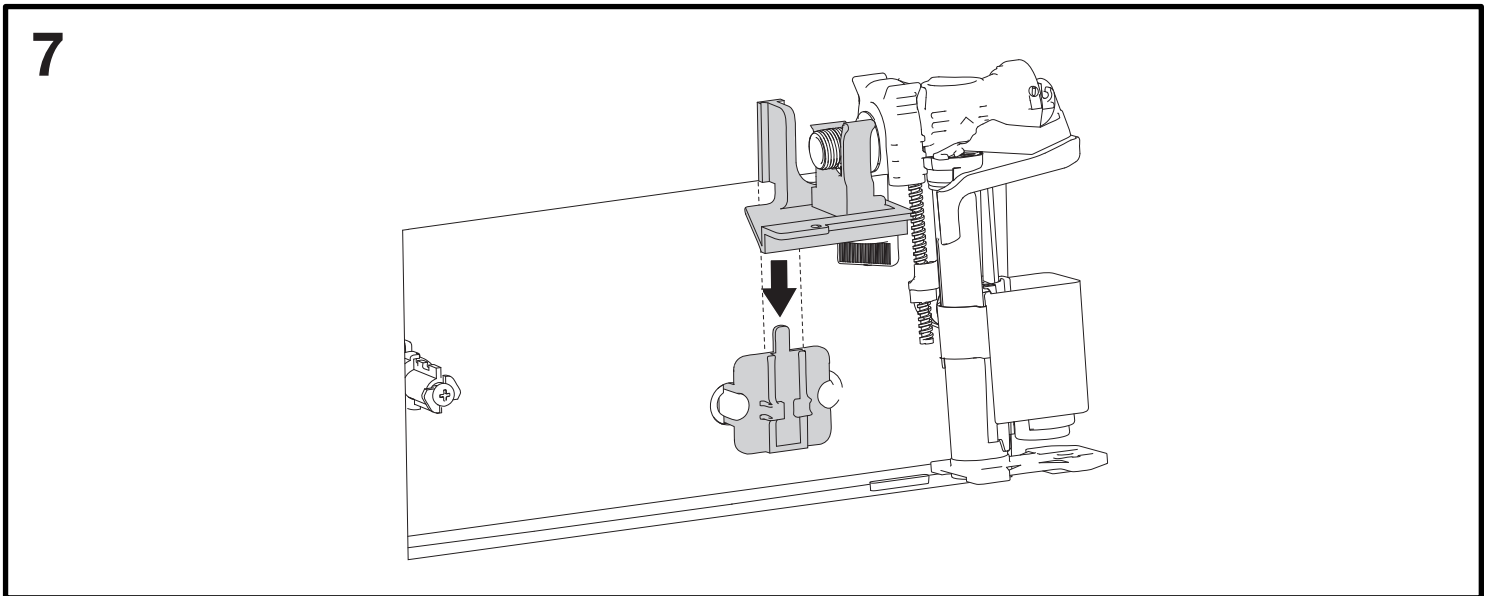

i OLI: OLI74

OLI: Diamante 00-02

OLI: Diamante 93-99

*GEBERIT® UP170 TWILINE (1989-2004)

- Per verifica compatibilità inviare foto placca a:
assistenza@olisrl.it

=

+

OPTIONAL UNIVERSAL FLEX
3/8" X 3/8" L.400