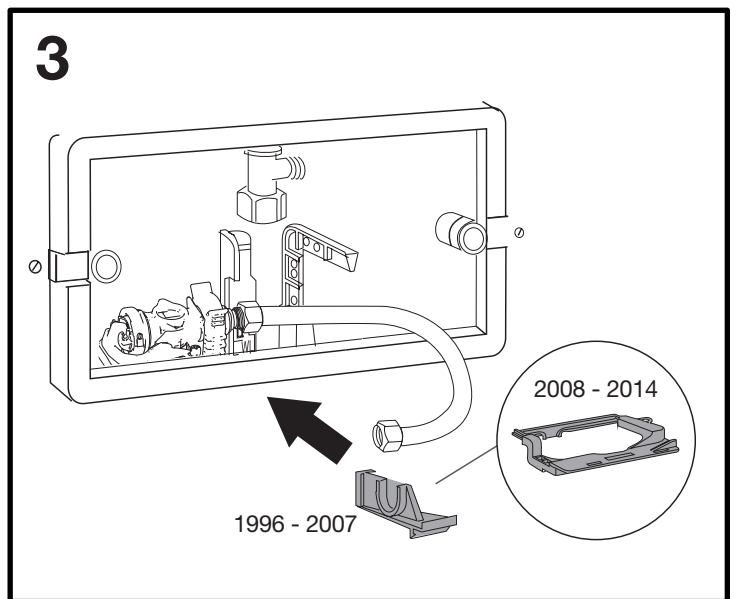

*VALSIR® MEDUSA | RIOS