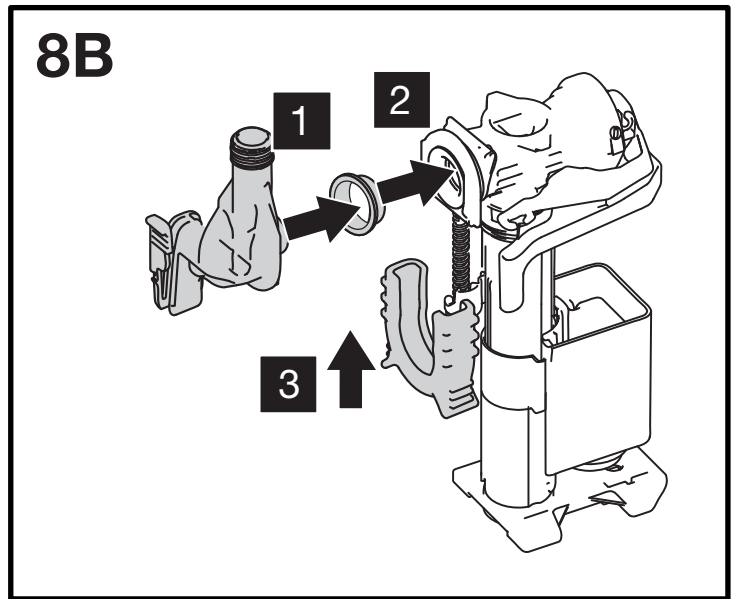

i OLI: OLI74

OLI: Diamante 00-02

OLI: Diamante 93-99

*GEBERIT® UP170 TWILINE (1989-2004)

- Per verifica compatibilità inviare foto placca a:
assistenza@olisrl.it

=

+

OPTIONAL UNIVERSAL FLEX
3/8" X 3/8" L.400