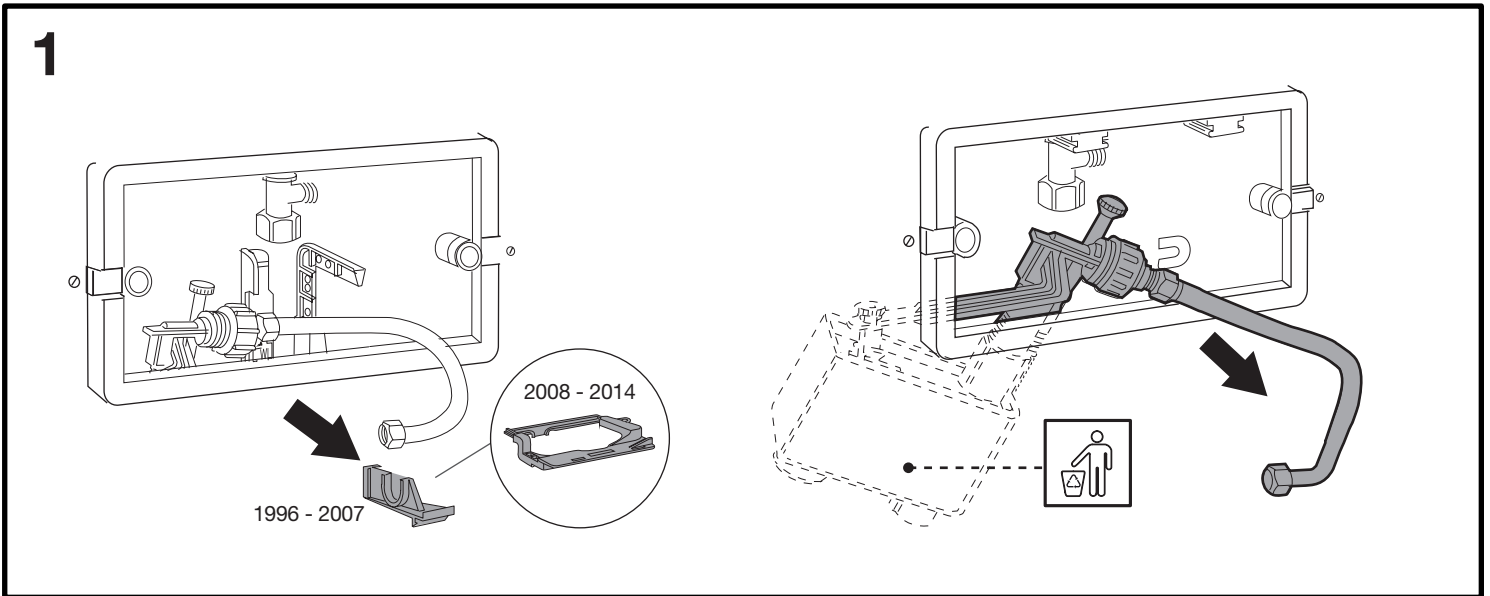

*VALSIR® MEDUSA | RIOS