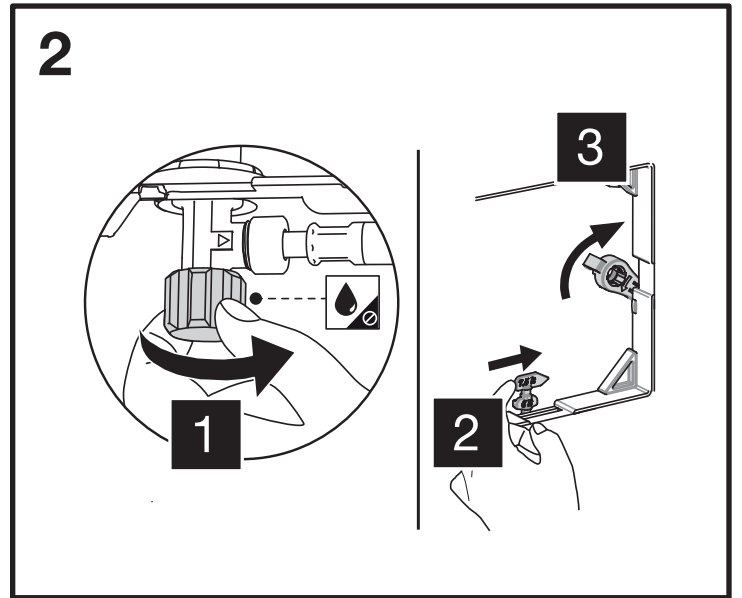

i OLI: OLI74

OLI: Diamante 00-02

OLI: Diamante 93-99

*GEBERIT® UP170 TWILINE (1989-2004)

- Per verifica compatibilità inviare foto placca a:
assistenza@olisrl.it

=

+

OPTIONAL UNIVERSAL FLEX
3/8" X 3/8" L.400