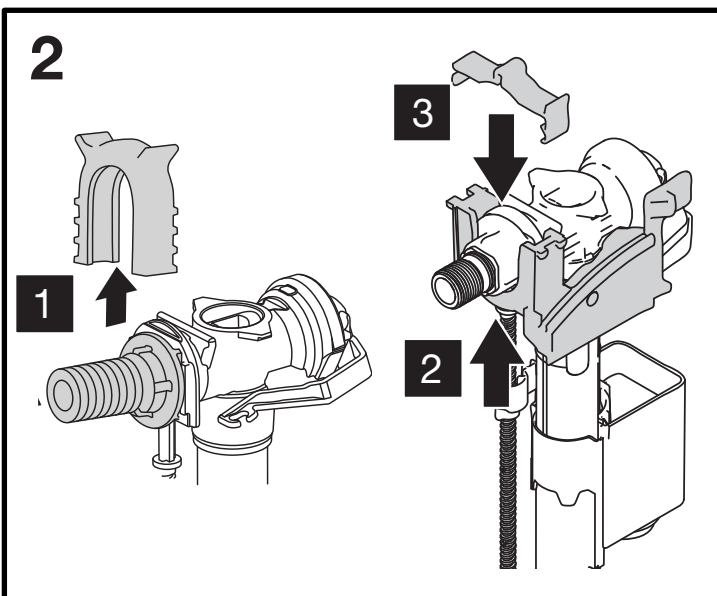

*VIEGA® MONO SLIM - Per verifica compatibilità inviare foto placca a: assistenza@olisrl.it

*Are not OLI registered trademark