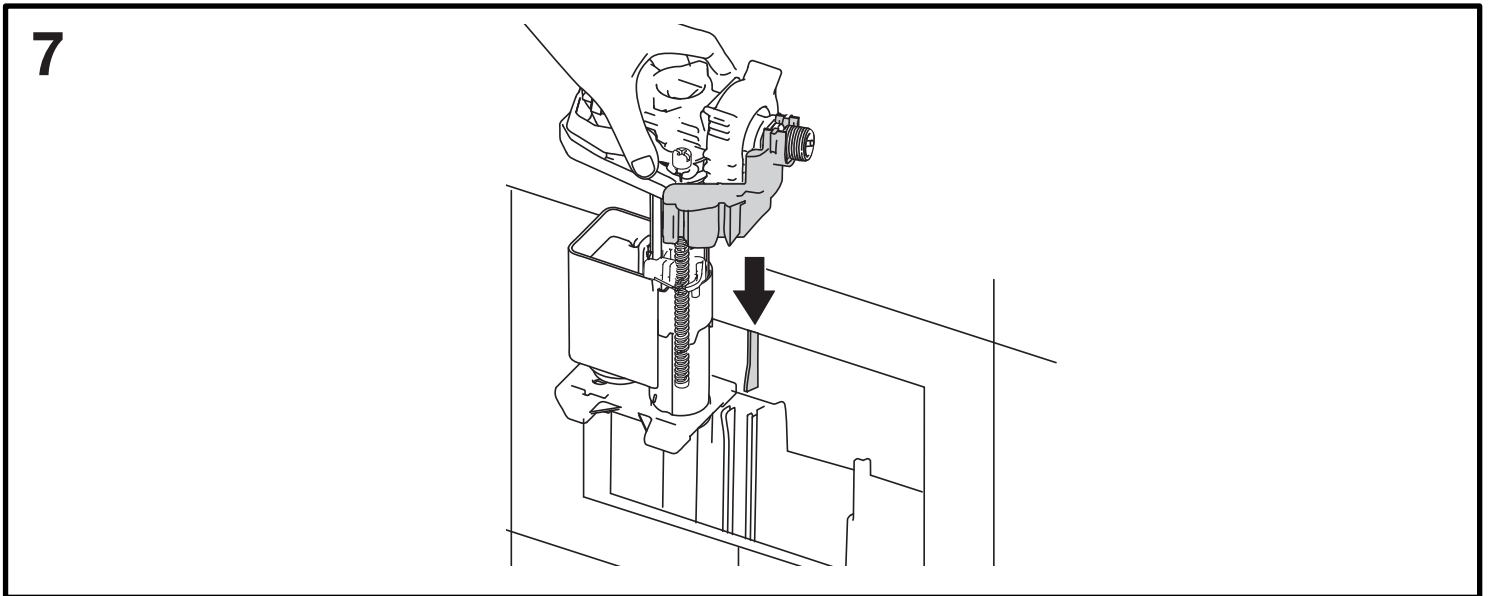

i OLI: OLI74

OLI: Diamante 00-02

OLI: Diamante 93-99

*GEBERIT® UP170 TWILINE (1989-2004)

- Per verifica compatibilità inviare foto placca a:
assistenza@olisrl.it

=

+

OPTIONAL UNIVERSAL FLEX
3/8" X 3/8" L.400