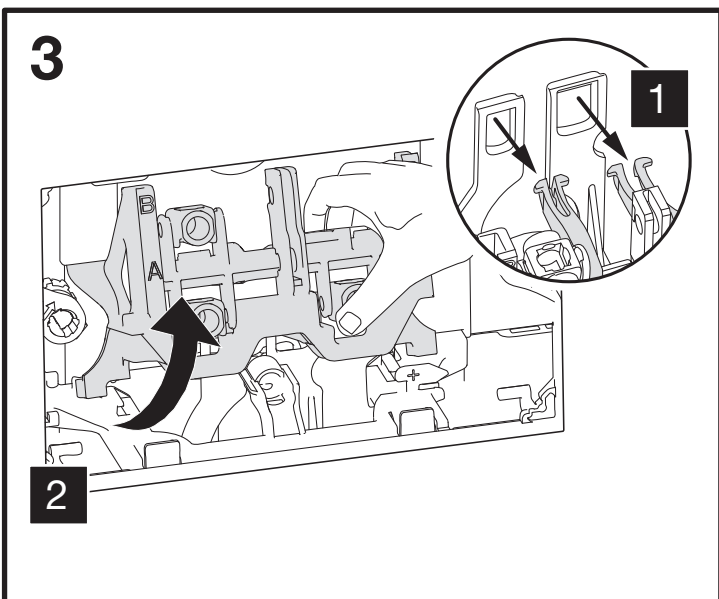

i OLI: OLI74

OLI: Diamante 00-02

OLI: Diamante 93-99

*GEBERIT® UP170 TWILINE (1989-2004)

- Per verifica compatibilità inviare foto placca a:
assistenza@olisrl.it

=

+

OPTIONAL UNIVERSAL FLEX
3/8" X 3/8" L.400