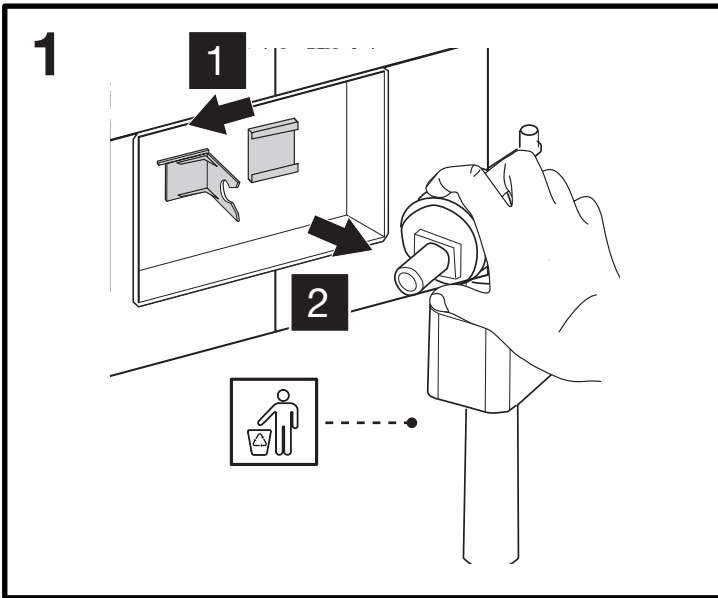

***TECE® BOX BASIC** - Per verifica compatibilità inviare foto placca a: assistenza@olisrl.it

*Are not OLI registered trademark

*GROHE® CASSETTA SCIAQUO ITALIANA 80MM

- Per verifica compatibilità inviare foto placca a:
assistenza@olisrl.it