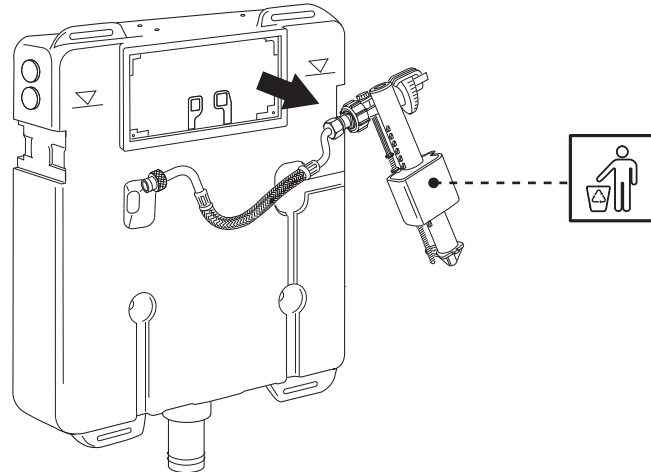

*VALSIR® TROPEA-TROPEA 2 (2004-2012)

*Are not OLI registered trademark

1

2