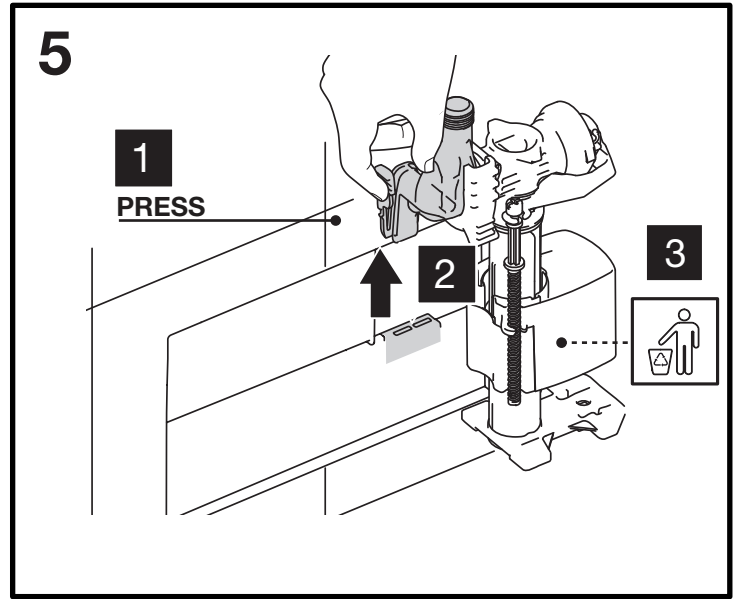

i OLI: OLI74

OLI: Diamante 00-02

OLI: Diamante 93-99

*GEBERIT® UP170 TWILINE (1989-2004)

- Per verifica compatibilità inviare foto placca a:
assistenza@olisrl.it

=

+

OPTIONAL UNIVERSAL FLEX
3/8" X 3/8" L.400