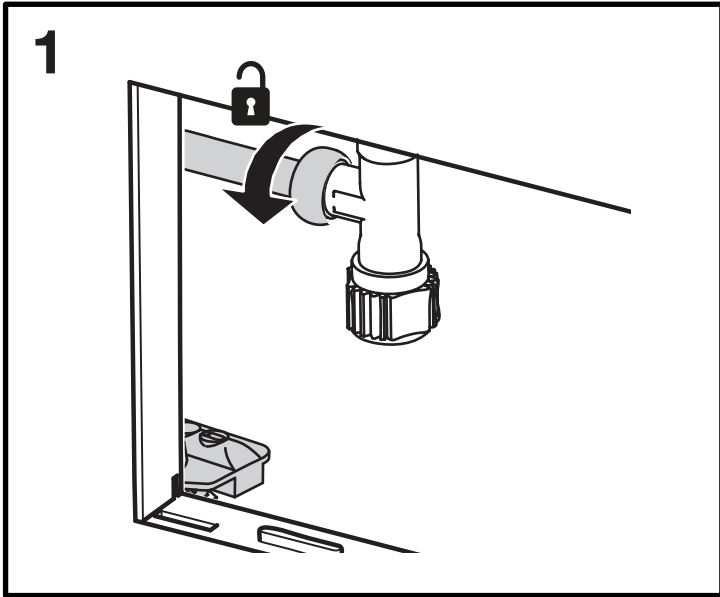

i OLI: OLI74

OLI: Diamante 00-02

OLI: Diamante 93-99

*GEBERIT® UP170 TWILINE (1989-2004)

- Per verifica compatibilità inviare foto placca a:
assistenza@olisrl.it

=

+

OPTIONAL UNIVERSAL FLEX
3/8" X 3/8" L.400