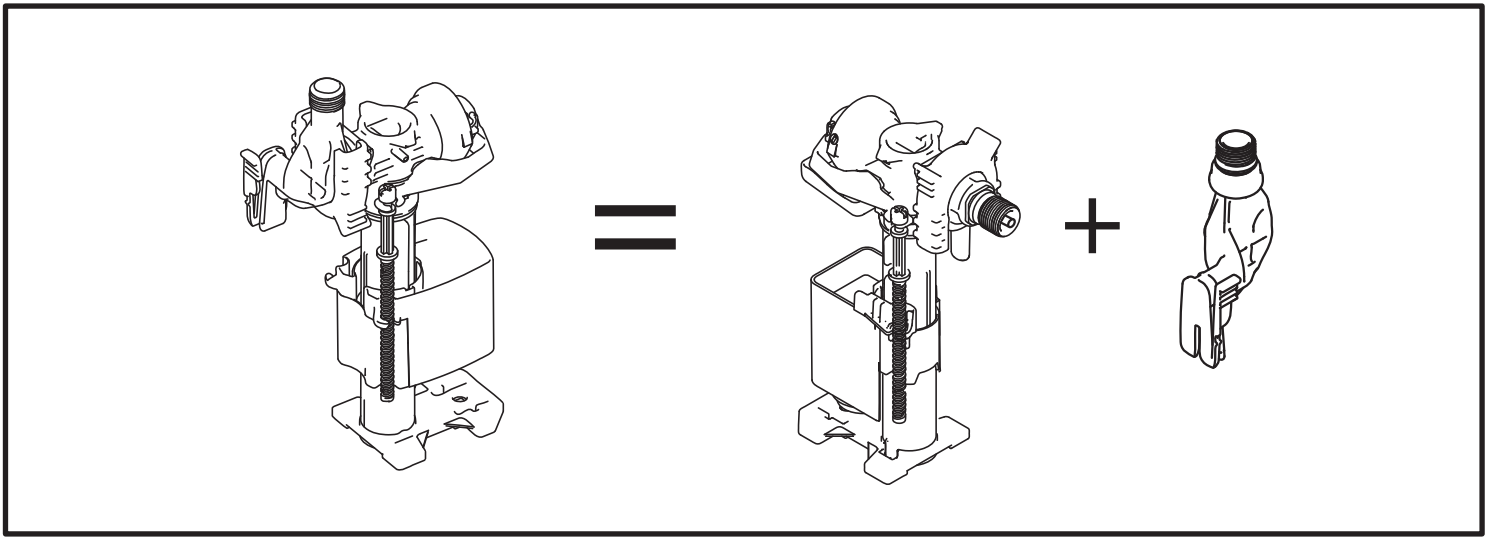

i OLI: OLI74

OLI: Diamante 00-02

OLI: Diamante 93-99

*GEBERIT® UP170 TWILINE (1989-2004)

- Per verifica compatibilità inviare foto placca a:
assistenza@olisrl.it

=

+

OPTIONAL UNIVERSAL FLEX
3/8" X 3/8" L.400