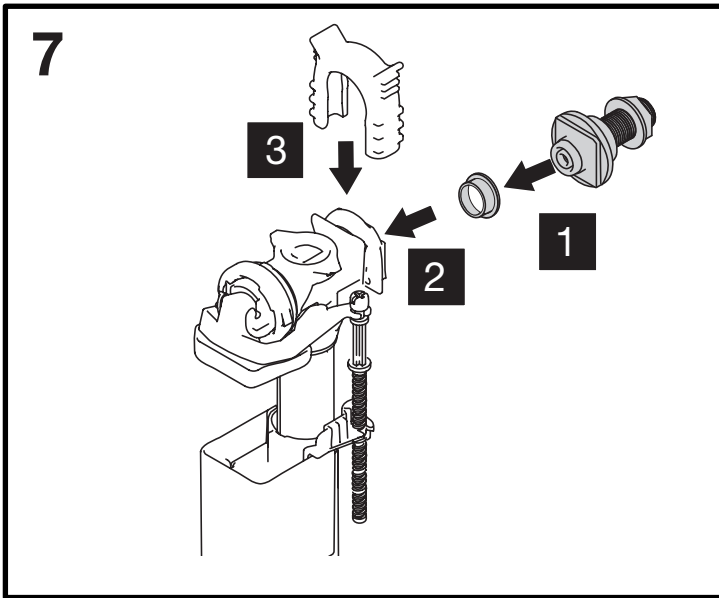

i OLI: OLI74

OLI: Diamante 00-02

OLI: Diamante 93-99

*GEBERIT® UP170 TWILINE (1989-2004)

- Per verifica compatibilità inviare foto placca a:
assistenza@olisrl.it

=

+

OPTIONAL UNIVERSAL FLEX
3/8" X 3/8" L.400