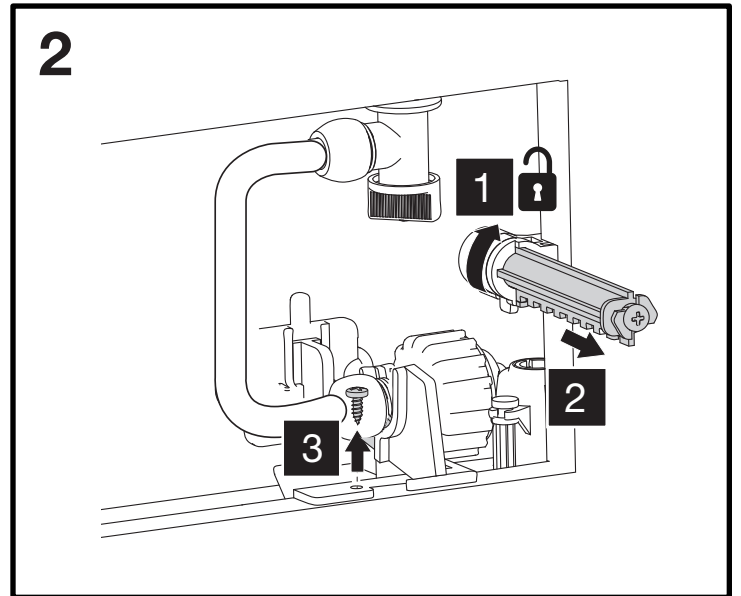

i OLI: OLI74

OLI: Diamante 00-02

OLI: Diamante 93-99

*GEBERIT® UP170 TWILINE (1989-2004)

- Per verifica compatibilità inviare foto placca a:
assistenza@olisrl.it

=

+

OPTIONAL UNIVERSAL FLEX
3/8" X 3/8" L.400