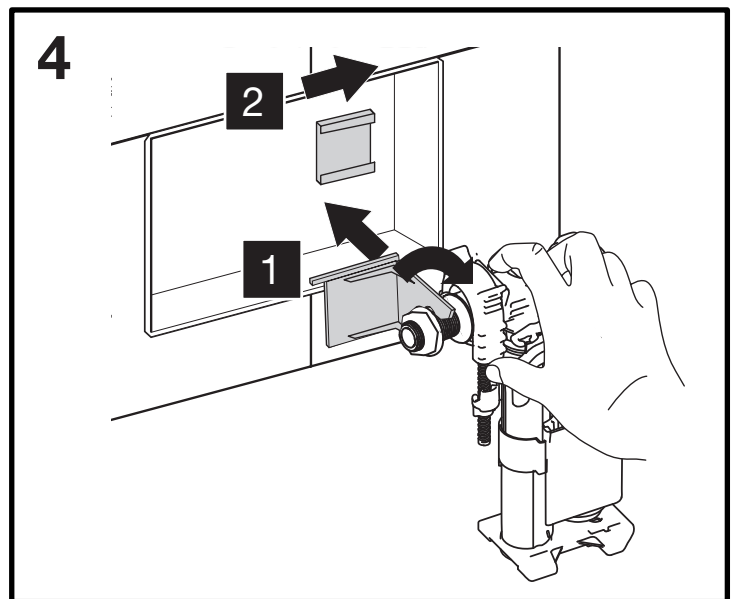

***TECE® BOX BASIC** - Per verifica compatibilità inviare foto placca a: assistenza@olisrl.it

*Are not OLI registered trademark

*GROHE® CASSETTA SCIAQUO ITALIANA 80MM

- Per verifica compatibilità inviare foto placca a:
assistenza@olisrl.it