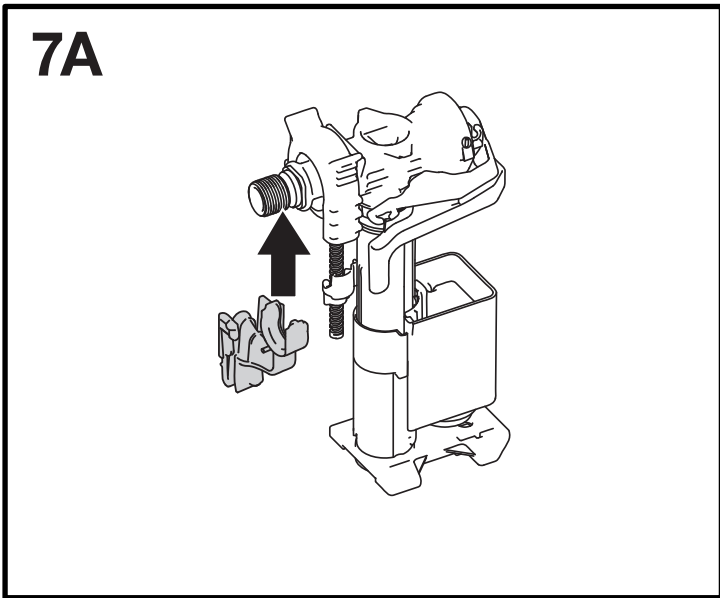

i OLI: OLI74

OLI: Diamante 00-02

OLI: Diamante 93-99

*GEBERIT® UP170 TWILINE (1989-2004)

- Per verifica compatibilità inviare foto placca a:
assistenza@olisrl.it

=

+

OPTIONAL UNIVERSAL FLEX
3/8" X 3/8" L.400