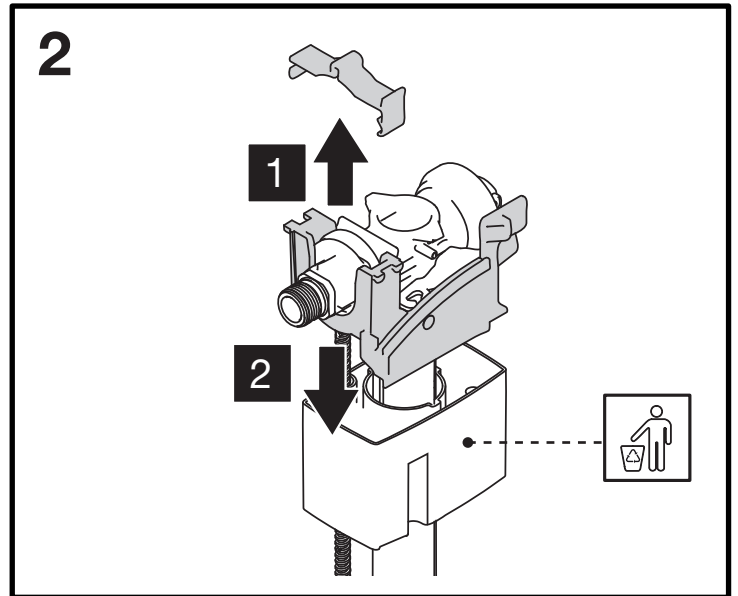

*VIEGA® MONO SLIM - Per verifica compatibilità inviare foto placca a: assistenza@olisrl.it

*Are not OLI registered trademark