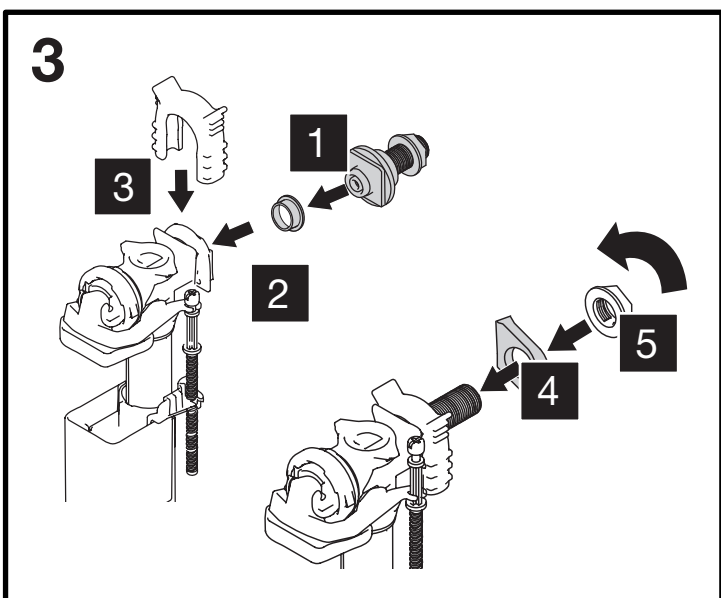

***TECE® BOX BASIC** - Per verifica compatibilità inviare foto placca a: assistenza@olisrl.it

*Are not OLI registered trademark

*GROHE® CASSETTA SCIAQUO ITALIANA 80MM

- Per verifica compatibilità inviare foto placca a:
assistenza@olisrl.it