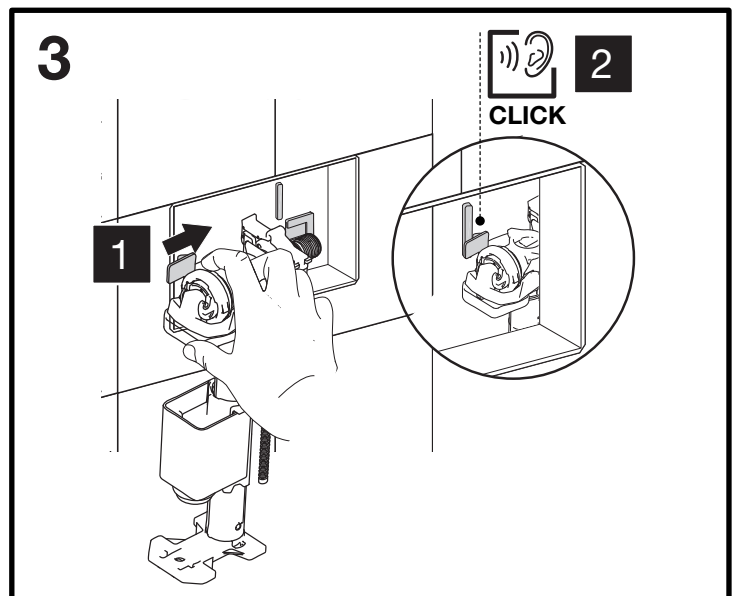

*VIEGA® MONO SLIM - Per verifica compatibilità inviare foto placca a: assistenza@olisrl.it

*Are not OLI registered trademark