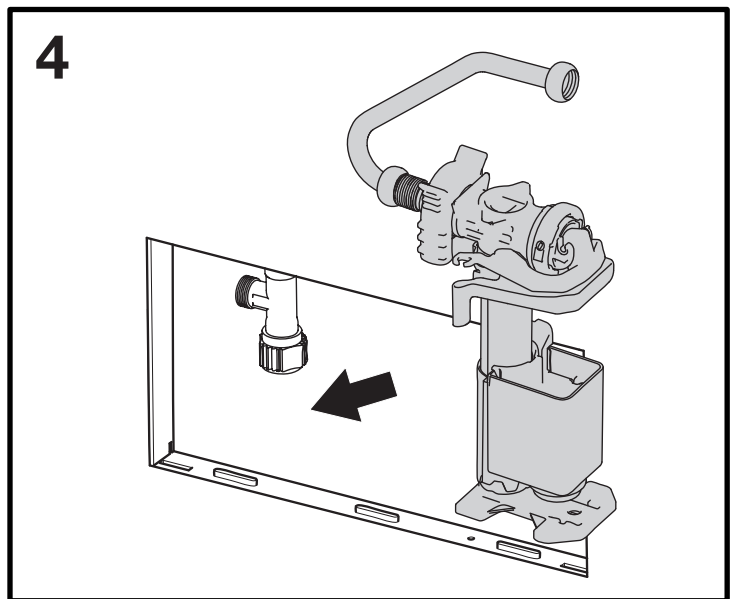

i OLI: OLI74

OLI: Diamante 00-02

OLI: Diamante 93-99

*GEBERIT® UP170 TWILINE (1989-2004)

- Per verifica compatibilità inviare foto placca a:
assistenza@olisrl.it

=

+

OPTIONAL UNIVERSAL FLEX
3/8" X 3/8" L.400