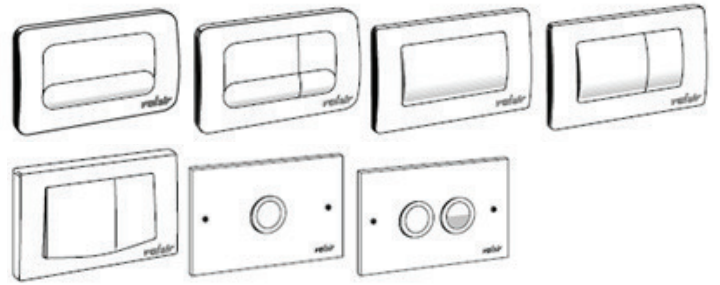

*VALSIR® TROPEA-TROPEA 2 (2004-2012)

*Are not OLI registered trademark

1