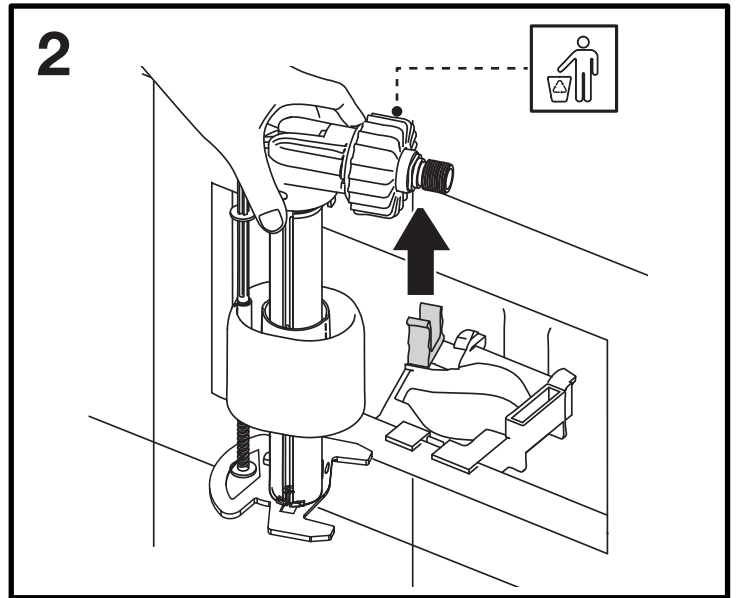

i OLI: OLI74

OLI: Diamante 00-02

OLI: Diamante 93-99

*GEBERIT® UP170 TWILINE (1989-2004)

- Per verifica compatibilità inviare foto placca a:
assistenza@olisrl.it

=

+

OPTIONAL UNIVERSAL FLEX
3/8" X 3/8" L.400