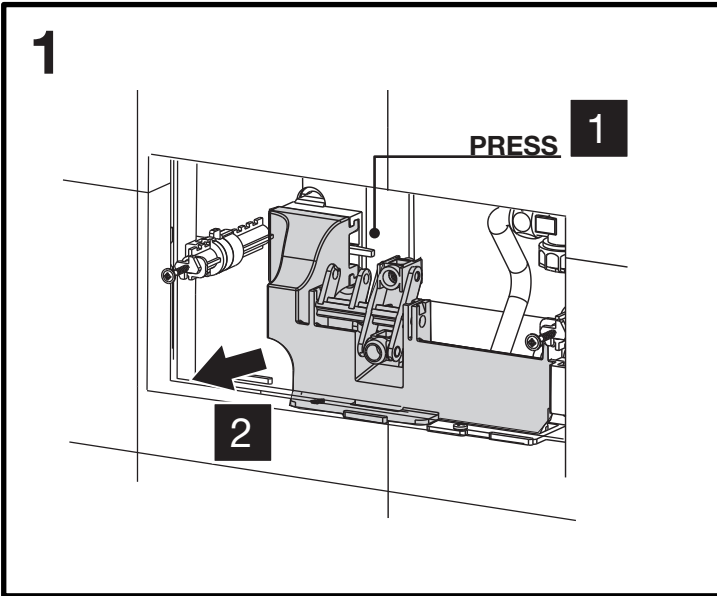

i OLI: OLI74

OLI: Diamante 00-02

OLI: Diamante 93-99

*GEBERIT® UP170 TWILINE (1989-2004)

- Per verifica compatibilità inviare foto placca a:
assistenza@olisrl.it

=

+

OPTIONAL UNIVERSAL FLEX
3/8" X 3/8" L.400