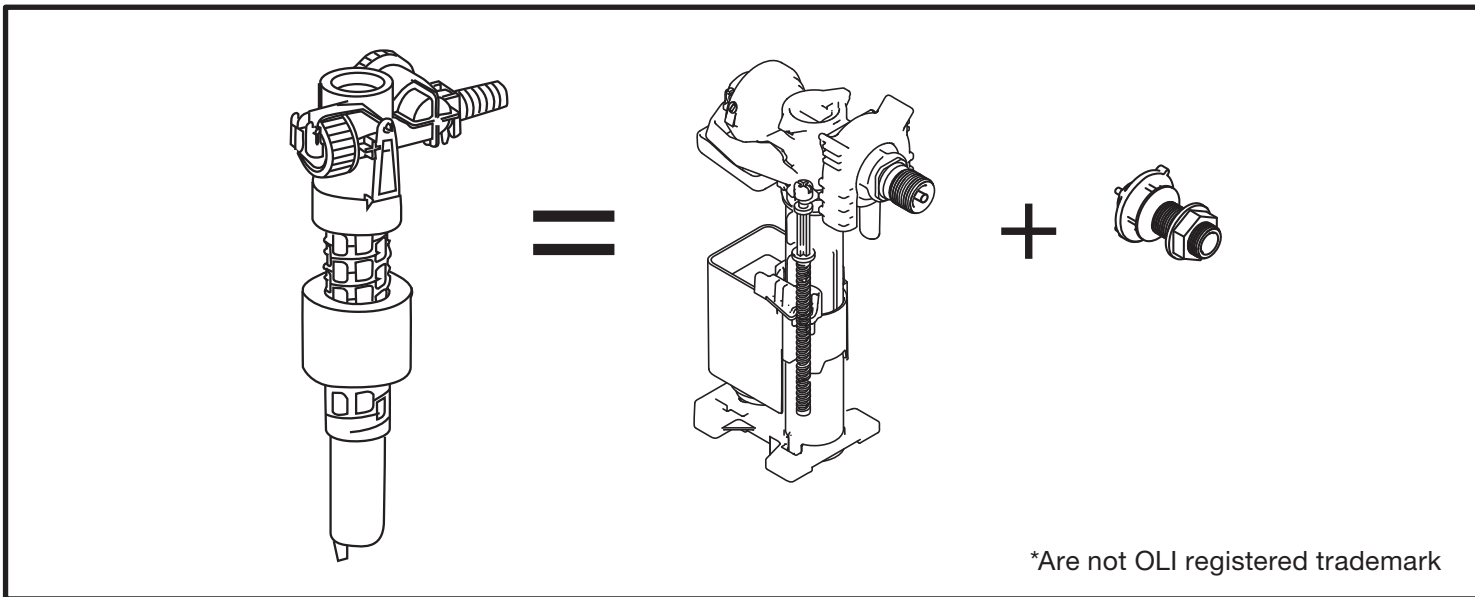

***TECE® BOX BASIC** - Per verifica compatibilità inviare foto placca a: assistenza@olisrl.it

*Are not OLI registered trademark

*GROHE® CASSETTA SCIAQUO ITALIANA 80MM

- Per verifica compatibilità inviare foto placca a:
assistenza@olisrl.it