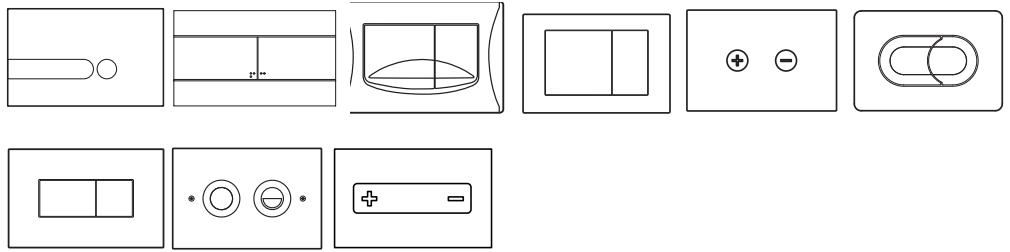

i OLI: OLI74

OLI: Diamante 00-02

OLI: Diamante 93-99

*GEBERIT® UP170 TWILINE (1989-2004)

- Per verifica compatibilità inviare foto placca a:
assistenza@olisrl.it

=

+

OPTIONAL UNIVERSAL FLEX
3/8" X 3/8" L.400