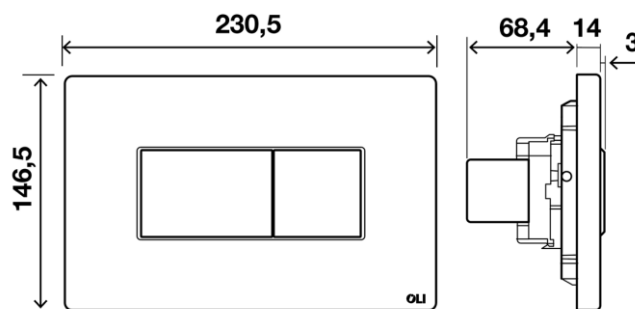

Ficha Técnica

KARISMA

Identificação do Produto

CG27000011728

Karisma Branco

Definição e Aplicação

Placa de comando com acionamento pneumático, compatível com autoclismos interiores OLI preparados para este acionamento.

Características Técnicas

- Dupla descarga
- Material: ABS
- Acionamento pneumático
- Força de acionamento <20N
- Dimensões: 230,5 X 146,5 mm

Acessórios

- 2 Parafusos de fixação com sistema de aperto rápido.

As medidas apresentadas são em milímetros