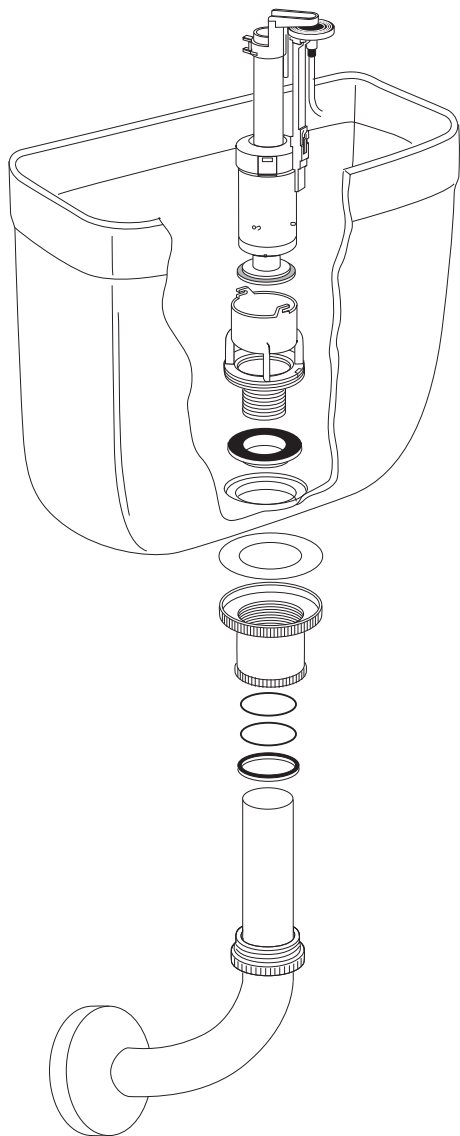

### KIT NUOVA INSTALLAZIONE:

- ▶ Valvola
- ▶ Tubo aria mt. 2,5
- ▶ Tubo corrugato mt. 2,5
- ▶ Dadone in metallo
- ▶ Pulsante.

### KIT SOSTITUZIONE:

- ▶ Valvola
- ▶ Tubo aria mt. 0,3
- ▶ Manicotto di congiunzione
- ▶ Dadone in metallo.

### NEW INSTALLATION KIT:

- ▶ *Flush valve*
- ▶ *Air pipe 2.5 m*
- ▶ *Corrugated pipe 2.5 m*
- ▶ *Fixing metal nut*
- ▶ *Push button.*

## VALVOLA - FLOAT VALVE

---