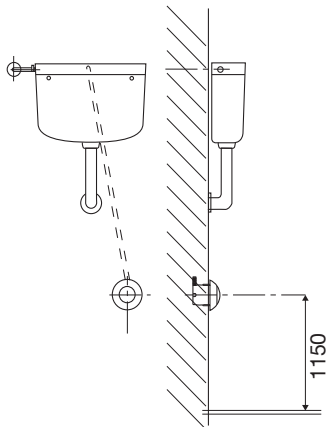

NUOVA INSTALLAZIONE - NEW INSTALLATION

1/6
STEP