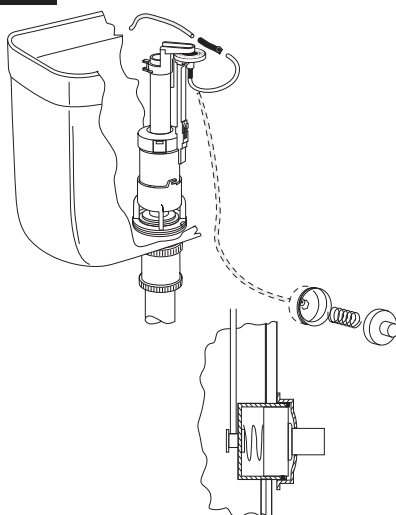

# KIT OLI REPLACEMENT - OLI REPLACEMENT KIT

1/5  
STEP

2/5  
STEP

3/5  
STEP

Per il corretto funzionamento il livello dell'acqua deve raggiungere la quota indicata.

For the correct operation the level of water must reach the proportion indicated.

4/5  
STEP

Ghiera semi-chiusa  
Half closed ring nut

Ghiera semi-aperta  
Half open ring nut

5/5  
STEP

## VALVOLA - FLOAT VALVE

---