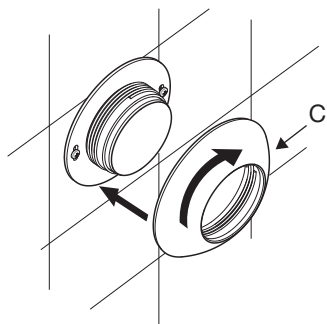

### REPLACEMENT KIT:

- ▶ *Flush valve*
- ▶ *Air pipe 0.3 m*
- ▶ *Connecting sleeve*
- ▶ *Fixing metal nut.*

# NUOVA INSTALLAZIONE - NEW INSTALLATION

1/6  
STEP

2/6  
STEP

3/6  
STEP

4/6  
STEP

5/6  
STEP

6/6  
STEP

# KIT OLI REPLACEMENT - OLI REPLACEMENT KIT

1/5  
STEP

2/5  
STEP

3/5  
STEP

Per il corretto funzionamento il livello dell'acqua deve raggiungere la quota indicata.

For the correct operation the level of water must reach the proportion indicated.