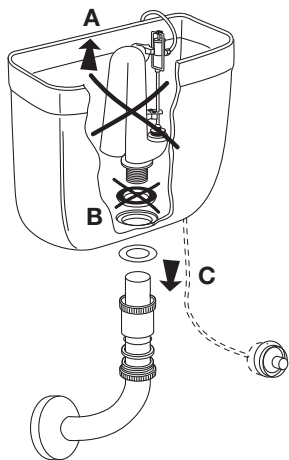

### REPLACEMENT KIT:

- ▶ *Flush valve*
- ▶ *Air pipe 0.3 m*
- ▶ *Connecting sleeve*
- ▶ *Fixing metal nut.*

# NUOVA INSTALLAZIONE - NEW INSTALLATION

1/6  
STEP

2/6  
STEP

3/6  
STEP

4/6  
STEP

5/6  
STEP

6/6  
STEP

# KIT OLI REPLACEMENT - OLI REPLACEMENT KIT

1/5  
STEP

2/5  
STEP

3/5  
STEP

Per il corretto funzionamento il livello dell'acqua deve raggiungere la quota indicata.

For the correct operation the level of water must reach the proportion indicated.