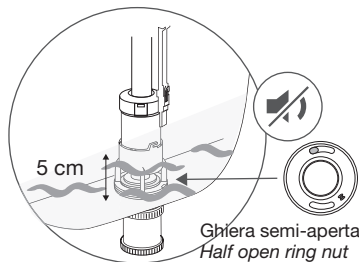

# KIT OLI REPLACEMENT - OLI REPLACEMENT KIT

1/5  
STEP

2/5  
STEP

3/5  
STEP

Per il corretto funzionamento il livello dell'acqua deve raggiungere la quota indicata.

For the correct operation the level of water must reach the proportion indicated.

4/5  
STEP

Ghiera semi-chiusa  
Half closed ring nut

Ghiera semi-aperta  
Half open ring nut

5/5  
STEP