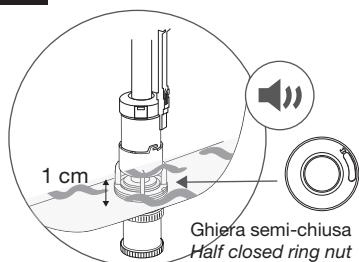

# KIT OLI REPLACEMENT - OLI REPLACEMENT KIT

1/5  
STEP

2/5  
STEP

3/5  
STEP

Per il corretto funzionamento il livello dell'acqua deve raggiungere la quota indicata.

For the correct operation the level of water must reach the proportion indicated.

4/5  
STEP

Ghiera semi-chiusa  
Half closed ring nut

Ghiera semi-aperta  
Half open ring nut

5/5  
STEP