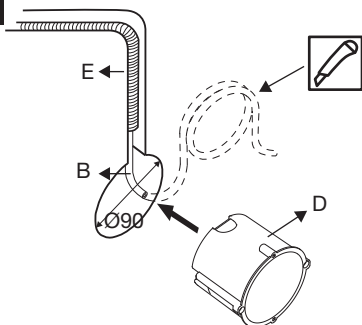

### REPLACEMENT KIT:

- ▶ *Flush valve*
- ▶ *Air pipe 0.3 m*
- ▶ *Connecting sleeve*
- ▶ *Fixing metal nut.*

# NUOVA INSTALLAZIONE - NEW INSTALLATION

1/6  
STEP

2/6  
STEP

3/6  
STEP

4/6  
STEP

5/6  
STEP

6/6  
STEP

# KIT OLI REPLACEMENT - OLI REPLACEMENT KIT

1/5  
STEP

2/5  
STEP

3/5  
STEP

Per il corretto funzionamento il livello dell'acqua deve raggiungere la quota indicata.

For the correct operation the level of water must reach the proportion indicated.

4/5  
STEP

Ghiera semi-chiusa  
Half closed ring nut

Ghiera semi-aperta  
Half open ring nut

5/5  
STEP