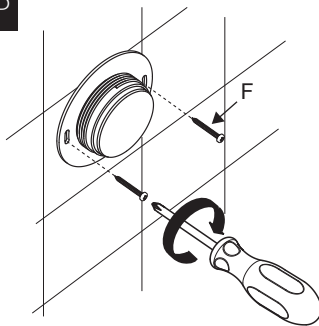

### REPLACEMENT KIT:

- ▶ *Flush valve*
- ▶ *Air pipe 0.3 m*
- ▶ *Connecting sleeve*
- ▶ *Fixing metal nut.*

# NUOVA INSTALLAZIONE - NEW INSTALLATION

1/6  
STEP

2/6  
STEP

3/6  
STEP

4/6  
STEP

5/6  
STEP

6/6  
STEP

# KIT OLI REPLACEMENT - OLI REPLACEMENT KIT

1/5  
STEP

2/5  
STEP

3/5  
STEP

Per il corretto funzionamento il livello dell'acqua deve raggiungere la quota indicata.

For the correct operation the level of water must reach the proportion indicated.

4/5  
STEP

Ghiera semi-chiusa  
Half closed ring nut

Ghiera semi-aperta  
Half open ring nut

5/5  
STEP