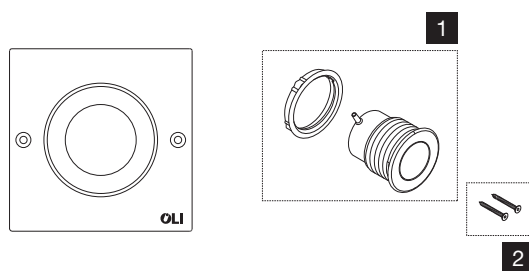

MONO TREND

NRO.	CÓDIGO	DESCRIPCION	CT.	CÓDIGO
1	056982	BOTÓN PULSADOR NEUMÁTICO (2X)	2	
2	058424	TORNILLO DE ACERO INOXIDABLE M4 X 25 (2X)	2	