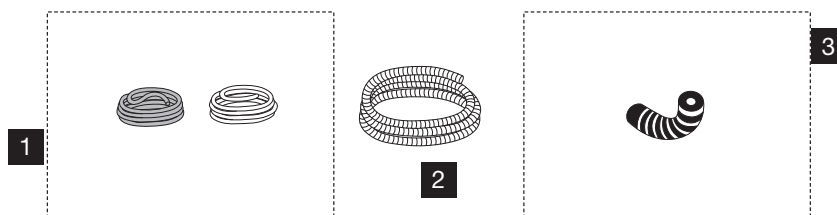

## PNEUMÁTICOS

NR.	CÓDIGO	DESCRIÇÃO	QUANTIDADE	PVP
1	CS04000043234	TUBOS PNEUMÁTICOS 2.5 METROS	1 (DE CADA)	10.30 €
2	CS04000049544	TUBO DE PROTEÇÃO 1.8 METROS	1	6.20 €
3	CS03000049594	LIGAÇÃO BOTÕES PNEUMÁTICOS	10	27.85 €